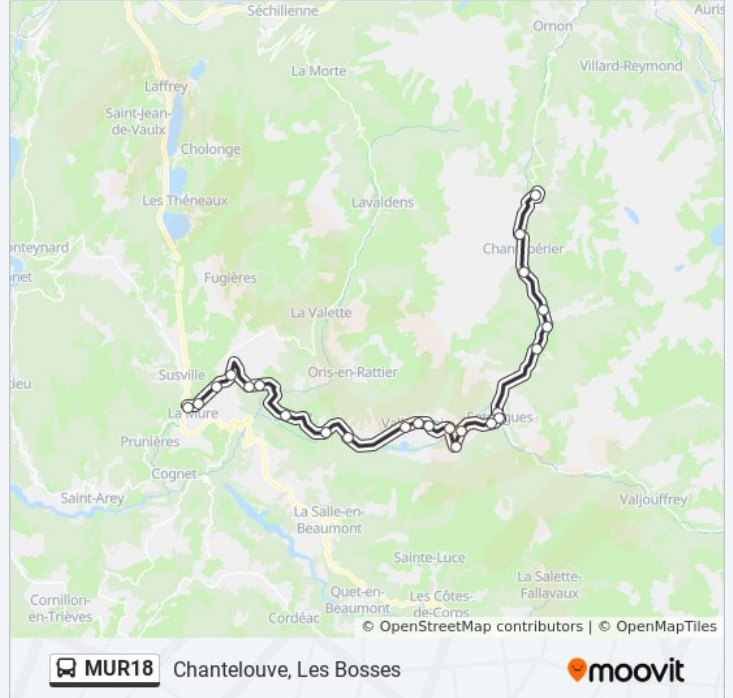

Utilisez l'application Moovit pour trouver la station de la ligne MUR18 de bus la plus proche et savoir quand la prochaine ligne MUR18 de bus arrive.

Direction: Chantelouve, Les Bosses

24 arrêts

[VOIR LES HORAIRES DE LA LIGNE](#)

Entraigues, La Place

Entraigues, Ecole

Le Périer, Les Doras

Le Périer, Le Perier Village

Le Périer, Les Rambeaux

Horaires de la ligne MUR18 de bus

Horaires de l'itinéraire Chantelouve, Les Bosses:

| | |
|----------|------------------|
| lundi | 12:15 |
| mardi | Pas Opérationnel |
| mercredi | Pas Opérationnel |
| jeudi | Pas Opérationnel |
| vendredi | Pas Opérationnel |
| samedi | Pas Opérationnel |
| dimanche | Pas Opérationnel |

Informations de la ligne MUR18 de bus**Direction:** Chantelouve, Les Bosses**Arrêts:** 24**Durée du Trajet:** 50 min**Récapitulatif de la ligne:**

Le Périer, Les Daurens

Chantelouve, La Chalp

Chantelouve, Les Bosses

Direction: La Mure, La Mairie

24 arrêts

[VOIR LES HORAIRES DE LA LIGNE](#)

Chantelouve, Les Bosses

Chantelouve, La Chalp

Le Périer, Les Daurens

Le Périer, Les Rambeaux

Le Périer, Le Perier Village