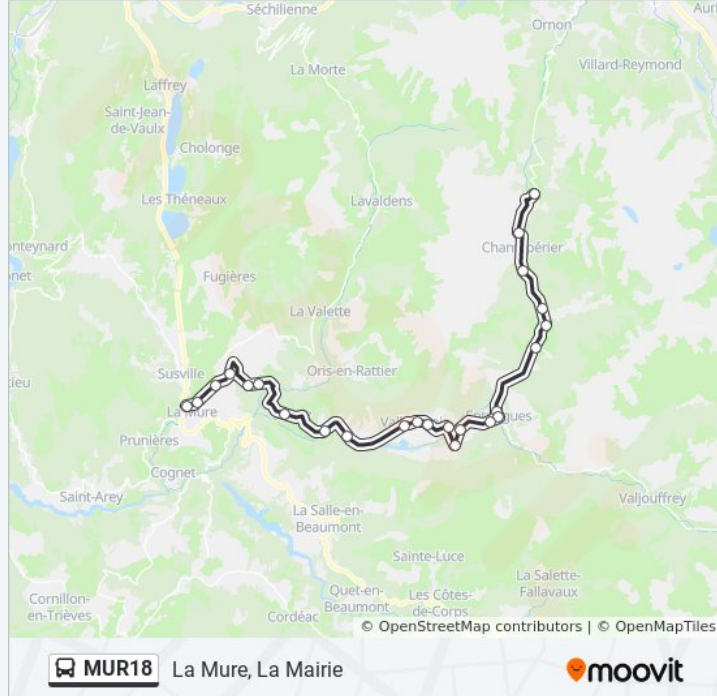

Nantes-En-Rattier, Roizon - Le Bas

Nantes-En-Rattier, Roizon Gare

Sousville, La Faurie

Sousville, Le Sauze

La Mure, La Poste

La Mure, La Mairie

Les horaires et trajets sur une carte de la ligne MUR18 de bus sont disponibles dans un fichier PDF hors-ligne sur moovitapp.com. Utilisez le [Appli Moovit](#) pour voir les horaires de bus, train ou métro en temps réel, ainsi que les instructions étape par étape pour tous les transports publics à Grenoble.

[À propos de Moovit](#) • [Solutions MaaS](#) • [Pays disponibles](#) • [Communauté Moovit](#)

© 2024 Moovit - Tous droits réservés

**Consultez les horaires
d'arrivée en direct**