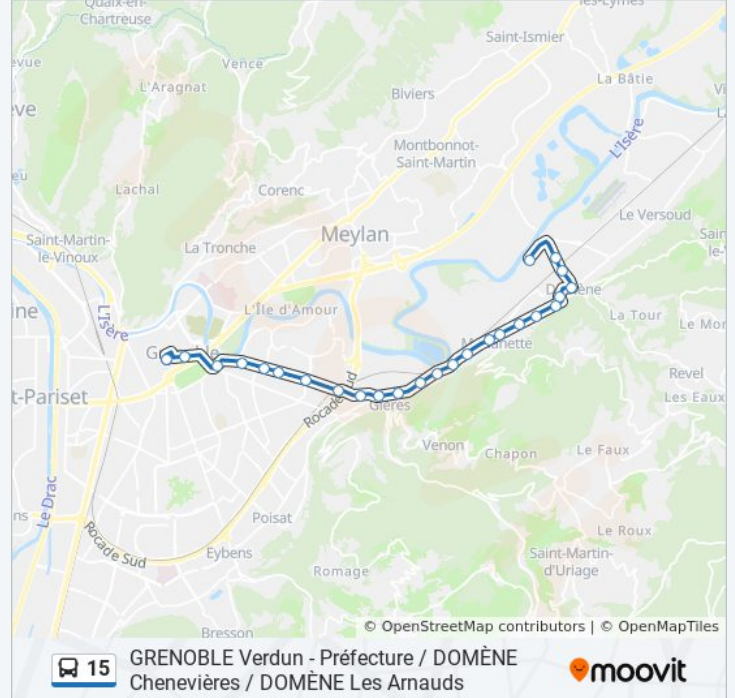

### Horaires de la ligne 15 de bus

Horaires de l'itinéraire Grenoble, Verdun - Préfecture:

lundi	05:24 - 21:00
mardi	05:24 - 21:00
mercredi	05:24 - 21:00
jeudi	05:24 - 21:00
vendredi	05:24 - 21:00
samedi	05:24 - 20:57
dimanche	07:00 - 21:00

### Informations de la ligne 15 de bus

**Direction:** Grenoble, Verdun - Préfecture

**Arrêts:** 25

**Durée du Trajet:** 31 min

**Récapitulatif de la ligne:**

Saint-Martin-D'Hères, Champ Roman

Saint-Martin-D'Hères, Clinique Belledonne

Saint-Martin-D'Hères, Neyrpic - Belledonne

Saint-Martin-D'Hères, Péri - Brossolette

Grenoble, Flandrin - Valmy

Grenoble, Bir Hakeim

Grenoble, Verdun - Préfecture

Les horaires et trajets sur une carte de la ligne 15 de bus sont disponibles dans un fichier PDF hors-ligne sur [moovitapp.com](https://moovitapp.com). Utilisez le [Appli Moovit](#) pour voir les horaires de bus, train ou métro en temps réel, ainsi que les instructions étape par étape pour tous les transports publics à Grenoble.