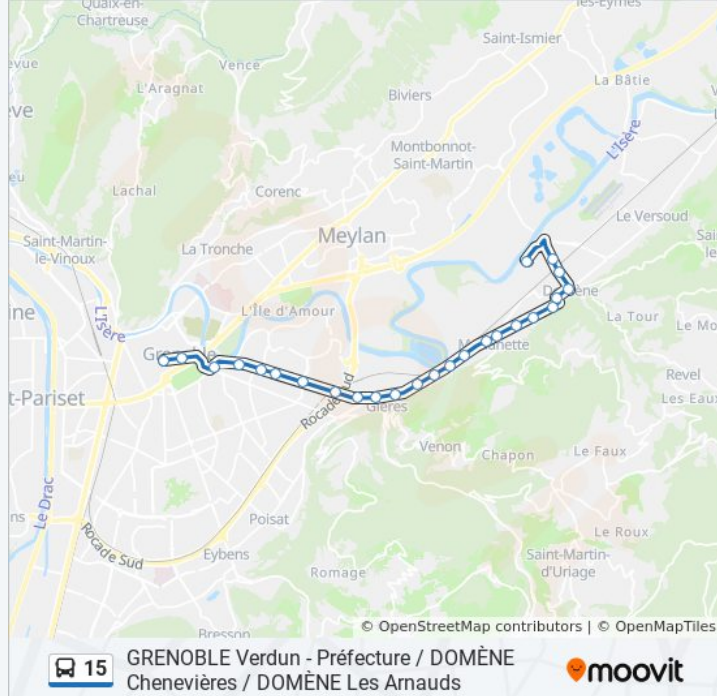

### Direction: Domène, Chenevières

25 arrêts

[VOIR LES HORAIRES DE LA LIGNE](#)

Grenoble, Verdun - Préfecture  
Grenoble, Bir Hakeim  
Grenoble, Flandrin - Valmy  
Saint-Martin-D'Hères, Péri - Brossolette  
Saint-Martin-D'Hères, Neyrpic - Belledonne  
Saint-Martin-D'Hères, Clinique Belledonne  
Saint-Martin-D'Hères, Champ Roman  
Saint-Martin-D'Hères, Porte Du Grésivaudan  
Gières, Le Sonnant  
Gières, Edelweiss  
Gières, Place De La République  
Gières, Pied De Gières  
Gières, Champrondet  
Gières, Le Japin  
Gières, La Perrière  
Murianette, Le Bourg  
Murianette, La Briot  
Murianette, Les Rivets  
Domène, Les Mortes  
Domène, L'Oratoire

### Informations de la ligne 15 de bus

**Direction:** Domène, Chenevières

**Arrêts:** 25

**Durée du Trajet:** 30 min

**Récapitulatif de la ligne:**

Domène, Coubertin

Domène, Domène Mairie

Domène, Le Prieuré

Domène, Les Vernes

Domène, Chenevières

### Direction: Domène, Les Arnauds

24 arrêts

[VOIR LES HORAIRES DE LA LIGNE](#)

Grenoble, Verdun - Préfecture

Grenoble, Bir Hakeim

Grenoble, Flandrin - Valmy

Saint-Martin-D'Hères, Péri - Brossolette

Saint-Martin-D'Hères, Neyrpc - Belledonne