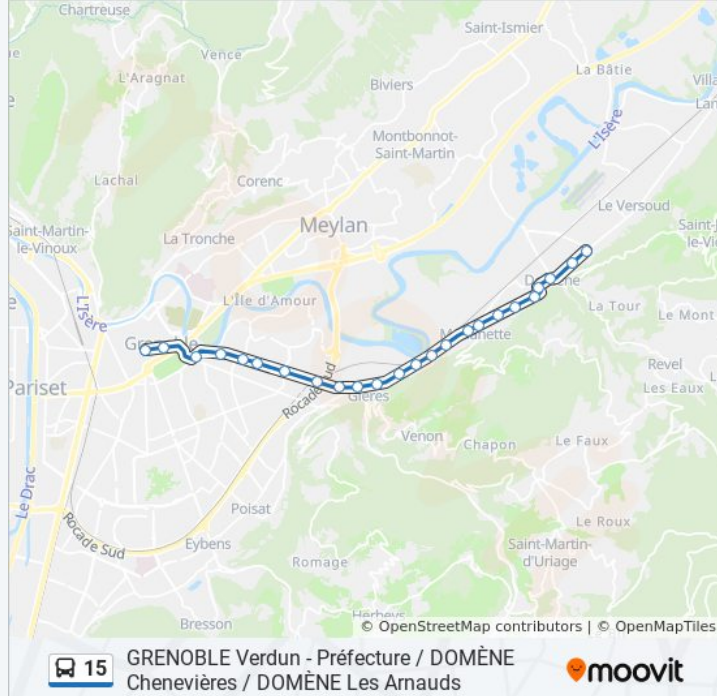

### Direction: Domène, Les Arnauds

24 arrêts

[VOIR LES HORAIRES DE LA LIGNE](#)

Grenoble, Verdun - Préfecture

Grenoble, Bir Hakeim

Grenoble, Flandrin - Valmy

Saint-Martin-D'Hères, Péri - Brossolette

Saint-Martin-D'Hères, Neyrpc - Belledonne

### Informations de la ligne 15 de bus

**Direction:** Domène, Les Arnauds

**Arrêts:** 24

**Durée du Trajet:** 30 min

**Récapitulatif de la ligne:**

Domène, Les Mortes

Domène, L'Oratoire

Domène, Coubertin

### Direction: Grenoble, Verdun - Préfecture

25 arrêts

[VOIR LES HORAIRES DE LA LIGNE](#)

Domène, Chenevières

Domène, Les Vernes

Domène, Le Prieuré

Domène, Domène Mairie

Domène, Coubertin

### Informations de la ligne 15 de bus

**Direction:** Grenoble, Verdun - Préfecture

**Arrêts:** 25

**Durée du Trajet:** 31 min

**Récapitulatif de la ligne:**

Saint-Martin-D'Hères, Champ Roman

Saint-Martin-D'Hères, Clinique Belledonne