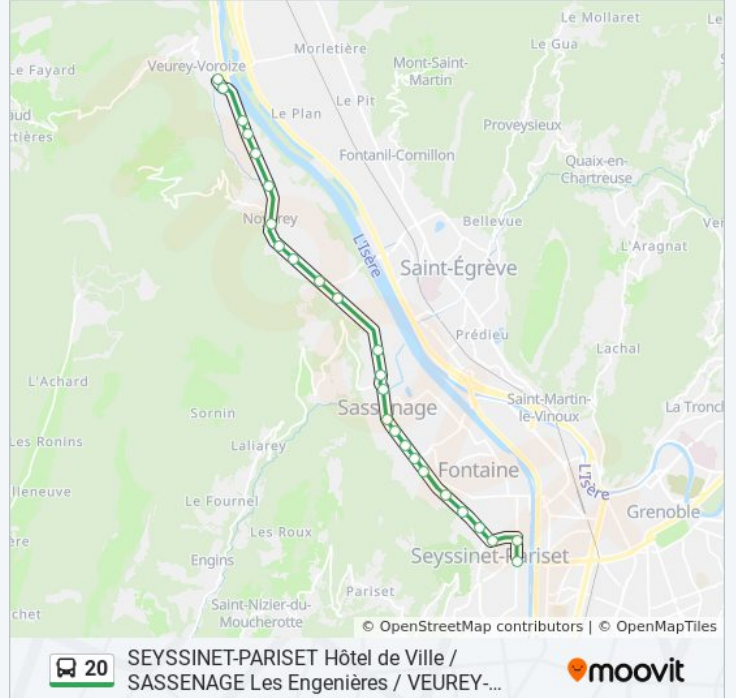

Informations de la ligne 20 de bus

Direction: Seyssinet-Pariset, Seyssinet-Pariset Hôtel De Ville

Arrêts: 25

Durée du Trajet: 24 min

Récapitulatif de la ligne:

Fontaine, La Poya

Fontaine, Ancienne Mairie

Fontaine, Jean Prévost

Fontaine, Karl Marx

Seyssinet-Pariset, Bergès - Vercors

Seyssinet-Pariset, Les Iles

Seyssinet-Pariset, Seyssinet-Pariset Hôtel De Ville

Direction: Veurey-Voroize, La Rive

24 arrêts

[VOIR LES HORAIRES DE LA LIGNE](#)