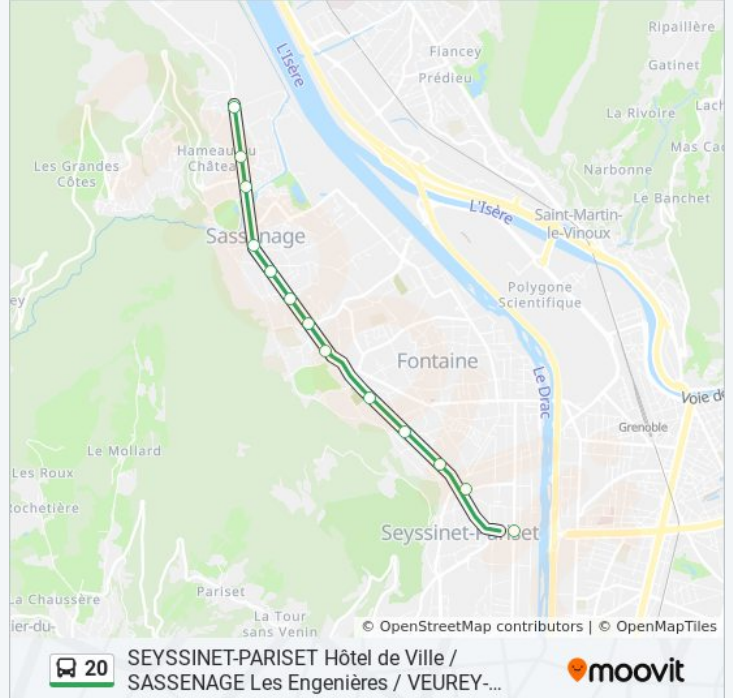

Fontaine, Ancienne Mairie

Fontaine, La Poya

Sassenage, Les Pies

Sassenage, Pré Fleury

Sassenage, Trefforine

Sassenage, Place De La Libération

Sassenage, Château De Sassenage

Sassenage, La Rollandière

Informations de la ligne 20 de bus

Direction: Sassenage, Les Engenières

Arrêts: 13

Durée du Trajet: 15 min

Récapitulatif de la ligne:

**Direction: Seyssinet-Pariset, Seyssinet-Pariset
Hôtel De Ville**

25 arrêts

[VOIR LES HORAIRES DE LA LIGNE](#)

- Veurey-Voroize, La Rive
- Veurey-Voroize, Les Echalières
- Veurey-Voroize, Perrières
- Veurey-Voroize, Iles Cordées
- Veurey-Voroize, La Cuche
- Noyarey, Le Ruisset
- Noyarey, Bascule
- Noyarey, Saint-Jean
- Noyarey, Chaulnes
- Noyarey, Praparis - Les Roses
- Sassenage, Praparis Usine
- Sassenage, Les Engenières
- Sassenage, La Rollandière
- Sassenage, Château De Sassenage
- Sassenage, Place De La Libération
- Sassenage, Trefforine
- Sassenage, Pré Fleury
- Sassenage, Les Pies

Informations de la ligne 20 de bus

Direction: Veurey-Voroize, La Rive

Arrêts: 24

Durée du Trajet: 27 min

Récapitulatif de la ligne:

Noyarey, Le Ruisset

Veurey-Voroize, La Cuche

Veurey-Voroize, Iles Cordées