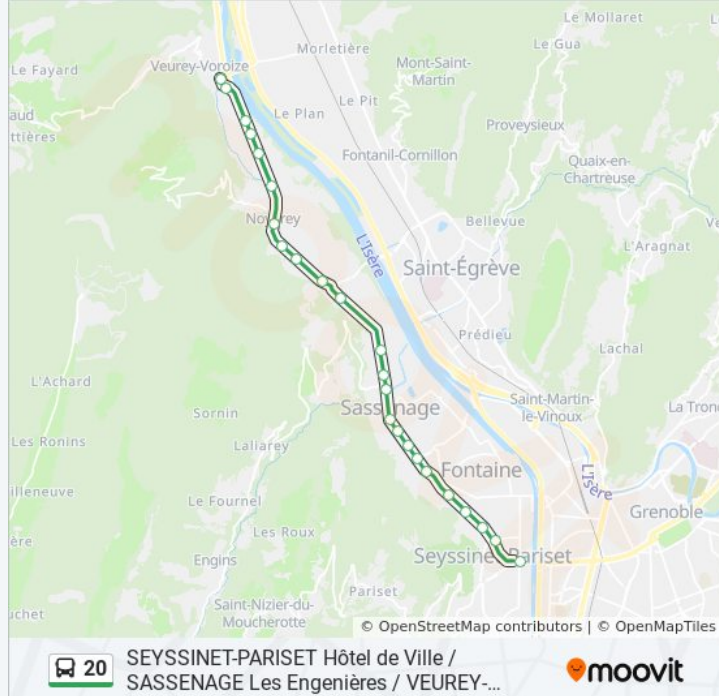

Noyarey, Saint-Jean

Noyarey, Bascule

Horaires de la ligne 20 de bus

Horaires de l'itinéraire Veurey-Voroize, La Rive:

lundi	06:00 - 20:41
mardi	06:00 - 20:41
mercredi	06:00 - 20:41
jeudi	06:00 - 20:41
vendredi	06:00 - 20:41
samedi	05:56 - 20:35
dimanche	07:33 - 20:30

Informations de la ligne 20 de bus

Direction: Veurey-Voroize, La Rive

Arrêts: 24

Durée du Trajet: 27 min

Récapitulatif de la ligne:

Noyarey, Le Ruisset

Veurey-Voroize, La Cuche

Veurey-Voroize, Iles Cordées

Veurey-Voroize, Perrières

Veurey-Voroize, Les Echalières

Veurey-Voroize, La Rive

Les horaires et trajets sur une carte de la ligne 20 de bus sont disponibles dans un fichier PDF hors-ligne sur moovitapp.com. Utilisez le [Appli Moovit](#) pour voir les horaires de bus, train ou métro en temps réel, ainsi que les instructions étape par étape pour tous les transports publics à Grenoble.