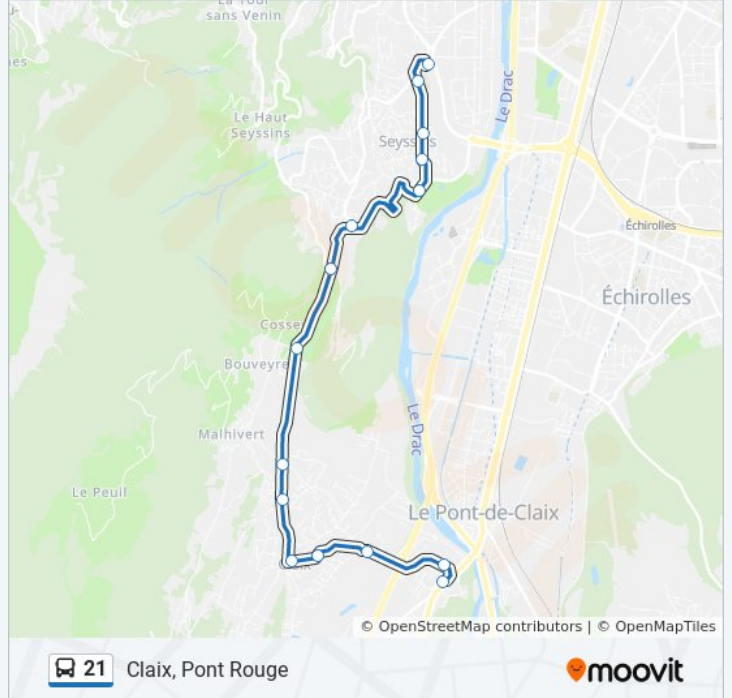

Utilisez l'application Moovit pour trouver la station de la ligne 21 de bus la plus proche et savoir quand la prochaine ligne 21 de bus arrive.

Direction: Claix, Pont Rouge

16 arrêts

[VOIR LES HORAIRES DE LA LIGNE](#)

Horaires de la ligne 21 de bus

Horaires de l'itinéraire Claix, Pont Rouge:

lundi	06:20 - 20:30
mardi	06:20 - 20:30
mercredi	06:20 - 20:30
jeudi	06:20 - 20:30
vendredi	06:20 - 20:30
samedi	06:30 - 20:30
dimanche	07:30 - 20:30

Informations de la ligne 21 de bus

Direction: Claix, Pont Rouge

Arrêts: 16

Durée du Trajet: 19 min

Récapitulatif de la ligne:

Direction: Seyssins, Le Prisme

17 arrêts

[VOIR LES HORAIRES DE LA LIGNE](#)