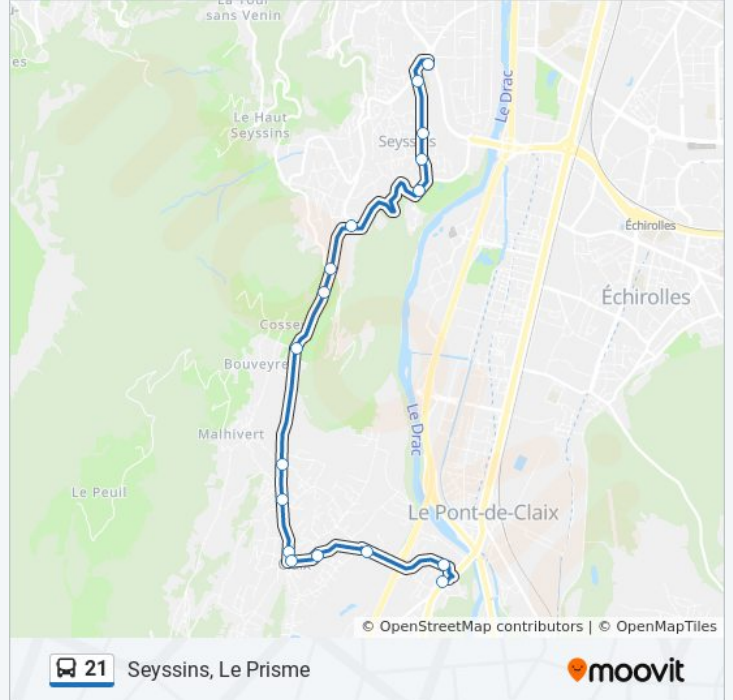

Seyssins, Le Prisme

Horaires de la ligne 21 de bus

Horaires de l'itinéraire Seyssins, Le Prisme:

lundi	06:00 - 20:00
mardi	06:00 - 20:00
mercredi	06:00 - 20:00
jeudi	06:00 - 20:00
vendredi	06:00 - 20:00
samedi	06:00 - 20:00
dimanche	07:00 - 20:00

Informations de la ligne 21 de bus

Direction: Seyssins, Le Prisme

Arrêts: 17

Durée du Trajet: 18 min

Récapitulatif de la ligne:

Les horaires et trajets sur une carte de la ligne 21 de bus sont disponibles dans un fichier PDF hors-ligne sur moovitapp.com. Utilisez le [Appli Moovit](#) pour voir les horaires de bus, train ou métro en temps réel, ainsi que les instructions étape par étape pour tous les transports publics à Grenoble.