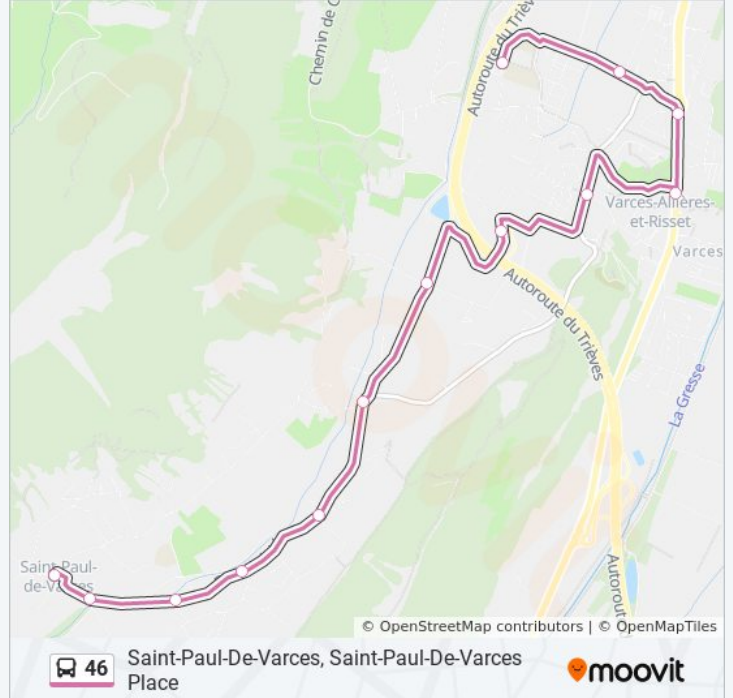

13 arrêts

[VOIR LES HORAIRES DE LA LIGNE](#)

Varces-Allières-Et-Risset, Collège Jules Verne

Varces-Allières-Et-Risset, La Giraudière

Varces-Allières-Et-Risset, Rond-Point De L'Europe

Varces-Allières-Et-Risset, L'Oriel

Saint-Paul-De-Varces, La Garde

Saint-Paul-De-Varces, La Croix

Saint-Paul-De-Varces, Saint-Paul-De-Varces Place

Horaires de la ligne 46 de bus

Horaires de l'itinéraire Saint-Paul-De-Varces, Saint-Paul-De-Varces Place:

Direction: Varcès-Allières-Et-Risset, Collège Jules Verne

13 arrêts

[VOIR LES HORAIRES DE LA LIGNE](#)

Saint-Paul-De-Varces, Saint-Paul-De-Varces Place

Saint-Paul-De-Varces, La Croix

Saint-Paul-De-Varces, La Garde

Arrêts: 13

Durée du Trajet: 18 min

Récapitulatif de la ligne:

Direction: Vercès-Allières-et-Risset, Rond-Point De L'Europe

11 arrêts

[VOIR LES HORAIRES DE LA LIGNE](#)

Saint-Paul-De-Varces, Saint-Paul-De-Varces Place