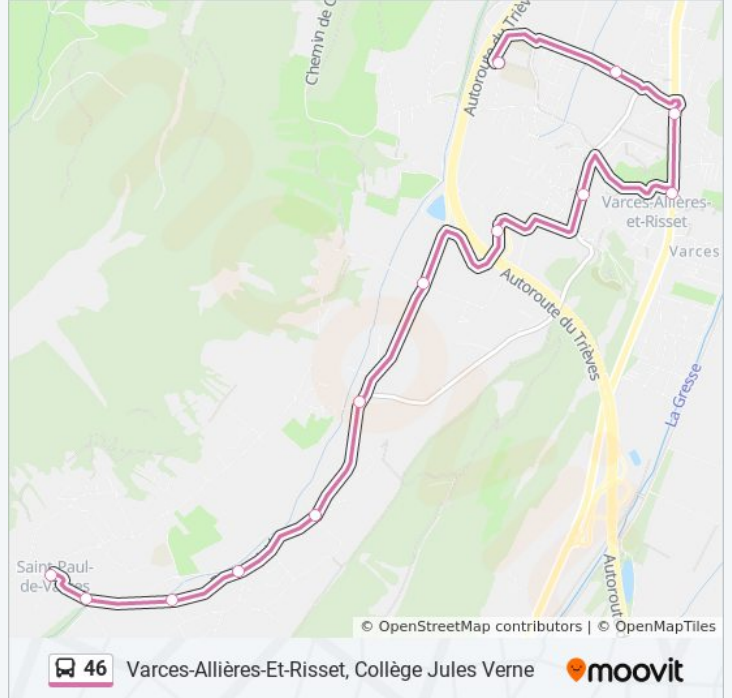

Direction: Varcès-Allières-Et-Risset, Collège Jules Verne

13 arrêts

[VOIR LES HORAIRES DE LA LIGNE](#)

Saint-Paul-De-Varces, Saint-Paul-De-Varces Place

Saint-Paul-De-Varces, La Croix

Saint-Paul-De-Varces, La Garde

lundi	07:27 - 17:20
mardi	07:27 - 17:20
mercredi	07:27 - 17:20
jeudi	07:27 - 17:20
vendredi	07:27 - 17:20
samedi	Pas Opérationnel
dimanche	Pas Opérationnel

Informations de la ligne 46 de bus

Direction: Varcès-Allières-Et-Risset, Collège Jules Verne

Arrêts: 13

Durée du Trajet: 18 min

Récapitulatif de la ligne:

Direction: Vercès-Allières-et-Risset, Rond-Point De L'Europe

11 arrêts

[VOIR LES HORAIRES DE LA LIGNE](#)

Saint-Paul-De-Varces, Saint-Paul-De-Varces Place

lundi	06:42 - 18:35
mardi	06:42 - 18:35
mercredi	06:42 - 18:35
jeudi	06:42 - 18:35
vendredi	06:42 - 18:35
samedi	07:52 - 17:25
dimanche	Pas Opérationnel

Informations de la ligne 46 de bus

Direction: Vercès-Allières-et-Risset, Rond-Point De L'Europe