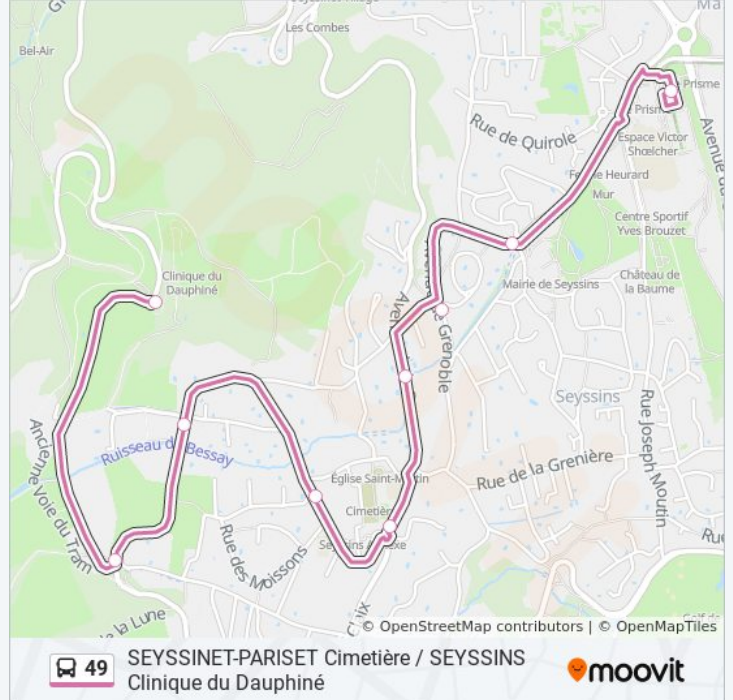

Informations de la ligne 49 de bus

Direction: Seyssins, Clinique Du Dauphiné

Arrêts: 13

Durée du Trajet: 11 min

Récapitulatif de la ligne:

Direction: Seyssins, Le Prisme

9 arrêts

[VOIR LES HORAIRES DE LA LIGNE](#)

Seyssins, Le Prisme

Horaires de la ligne 49 de bus

Horaires de l'itinéraire Seyssins, Le Prisme:

lundi	07:35 - 19:15
mardi	07:35 - 19:15
mercredi	07:35 - 19:15
jeudi	07:35 - 19:15
vendredi	07:35 - 19:15
samedi	07:45 - 17:40
dimanche	08:45 - 17:40

Informations de la ligne 49 de bus

Direction: Seyssins, Le Prisme

Arrêts: 9

Durée du Trajet: 11 min

Récapitulatif de la ligne:

Les horaires et trajets sur une carte de la ligne 49 de bus sont disponibles dans un fichier PDF hors-ligne sur moovitapp.com. Utilisez le [Appli Moovit](#) pour voir les horaires de bus, train ou métro en temps réel, ainsi que les instructions étape par étape pour tous les transports publics à Grenoble.