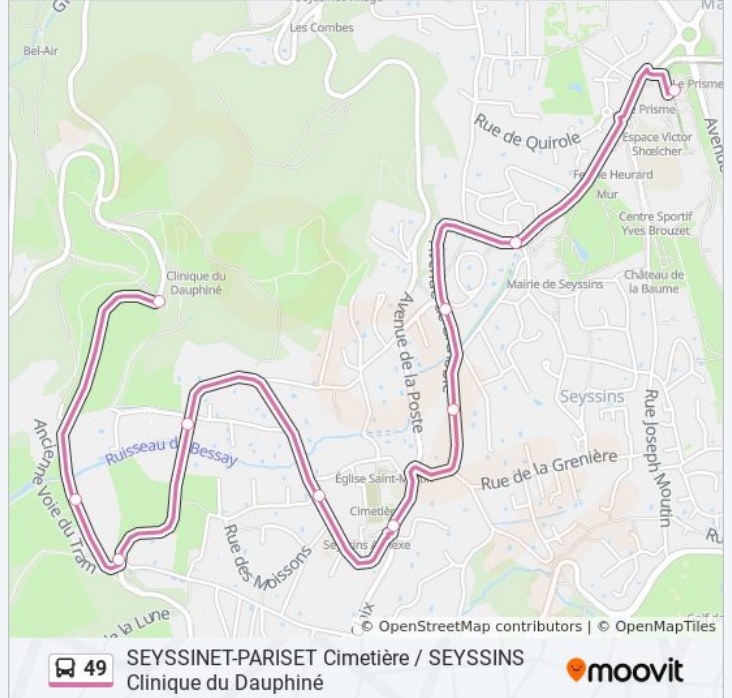

Informations de la ligne 49 de bus

Direction: Seyssins, Clinique - Portail

Arrêts: 14

Durée du Trajet: 13 min

Récapitulatif de la ligne:

Direction: Seyssins, Clinique Du Dauphiné

13 arrêts

[VOIR LES HORAIRES DE LA LIGNE](#)

Horaires de la ligne 49 de bus

Horaires de l'itinéraire Seyssins, Clinique Du Dauphiné:

lundi	06:35 - 18:51
mardi	06:35 - 18:51
mercredi	06:35 - 18:51
jeudi	06:35 - 18:51
vendredi	06:35 - 18:51
samedi	07:30 - 17:25
dimanche	08:30 - 17:25

Informations de la ligne 49 de bus

Direction: Seyssins, Clinique Du Dauphiné

Arrêts: 13

Durée du Trajet: 11 min

Récapitulatif de la ligne:

Direction: Seyssins, Le Prisme

9 arrêts

[VOIR LES HORAIRES DE LA LIGNE](#)