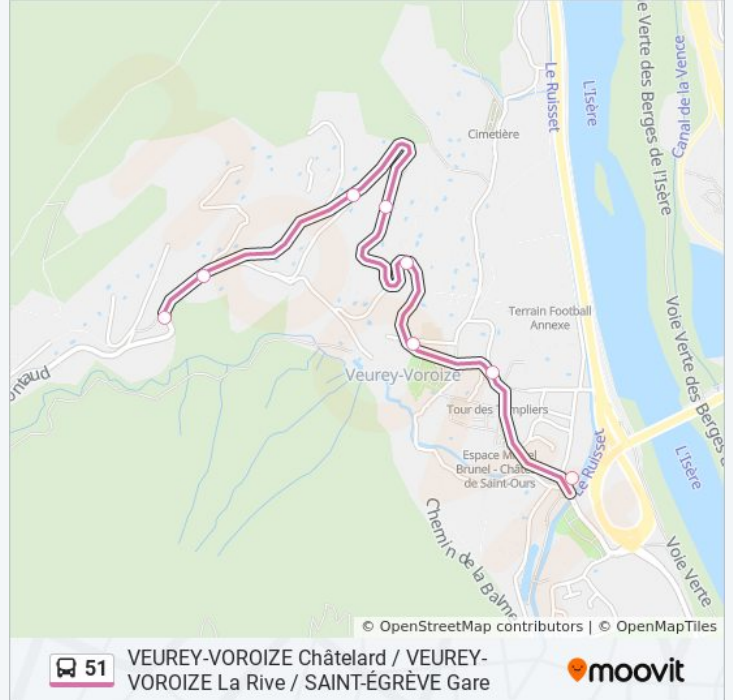

Direction: Saint-Égrève, Saint Egrève Gare

24 arrêts

[VOIR LES HORAIRES DE LA LIGNE](#)

Veurey-Voroize, Châtelard
Veurey-Voroize, Chemin Du Parc
Veurey-Voroize, Les Marronniers
Veurey-Voroize, Petit Châtelard
Veurey-Voroize, Le Béryl
Veurey-Voroize, Veurey Mairie
Veurey-Voroize, Veurey Eglise
Veurey-Voroize, La Rive
Veurey-Voroize, Les Echalières
Veurey-Voroize, Perrières
Veurey-Voroize, Iles Cordées
Veurey-Voroize, La Cuche
Noyarey, Parc Des Biches
Noyarey, Noyarey Village
Noyarey, Rue Du Maupas
Noyarey, Bascule
Noyarey, Saint-Jean
Noyarey, Chaulnes
Noyarey, Praparis - Les Roses
Saint-Égrève, San Marino - Barrage

Veurey-Voroize, Châtelard

Direction: Veurey-Voroize, La Rive

8 arrêts

[VOIR LES HORAIRES DE LA LIGNE](#)

Veurey-Voroize, Châtelard

Veurey-Voroize, Chemin Du Parc

Veurey-Voroize, Les Marronniers

Veurey-Voroize, Petit Châtelard

Veurey-Voroize, Le Béryl

Veurey-Voroize, Veurey Mairie

Veurey-Voroize, Veurey Eglise

Veurey-Voroize, La Rive

Horaires de la ligne 51 de bus

Horaires de l'itinéraire Veurey-Voroize, La Rive:

lundi	07:25 - 18:46
mardi	07:25 - 18:46
mercredi	07:25 - 18:46
jeudi	07:25 - 18:46
vendredi	07:25 - 18:46
samedi	Pas Opérationnel
dimanche	Pas Opérationnel

Informations de la ligne 51 de bus

Direction: Veurey-Voroize, La Rive

Arrêts: 8

Durée du Trajet: 6 min

Récapitulatif de la ligne:

Les horaires et trajets sur une carte de la ligne 51 de bus sont disponibles dans un fichier PDF hors-ligne sur moovitapp.com. Utilisez le [Appli Moovit](#) pour voir les horaires de bus, train ou métro en temps réel, ainsi que les instructions étape par étape pour tous les transports publics à Grenoble.