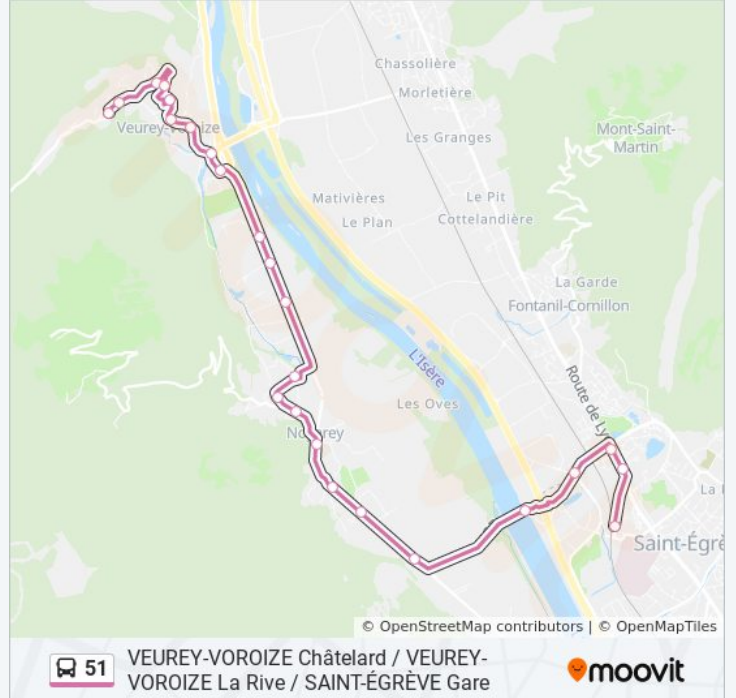

Direction: Saint-Égrève, Saint Egrève Gare

24 arrêts

[VOIR LES HORAIRES DE LA LIGNE](#)

Veurey-Voroize, Châtelard
Veurey-Voroize, Chemin Du Parc
Veurey-Voroize, Les Marronniers
Veurey-Voroize, Petit Châtelard
Veurey-Voroize, Le Béryl
Veurey-Voroize, Veurey Mairie
Veurey-Voroize, Veurey Eglise
Veurey-Voroize, La Rive
Veurey-Voroize, Les Echalières
Veurey-Voroize, Perrières
Veurey-Voroize, Iles Cordées
Veurey-Voroize, La Cuche
Noyarey, Parc Des Biches
Noyarey, Noyarey Village
Noyarey, Rue Du Maupas
Noyarey, Bascule
Noyarey, Saint-Jean
Noyarey, Chaulnes
Noyarey, Praparis - Les Roses
Saint-Égrève, San Marino - Barrage

Saint-Égrève, San Marino - Barrage

Noyarey, Praparis - Les Roses

Noyarey, Chaulnes

Noyarey, Saint-Jean

Noyarey, Bascule

Noyarey, Rue Du Maupas

Noyarey, Noyarey Village

Noyarey, Parc Des Biches

Arrêts: 24

Durée du Trajet: 25 min

Récapitulatif de la ligne:

Veurey-Voroize, Veurey Mairie

Veurey-Voroize, Le Béryl

Veurey-Voroize, Petit Châtelard

Veurey-Voroize, Les Marronniers

Veurey-Voroize, Chemin Du Parc

Veurey-Voroize, Châtelard

Direction: Veurey-Voroize, La Rive

8 arrêts

[VOIR LES HORAIRES DE LA LIGNE](#)

Veurey-Voroize, Châtelard

Veurey-Voroize, Chemin Du Parc

Veurey-Voroize, Les Marronniers

Veurey-Voroize, Petit Châtelard