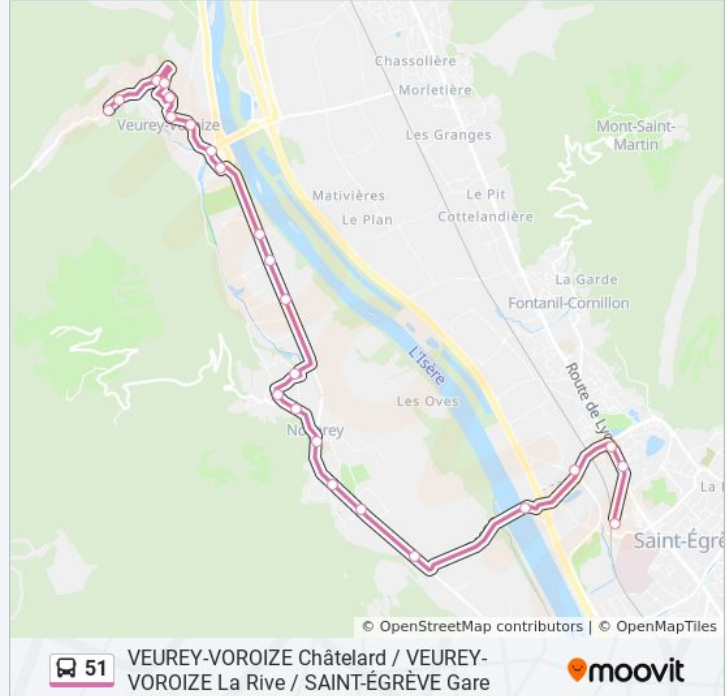

Direction: Saint-Égrève, Saint Egrève Gare

24 arrêts

[VOIR LES HORAIRES DE LA LIGNE](#)

Veurey-Voroize, Châtelard
Veurey-Voroize, Chemin Du Parc
Veurey-Voroize, Les Marronniers
Veurey-Voroize, Petit Châtelard
Veurey-Voroize, Le Béryl
Veurey-Voroize, Veurey Mairie
Veurey-Voroize, Veurey Eglise
Veurey-Voroize, La Rive
Veurey-Voroize, Les Echalières
Veurey-Voroize, Perrières
Veurey-Voroize, Iles Cordées
Veurey-Voroize, La Cuche
Noyarey, Parc Des Biches
Noyarey, Noyarey Village
Noyarey, Rue Du Maupas
Noyarey, Bascule
Noyarey, Saint-Jean
Noyarey, Chaulnes
Noyarey, Praparis - Les Roses
Saint-Égrève, San Marino - Barrage

Informations de la ligne 51 de bus

Direction: Saint-Égrève, Saint Egrève Gare

Arrêts: 24

Durée du Trajet: 27 min

Récapitulatif de la ligne:

Saint-Égrève, Cap38

Saint-Égrève, Karben

Saint-Égrève, Les Bonnais

Saint-Égrève, Saint Egrève Gare

Direction: Veurey-Voroize, Châtelard

24 arrêts

[VOIR LES HORAIRES DE LA LIGNE](#)

Saint-Égrève, Saint Egrève Gare

Saint-Égrève, Les Bonnais

Saint-Égrève, Karben

Saint-Égrève, Cap38

Saint-Égrève, San Marino - Barrage

Noyarey, Praparis - Les Roses

Noyarey, Chaulnes

Noyarey, Saint-Jean

Noyarey, Bascule

Noyarey, Rue Du Maupas

Noyarey, Noyarey Village

Noyarey, Parc Des Biches