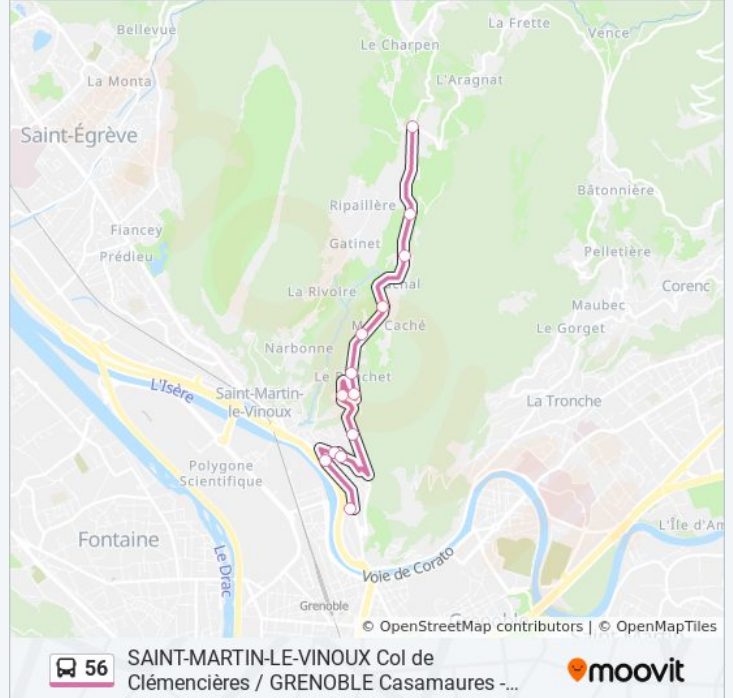

56

SAINT-MARTIN-LE-VINOUX Col de Clémencières /
GRENOBLE Casamaures - Village

Téléchargez

La ligne 56 de bus (SAINT-MARTIN-LE-VINOUX Col de Clémencières / GRENOBLE Casamaures - Village) a 3 itinéraires. Pour les jours de la semaine, les heures de service sont:

Direction: Grenoble, Casamaures - Village

13 arrêts

[VOIR LES HORAIRES DE LA LIGNE](#)

Saint-Martin-Le-Vinoux, Col De Clémencières

Saint-Martin-Le-Vinoux, Levetière

Saint-Martin-Le-Vinoux, Lachal

Saint-Martin-Le-Vinoux, Mas Caché

Saint-Martin-Le-Vinoux, 16 Août 1944

Saint-Martin-Le-Vinoux, Résistance

Grenoble, Casamaures - Village

Horaires de la ligne 56 de bus

Horaires de l'itinéraire Grenoble, Casamaures - Village:

lundi	12:35 - 17:15
mardi	12:35 - 17:15
mercredi	12:35 - 17:15
jeudi	12:35 - 17:15
vendredi	12:35 - 17:15
samedi	07:20 - 14:00
dimanche	Pas Opérationnel

Informations de la ligne 56 de bus**Direction:** Grenoble, Casamaures - Village**Arrêts:** 13**Durée du Trajet:** 21 min**Récapitulatif de la ligne:**

Direction: Saint-Martin-Le-Vinoux, Col De Clémencières