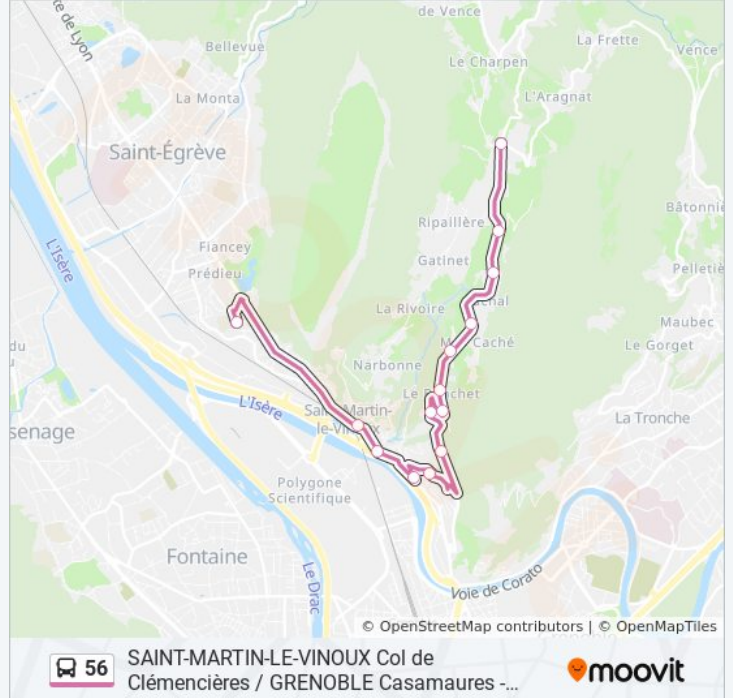

Direction: Grenoble, Casamaures - Village

13 arrêts

[VOIR LES HORAIRES DE LA LIGNE](#)

Saint-Martin-Le-Vinoux, Col De Clémencières

Saint-Martin-Le-Vinoux, Levetière

Saint-Martin-Le-Vinoux, Lachal

Saint-Martin-Le-Vinoux, Mas Caché

Saint-Martin-Le-Vinoux, Mas Caché

Saint-Martin-Le-Vinoux, Lachal

Saint-Martin-Le-Vinoux, Levetière

Saint-Martin-Le-Vinoux, Col De Clémencières

Horaires de la ligne 56 de bus

Horaires de l'itinéraire Saint-Martin-Le-Vinoux, Col De Clémencières:

lundi	07:45 - 18:40
mardi	07:45 - 18:40
mercredi	07:45 - 18:40
jeudi	07:45 - 18:40
vendredi	07:45 - 18:40
samedi	07:45 - 18:40
dimanche	Pas Opérationnel

Informations de la ligne 56 de bus

Direction: Saint-Martin-Le-Vinoux, Col De Clémencières

Arrêts: 14

Durée du Trajet: 21 min

Récapitulatif de la ligne:

Direction: Saint-Martin-Le-Vinoux, Collège Chartreuse

14 arrêts

[VOIR LES HORAIRES DE LA LIGNE](#)

- Saint-Martin-Le-Vinoux, Col De Clémencières
- Saint-Martin-Le-Vinoux, Levetière
- Saint-Martin-Le-Vinoux, Lachal
- Saint-Martin-Le-Vinoux, Mas Caché
- Saint-Martin-Le-Vinoux, Le Gomma
- Saint-Martin-Le-Vinoux, Hôtel Bellevue
- Saint-Martin-Le-Vinoux, Les Combes
- Saint-Martin-Le-Vinoux, Le Reposoir
- Saint-Martin-Le-Vinoux, Les Fauvettes
- Saint-Martin-Le-Vinoux, Place Du Village
- Saint-Martin-Le-Vinoux, Résistance
- Saint-Martin-Le-Vinoux, Conrad Kilian
- Saint-Martin-Le-Vinoux, Saint-Martin-Le-Vinoux Hôtel De Ville
- Saint-Martin-Le-Vinoux, Collège Chartreuse