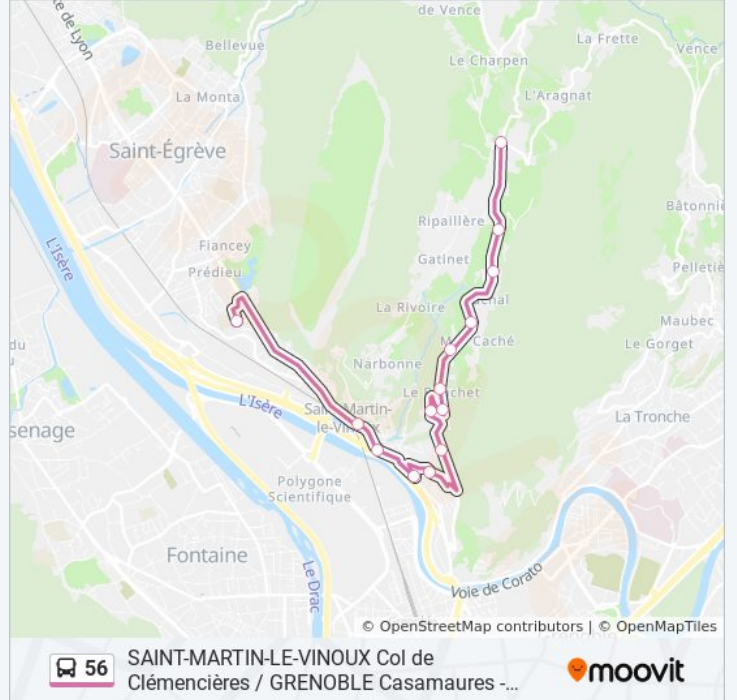

Direction: Grenoble, Casamaures - Village

13 arrêts

[VOIR LES HORAIRES DE LA LIGNE](#)

Saint-Martin-Le-Vinoux, Col De Clémencières

Saint-Martin-Le-Vinoux, Levetière

Saint-Martin-Le-Vinoux, Lachal

Saint-Martin-Le-Vinoux, Mas Caché

Arrêts: 14

Durée du Trajet: 21 min

Récapitulatif de la ligne:

Direction: Saint-Martin-Le-Vinoux, Collège Chartreuse

14 arrêts

[VOIR LES HORAIRES DE LA LIGNE](#)

- Saint-Martin-Le-Vinoux, Col De Clémencières
- Saint-Martin-Le-Vinoux, Levetière
- Saint-Martin-Le-Vinoux, Lachal
- Saint-Martin-Le-Vinoux, Mas Caché
- Saint-Martin-Le-Vinoux, Le Gomma
- Saint-Martin-Le-Vinoux, Hôtel Bellevue
- Saint-Martin-Le-Vinoux, Les Combes
- Saint-Martin-Le-Vinoux, Le Reposoir
- Saint-Martin-Le-Vinoux, Les Fauvettes
- Saint-Martin-Le-Vinoux, Place Du Village
- Saint-Martin-Le-Vinoux, Résistance
- Saint-Martin-Le-Vinoux, Conrad Kilian
- Saint-Martin-Le-Vinoux, Saint-Martin-Le-Vinoux Hôtel De Ville
- Saint-Martin-Le-Vinoux, Collège Chartreuse

Horaires de la ligne 56 de bus

Horaires de l'itinéraire Saint-Martin-Le-Vinoux, Collège Chartreuse:

lundi	07:20 - 16:05
mardi	07:20 - 16:05
mercredi	07:20 - 08:20
jeudi	07:20 - 16:05
vendredi	07:20 - 16:05
samedi	Pas Opérationnel
dimanche	Pas Opérationnel

Informations de la ligne 56 de bus

Direction: Saint-Martin-Le-Vinoux, Collège Chartreuse

Arrêts: 14

Durée du Trajet: 25 min

Récapitulatif de la ligne:

Les horaires et trajets sur une carte de la ligne 56 de bus sont disponibles dans un fichier PDF hors-ligne sur moovitapp.com. Utilisez le [Appli Moovit](#) pour voir les horaires de bus, train ou métro en temps réel, ainsi que les instructions étape par étape pour tous les transports publics à Grenoble.