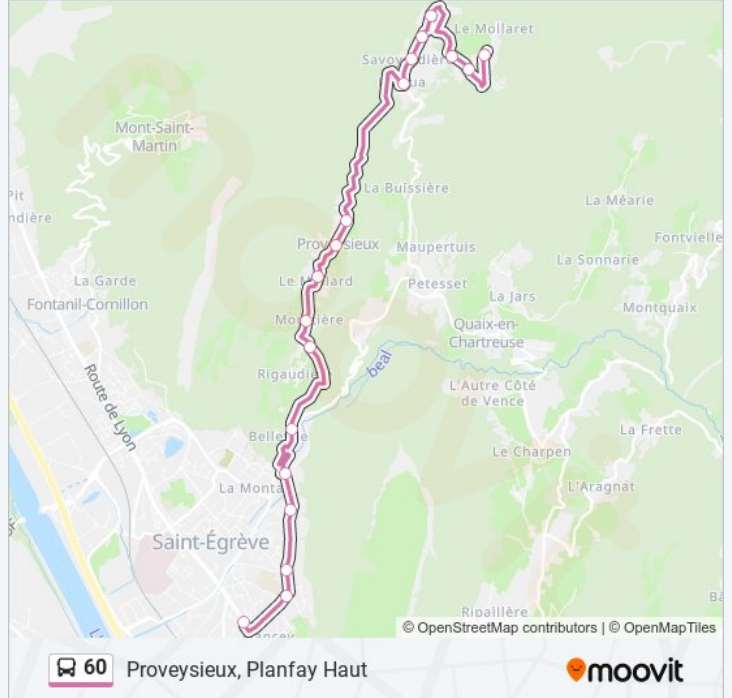

Saint-Égrève, Muret
Saint-Égrève, Chemin Fiancey
Saint-Égrève, Collège Barnave
Saint-Égrève, Chemin Vert
Saint-Égrève, Champy
Saint-Égrève, Bellevue
Proveysieux, Garcinière
Proveysieux, Moretière
Proveysieux, Le Mollard
Proveysieux, La Chiaise
Proveysieux, Proveysieux Village
Proveysieux, Pont Du Gua
Proveysieux, Savoyardière
Proveysieux, Pomarey Bas
Proveysieux, Pomarey
Proveysieux, Planfay Bas
Proveysieux, Planfay Combaleyre
Proveysieux, Planfay Haut

Informations de la ligne 60 de bus

Direction: Proveysieux, Planfay Haut

Arrêts: 18

Durée du Trajet: 26 min

Récapitulatif de la ligne:

Direction: Saint-Égrève, Muret

19 arrêts

[VOIR LES HORAIRES DE LA LIGNE](#)

Proveysieux, Planfay Haut

Proveysieux, Planfay Combaleyre

Proveysieux, Planfay Bas

Proveysieux, Pomarey

Proveysieux, Pomarey Bas

Proveysieux, Savoyardière

Proveysieux, Pont Du Gua

Proveysieux, Le Bazeau