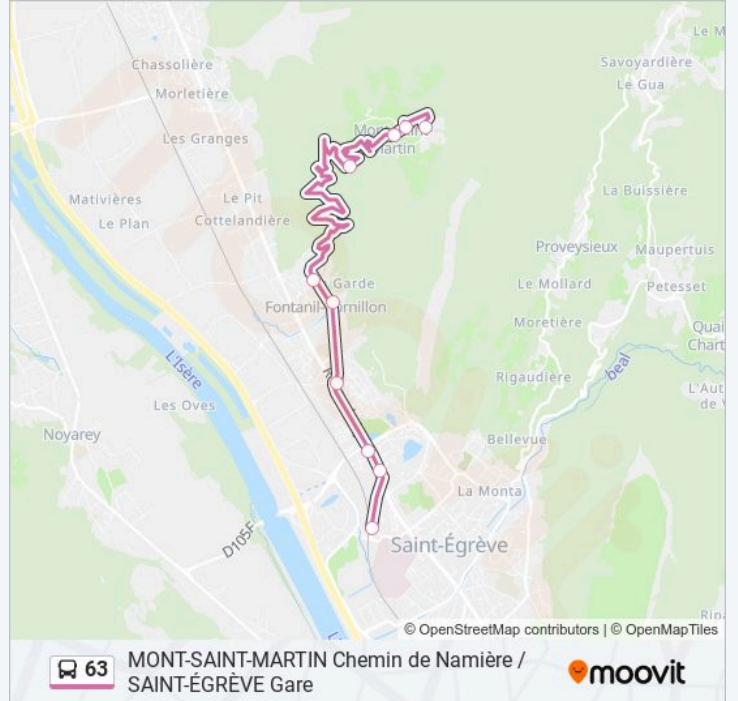

**Direction: Mont-Saint-Martin, Chemin De Namière**

10 arrêts

[VOIR LES HORAIRES DE LA LIGNE](#)

Saint-Égrève, Saint Egrève Gare

Saint-Égrève, Les Bonnais

Saint-Égrève, Karben

Fontanil-Cornillon, Rafour

Fontanil-Cornillon, Le Fontanil Mairie

Fontanil-Cornillon, Le Fontanil Cimetière

Mont-Saint-Martin, La Rivoire

Mont-Saint-Martin, Fochaire

Mont-Saint-Martin, Colavière

Mont-Saint-Martin, Chemin De Namière

**Horaires de la ligne 63 de bus**

Horaires de l'itinéraire Mont-Saint-Martin, Chemin De Namière:

**Informations de la ligne 63 de bus****Direction:** Mont-Saint-Martin, Chemin De Namière**Arrêts:** 10**Durée du Trajet:** 20 min**Récapitulatif de la ligne:**

### Direction: Saint-Égrève, Saint Egrève Gare

10 arrêts

[VOIR LES HORAIRES DE LA LIGNE](#)

- Mont-Saint-Martin, Chemin De Namière
- Mont-Saint-Martin, Colavière
- Mont-Saint-Martin, Fochaire
- Mont-Saint-Martin, La Rivoire
- Fontanil-Cornillon, Le Fontanil Cimetière
- Fontanil-Cornillon, Le Fontanil Mairie
- Fontanil-Cornillon, Rafour
- Saint-Égrève, Karben
- Saint-Égrève, Les Bonnais
- Saint-Égrève, Saint Egrève Gare