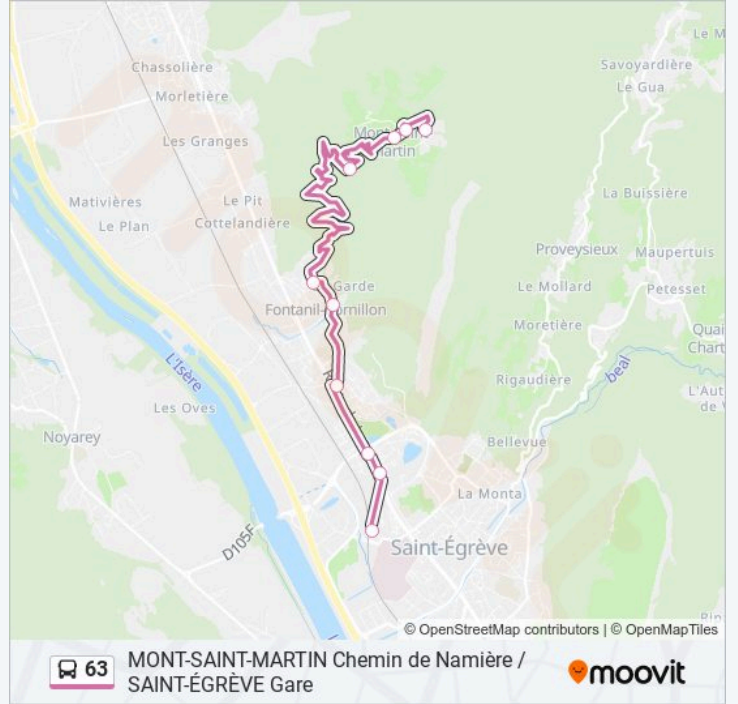

**Direction: Mont-Saint-Martin, Chemin De Namière**

10 arrêts

[VOIR LES HORAIRES DE LA LIGNE](#)

Saint-Égrève, Saint Egrève Gare

Saint-Égrève, Les Bonnais

Saint-Égrève, Karben

Fontanil-Cornillon, Rafour

Fontanil-Cornillon, Le Fontanil Mairie

### Direction: Saint-Égrève, Saint Egrève Gare

10 arrêts

[VOIR LES HORAIRES DE LA LIGNE](#)

- Mont-Saint-Martin, Chemin De Namière
- Mont-Saint-Martin, Colavière
- Mont-Saint-Martin, Fochaire
- Mont-Saint-Martin, La Rivoire
- Fontanil-Cornillon, Le Fontanil Cimetière
- Fontanil-Cornillon, Le Fontanil Mairie
- Fontanil-Cornillon, Rafour
- Saint-Égrève, Karben
- Saint-Égrève, Les Bonnais
- Saint-Égrève, Saint Egrève Gare

### Horaires de la ligne 63 de bus

Horaires de l'itinéraire Saint-Égrève, Saint Egrève Gare:

|          |                  |
|----------|------------------|
| lundi    | 07:10 - 08:00    |
| mardi    | 07:10 - 12:50    |
| mercredi | 07:10 - 08:00    |
| jeudi    | 07:10 - 08:00    |
| vendredi | 07:10 - 08:00    |
| samedi   | 07:10 - 08:00    |
| dimanche | Pas Opérationnel |

### Informations de la ligne 63 de bus

**Direction:** Saint-Égrève, Saint Egrève Gare

**Arrêts:** 10

**Durée du Trajet:** 21 min

**Récapitulatif de la ligne:**

Les horaires et trajets sur une carte de la ligne 63 de bus sont disponibles dans un fichier PDF hors-ligne sur [moovitapp.com](https://moovitapp.com). Utilisez le Appli Moovit pour voir les horaires de bus, train ou métro en temps réel, ainsi que les instructions étape par étape pour tous les transports publics à Grenoble.