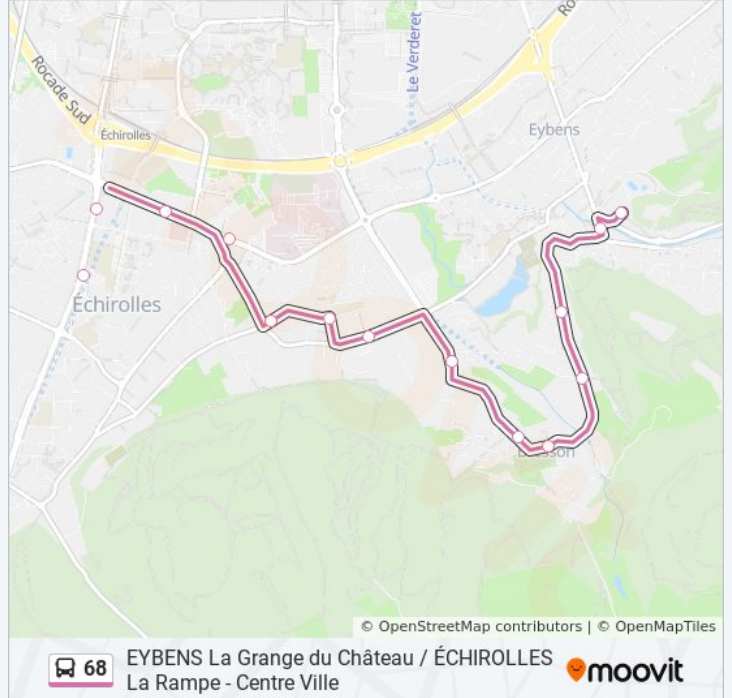

Arrêts: 11

Durée du Trajet: 14 min

Récapitulatif de la ligne:

Direction: Eybens, La Grange Du Château

14 arrêts

[VOIR LES HORAIRES DE LA LIGNE](#)

Échirolles, Marie Curie
 Échirolles, La Rampe - Centre-Ville
 Échirolles, Antoine Polotti
 Échirolles, Le Château
 Échirolles, Stade
 Échirolles, Commanderie
 Bresson, Avenue De La République
 Bresson, La Maritelle
 Bresson, Les Vignes
 Bresson, Bresson Mairie
 Bresson, Lagay
 Eybens, Le Crêt
 Eybens, Le Bourg
 Eybens, La Grange Du Château

Horaires de la ligne 68 de bus

Horaires de l'itinéraire Eybens, La Grange Du Château:

lundi	07:00 - 18:15
mardi	07:00 - 18:15
mercredi	07:00 - 18:15
jeudi	07:00 - 18:15
vendredi	07:00 - 18:15
samedi	07:08 - 17:40
dimanche	Pas Opérationnel

Informations de la ligne 68 de bus

Direction: Eybens, La Grange Du Château

Arrêts: 14

Durée du Trajet: 15 min

Récapitulatif de la ligne:

Direction: Échirolles, La Rampe - Centre-Ville

13 arrêts

[VOIR LES HORAIRES DE LA LIGNE](#)

Informations de la ligne 68 de bus

Direction: Échirolles, La Rampe - Centre-Ville

Arrêts: 13

Durée du Trajet: 16 min

Récapitulatif de la ligne:

Direction: Échirolles, Marie Curie

14 arrêts

[VOIR LES HORAIRES DE LA LIGNE](#)