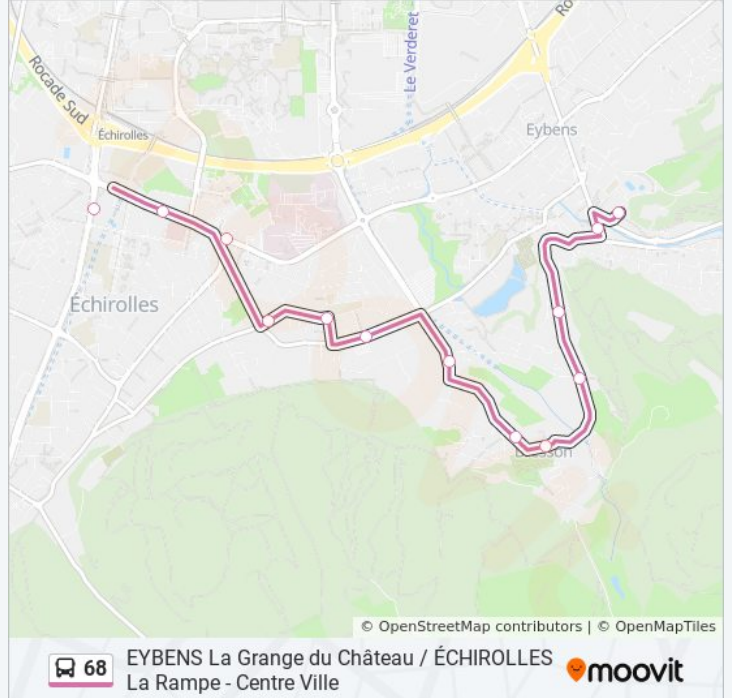

Informations de la ligne 68 de bus

Direction: Eybens, La Grange Du Château

Arrêts: 14

Durée du Trajet: 15 min

Récapitulatif de la ligne:

Direction: Échirolles, La Rampe - Centre-Ville

13 arrêts

[VOIR LES HORAIRES DE LA LIGNE](#)

Eybens, La Grange Du Château
 Eybens, Le Bourg
 Eybens, Le Crêt
 Bresson, Lagay
 Bresson, Bresson Mairie
 Bresson, Les Vignes
 Bresson, La Maritelle
 Bresson, Avenue De La République
 Échirolles, Commanderie
 Échirolles, Stade
 Échirolles, Le Château
 Échirolles, Antoine Polotti
 Échirolles, La Rampe - Centre-Ville

Horaires de la ligne 68 de bus

Horaires de l'itinéraire Échirolles, La Rampe - Centre-Ville:

lundi	07:50 - 18:15
mardi	07:50 - 18:15
mercredi	07:50 - 18:15
jeudi	07:50 - 18:15
vendredi	07:50 - 18:15
samedi	07:28 - 18:02
dimanche	Pas Opérationnel

Informations de la ligne 68 de bus

Direction: Échirolles, La Rampe - Centre-Ville

Arrêts: 13

Durée du Trajet: 16 min

Récapitulatif de la ligne:

Direction: Échirolles, Marie Curie

14 arrêts

[VOIR LES HORAIRES DE LA LIGNE](#)