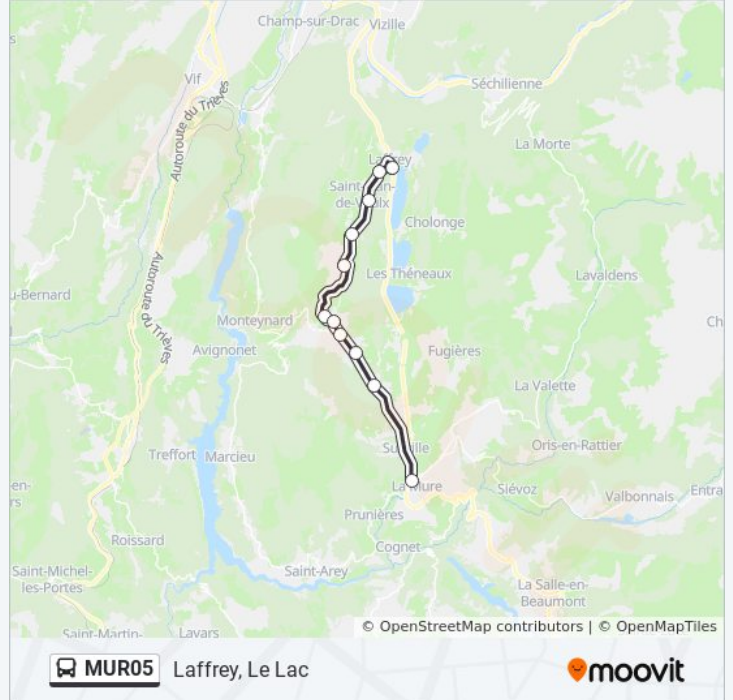

Utilisez l'application Moovit pour trouver la station de la ligne MUR05 de bus la plus proche et savoir quand la prochaine ligne MUR05 de bus arrive.

**Direction: La Mure, La Mairie**

11 arrêts

[VOIR LES HORAIRES DE LA LIGNE](#)

**Informations de la ligne MUR05 de bus****Direction:** La Mure, La Mairie**Arrêts:** 11**Durée du Trajet:** 30 min**Récapitulatif de la ligne:**

### Horaires de la ligne MUR05 de bus

Horaires de l'itinéraire Laffrey, Le Lac:

lundi	11:00
mardi	Pas Opérationnel
mercredi	Pas Opérationnel
jeudi	Pas Opérationnel
vendredi	Pas Opérationnel
samedi	Pas Opérationnel
dimanche	Pas Opérationnel

### Informations de la ligne MUR05 de bus

**Direction:** Laffrey, Le Lac

**Arrêts:** 11

**Durée du Trajet:** 30 min

**Récapitulatif de la ligne:**

Les horaires et trajets sur une carte de la ligne MUR05 de bus sont disponibles dans un fichier PDF hors-ligne sur moovitapp.com. Utilisez le [Appli Moovit](#) pour voir les horaires de bus, train ou métro en temps réel, ainsi que les instructions étape par étape pour tous les transports publics à Grenoble.