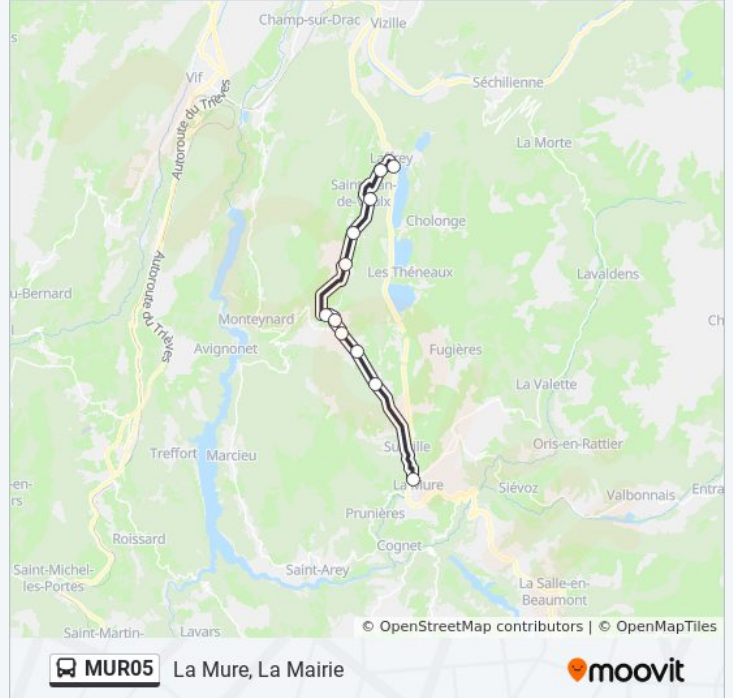

Utilisez l'application Moovit pour trouver la station de la ligne MUR05 de bus la plus proche et savoir quand la prochaine ligne MUR05 de bus arrive.

**Direction: La Mure, La Mairie**

11 arrêts

[VOIR LES HORAIRES DE LA LIGNE](#)

La Motte-D'Aveillans, La Roche

Pierre-Châtel, La Festiniere

Susville, Le Crey

La Mure, La Mairie

**Horaires de la ligne MUR05 de bus**

Horaires de l'itinéraire La Mure, La Mairie:

lundi	08:20
mardi	Pas Opérationnel
mercredi	Pas Opérationnel
jeudi	Pas Opérationnel
vendredi	Pas Opérationnel
samedi	Pas Opérationnel
dimanche	Pas Opérationnel

**Informations de la ligne MUR05 de bus****Direction:** La Mure, La Mairie**Arrêts:** 11**Durée du Trajet:** 30 min**Récapitulatif de la ligne:**

### Direction: Laffrey, Le Lac

11 arrêts

[VOIR LES HORAIRES DE LA LIGNE](#)

La Mure, La Mairie

Susville, Le Crey

Pierre-Châtel, La Festiniere

La Motte-D'Aveillans, La Roche

La Motte-D'Aveillans, Les Ecuries