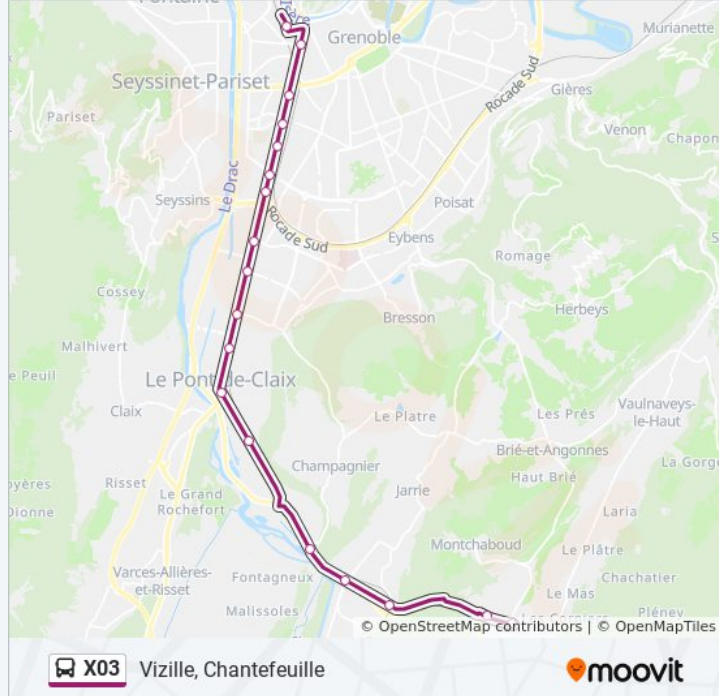

Grenoble, Alliés

Grenoble, Louise Michel

Grenoble, Stade Lesdiguières

Grenoble, Marielle Franco - Rondeau

Échirolles, Quinzaine

Échirolles, Bayard

Le Pont-De-Claix, L'Etoile

Le Pont-De-Claix, Iles De Mars

Le Pont-De-Claix, Pont-De-Claix Mairie

Le Pont-De-Claix, Beau Site

Champagnier, Saut Du Moine

Champ-Sur-Drac, Pont De Champ

Jarrie, La Gare - Rn85

Vizille, L'Alliance

Vizille, Chantefeuille

### Direction: Voreppe, Gare

35 arrêts

[VOIR LES HORAIRES DE LA LIGNE](#)

Vizille, Chantefeuille

Vizille, L'Alliance

Jarrie, La Gare - Rn85

Champ-Sur-Drac, Pont De Champ

Champagnier, Saut Du Moine

Le Pont-De-Claix, Beau Site

Le Pont-De-Claix, Pont-De-Claix Mairie

Le Pont-De-Claix, Iles De Mars

Le Pont-De-Claix, L'Etoile

Échirolles, Bayard

Échirolles, Quinzaine

Grenoble, Marielle Franco - Rondeau