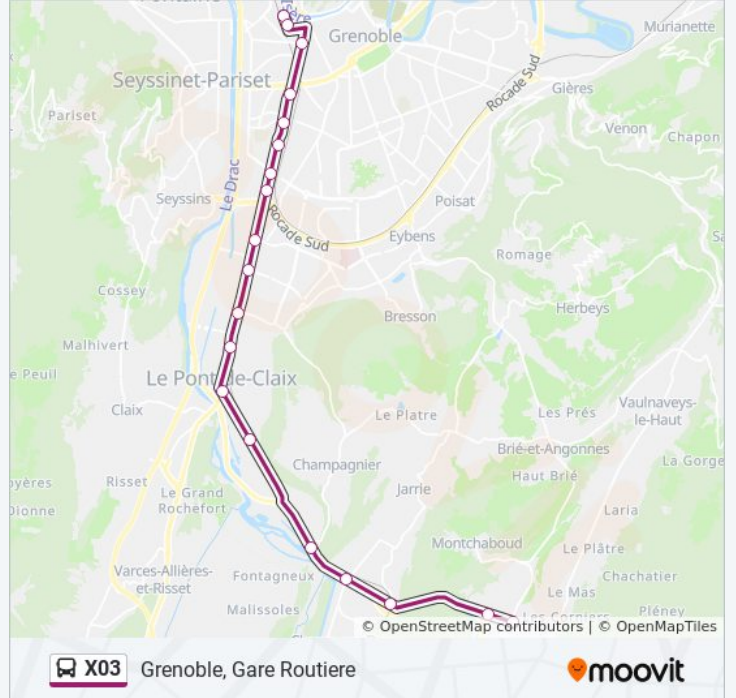

**Direction: Grenoble, Gare Routiere**

19 arrêts

[VOIR LES HORAIRES DE LA LIGNE](#)

Vizille, Chantefeuille

Vizille, L'Alliance

Jarrie, La Gare - Rn85

Champ-Sur-Drac, Pont De Champ

Champagnier, Saut Du Moine

Grenoble, Louise Michel

Grenoble, Alliés

Grenoble, Vallier-Liberation (Sud)

Grenoble, Alsace-Lorraine

Grenoble, Gares

Grenoble, Gare Routiere

**Horaires de la ligne X03 de bus**

Horaires de l'itinéraire Grenoble, Gare Routiere:

lundi	06:55 - 18:45
mardi	06:55 - 18:45
mercredi	06:55 - 18:45
jeudi	06:55 - 18:45
vendredi	Pas Opérationnel
samedi	Pas Opérationnel
dimanche	08:00 - 19:00

**Informations de la ligne X03 de bus****Direction:** Grenoble, Gare Routiere**Arrêts:** 19**Durée du Trajet:** 42 min**Récapitulatif de la ligne:**

## Direction: Vizille, Chantefeuille

35 arrêts

[VOIR LES HORAIRES DE LA LIGNE](#)

- Voreppe, Gare
- Voreppe, Place Docteur Thevenet
- Voreppe, La Verroniere
- Voreppe, Volouise
- Voreppe, Chassoliere
- Voreppe, Le Chevalon
- Voreppe, Cafe Adrait
- Voreppe, Bascule
- Voreppe, Logis Neuf
- Fontanil-Cornillon, Croix De La Rochette
- Fontanil-Cornillon, Palluel
- Fontanil-Cornillon, Lep Francoise Dolto
- Saint-Égrève, Cap38
- Saint-Égrève, San Marino - Barrage
- Grenoble, Oxford
- Grenoble, Marie-Louise Paris - Cea
- Grenoble, Durand Savoyat
- Grenoble, Gares