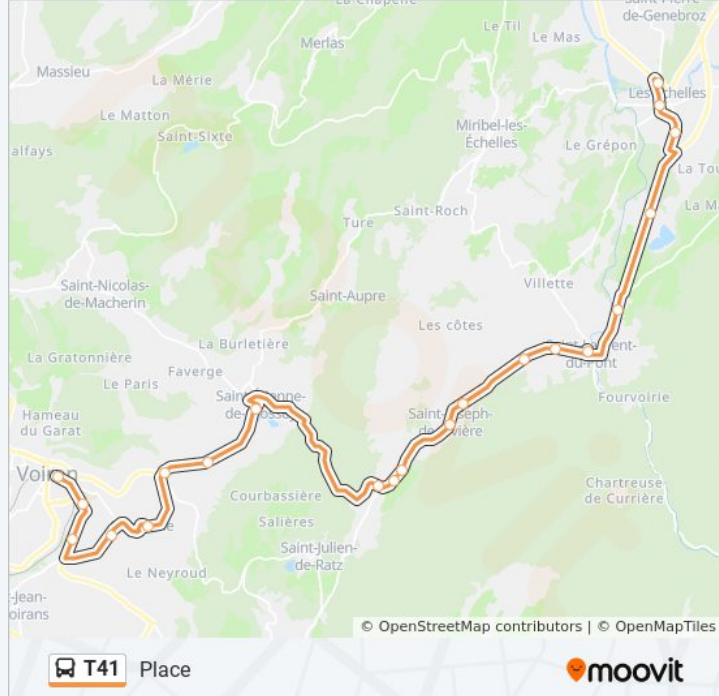

Saint-Laurent-Du-Pont, La Guillotiere

Saint-Laurent-Du-Pont, Le Cotterg

Saint-Laurent-Du-Pont, Gare Routiere

Saint-Laurent-Du-Pont, Le Revol

Entre-Deux-Guiers, La Rosette

Entre-Deux-Guiers, Montcelet

Entre-Deux-Guiers, Le Village

Place

Direction: Voiron, Gare Routiere Nord

37 arrêts

[VOIR LES HORAIRES DE LA LIGNE](#)

Chambéry, Gare Routiere

Chambéry, Covet

Chambéry, Hopital Chambery

Cognin, Cognin Centre

Saint-Cassin, Route De St Cassin

Saint-Thibaud-De-Couz, La Praire

Saint-Thibaud-De-Couz, La Quillere

Saint-Thibaud-De-Couz, Centre

Saint-Thibaud-De-Couz, Les Gros Louis

Saint-Thibaud-De-Couz, Les Martins

Saint-Jean-De-Couz, Col De Couz

Saint-Jean-De-Couz, Cote Barrier

Saint-Christophe, Bande Dessous

Saint-Christophe, Les Andres

Le Cotterg

Place

Entre-Deux-Guiers, Le Village

Entre-Deux-Guiers, Montcelet

Horaires de la ligne T41 de bus

Horaires de l'itinéraire Voiron, Gare Routiere Nord:

lundi	06:16 - 18:15
mardi	06:16 - 18:15
mercredi	06:16 - 18:15
jeudi	06:16 - 18:15
vendredi	06:16 - 18:15
samedi	06:16 - 18:15
dimanche	10:30 - 16:55

Informations de la ligne T41 de bus

Direction: Voiron, Gare Routiere Nord

Arrêts: 37

Durée du Trajet: 75 min

Récapitulatif de la ligne: