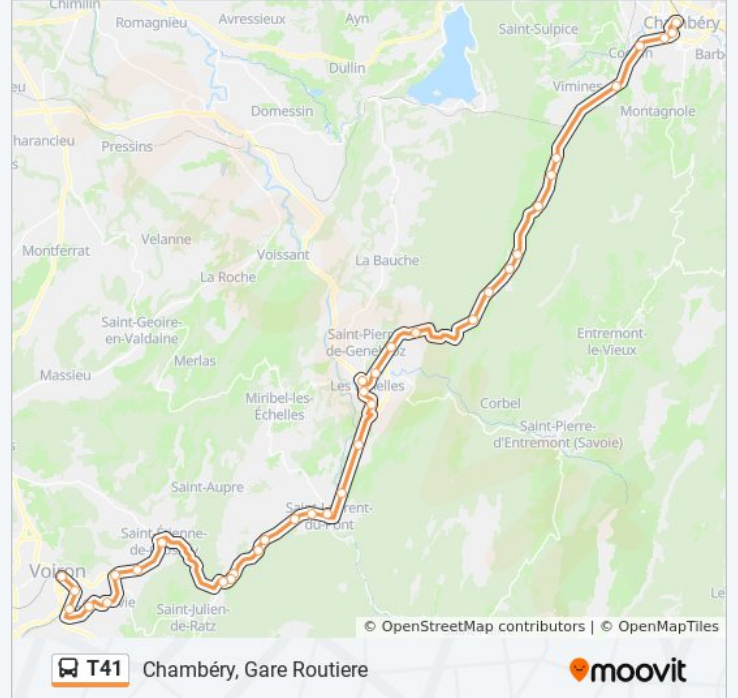

**Informations de la ligne T41 de bus****Direction:** Chambéry, Gare Routiere**Arrêts:** 37**Durée du Trajet:** 80 min**Récapitulatif de la ligne:**

Place

Le Cotterg

Saint-Christophe, Les Andres

Saint-Christophe, Bande Dessous

Saint-Jean-De-Couz, Cote Barrier

Saint-Jean-De-Couz, Col De Couz

Saint-Thibaud-De-Couz, Les Martins

Saint-Thibaud-De-Couz, Les Gros Louis

Saint-Thibaud-De-Couz, Centre

Saint-Thibaud-De-Couz, La Quillere

Saint-Thibaud-De-Couz, La Praire

Saint-Cassin, Route De St Cassin

Cognin, Cognin Centre

Chambéry, Hopital Chambéry

Chambéry, Covet

Chambéry, Gare Routiere