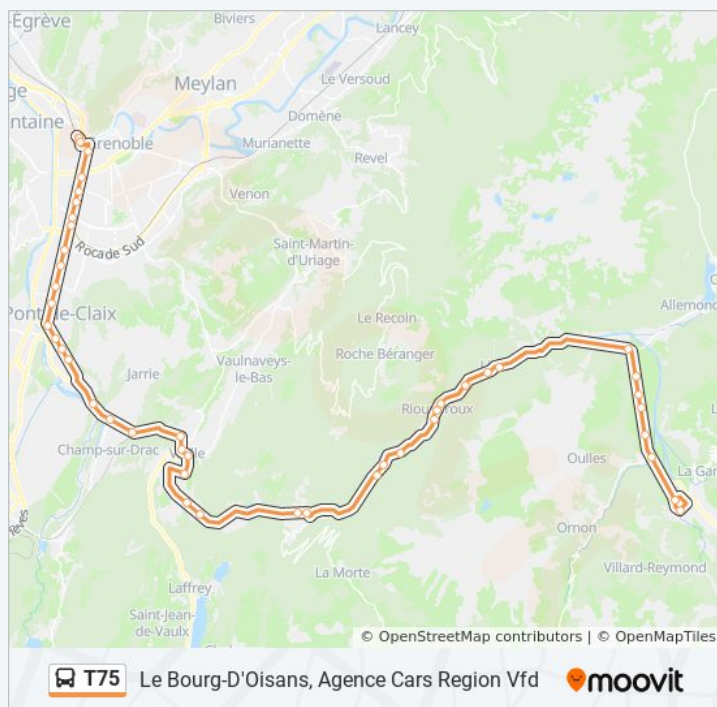

Le Bourg-D'Oisans, Eglise Des Sables

Informations de la ligne T75 de bus

Direction: Le Bourg-D'Oisans, Agence Cars Region Vfd

Arrêts: 44

Durée du Trajet: 86 min

Récapitulatif de la ligne:

Le Bourg-D'Oisans, L'Ordre