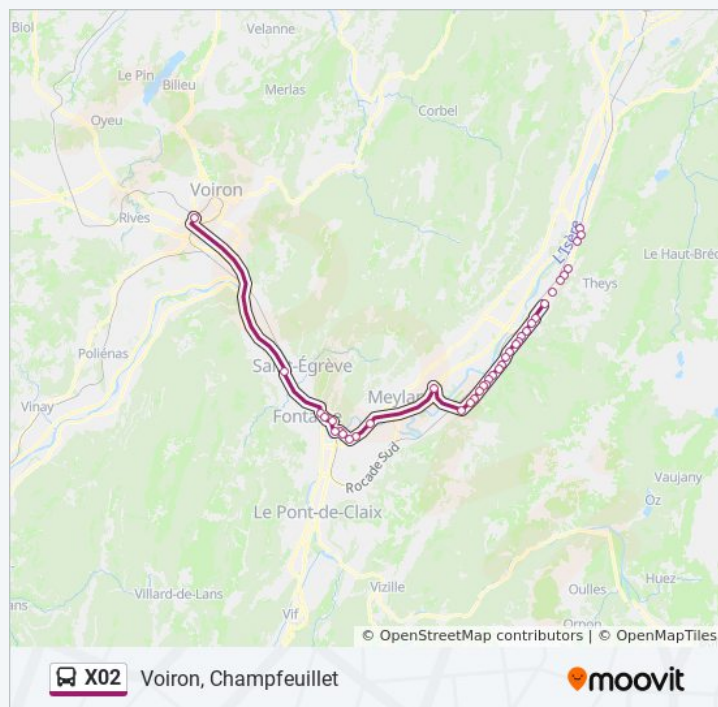

### Horaires de la ligne X02 de bus

Horaires de l'itinéraire Voiron, Champfeuillet:

lundi	05:30 - 17:50
mardi	05:30 - 17:50
mercredi	05:30 - 17:50
jeudi	05:30 - 17:50
vendredi	05:40 - 17:40
samedi	06:15 - 19:15
dimanche	Pas Opérationnel

### Informations de la ligne X02 de bus

**Direction:** Voiron, Champfeuillet

**Arrêts:** 38

**Durée du Trajet: 85 min**  
**Récapitulatif de la ligne:**

- Frogès, Coquillard
- Frogès, Pre Du Chene
- Frogès, Cite Jardins
- Frogès, Brignoud Place
- Villard-Bonnot, Brignoud Centre
- Villard-Bonnot, Lycee (Rd.523)
- Villard-Bonnot, La Madone
- Villard-Bonnot, Eglise (Gendarmerie)
- Villard-Bonnot, La Mairie
- Villard-Bonnot, Lancey
- Villard-Bonnot, Cite Des Roses
- Le Versoud, Cite Nouvelle
- Le Versoud, Pont De Pruney
- Le Versoud, Belle Plaine
- Le Versoud, La Place
- Le Versoud, La Charriere
- Domène, Les Arnauds
- Montbonnot-Saint-Martin, Pre De L'Eau Rond Point
- La Tronche, Sablons
- Grenoble, Grenoble Hôtel De Ville
- Grenoble, Chavant
- Grenoble, Victor Hugo
- Grenoble, Docteur Mazet
- Grenoble, Gares
- Grenoble, Durand Savoyat
- Grenoble, Marie-Louise Paris - Cea
- Grenoble, Oxford
- Saint-Égrève, San Marino - Barrage
- Voiron, Champfeuillet