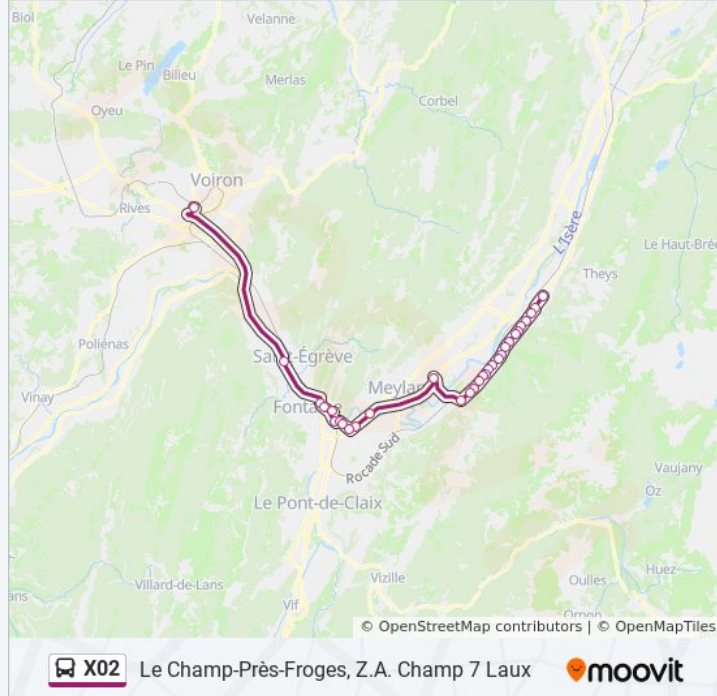

Villard-Bonnot, La Madone

Villard-Bonnot, Lycee (Rd.523)

Villard-Bonnot, Brignoud Centre

Frogès, Brignoud Place

Frogès, Cite Jardins

Frogès, Pre Du Chene

Frogès, Coquillard

Le Champ-Près-Frogès, Le Bas

Le Champ-Près-Frogès, Z.A. Champ 7 Laux

Le Champ-Près-Frogès, Z.A. Champ 7 Laux

**Direction: Voiron, Champfeuillet**

38 arrêts

[VOIR LES HORAIRES DE LA LIGNE](#)

Goncelin, La Gare

Goncelin, College-Rd.523

Goncelin, Villard Bozon