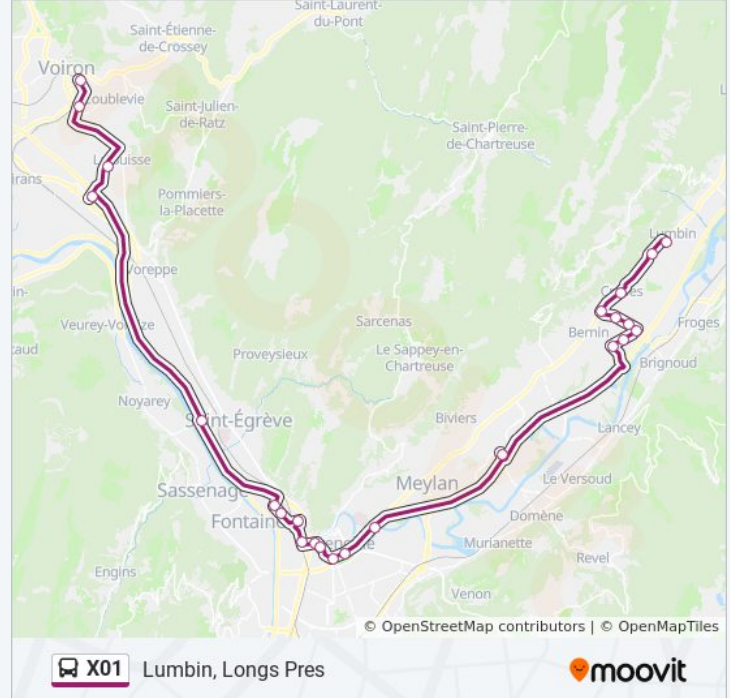

Grenoble, Gares

Grenoble, Docteur Mazet

Grenoble, Victor Hugo

Grenoble, Chavant

Grenoble, Grenoble Hôtel De Ville

La Tronche, Sablons

Montbonnot-Saint-Martin, Pre De L'Eau Rond Point

Bernin, Cloyeres

Informations de la ligne X01 de bus

Direction: Lumbin, Longs Pres

Arrêts: 24

Durée du Trajet: 79 min

Récapitulatif de la ligne:

Crolles, Teisseire

Crolles, Les Pompiers

Crolles, La Croix Des Ayes

Crolles, Mairie

Crolles, Montfort Funiculaire

Lumbin, Longs Pres

Direction: Voiron, Mediathèque

24 arrêts

[VOIR LES HORAIRES DE LA LIGNE](#)

Lumbin, Longs Pres

Crolles, Montfort Funiculaire