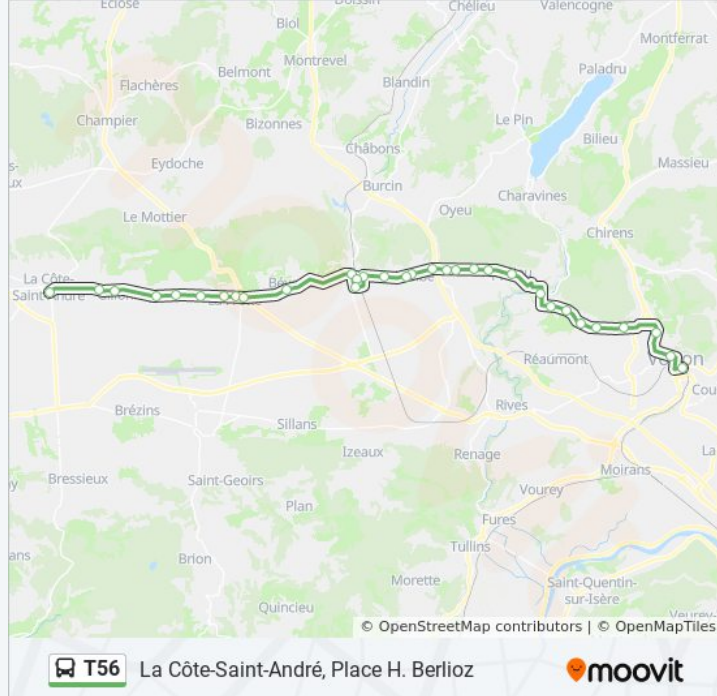

[VOIR LES HORAIRES DE LA LIGNE](#)

Voiron, Gare Routiere Sud

Voiron, Centre Social

Voiron, Pole De Vouise

Voiron, L'Agnelas

La Murette, Le Paysan

La Murette, Village

La Murette, La Couratiere

**Arrêts:** 32

**Durée du Trajet:** 51 min

**Récapitulatif de la ligne:**

Le Grand-Lemps, Place Du Chateau

Bévenais, La Petite Gare

La Frette, Le Village

La Frette, Pompiers

La Frette, Z.A. Meyzin

Saint-Hilaire-De-La-Côte, Le Plantier

Saint-Hilaire-De-La-Côte, Mairie

Saint-Hilaire-De-La-Côte, La Fournache

Gillonnay, Le Village

Gillonnay, Ternan

La Côte-Saint-André, Place H. Berlioz

### Direction: Voiron, Gare Routiere Sud

31 arrêts

[VOIR LES HORAIRES DE LA LIGNE](#)

La Côte-Saint-André, Place H. Berlioz

Gillonnay, Ternan

Gillonnay, Le Village

Saint-Hilaire-De-La-Côte, La Fournache

Saint-Hilaire-De-La-Côte, Mairie