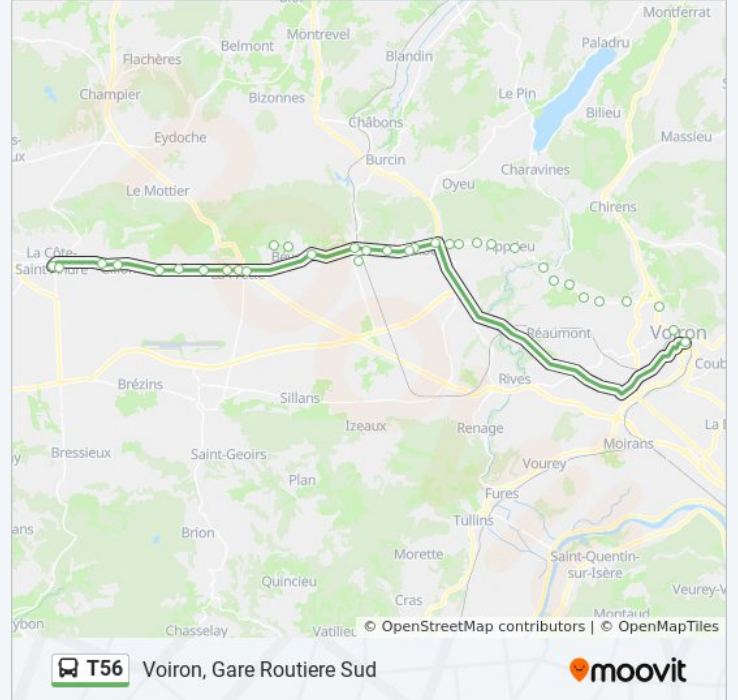

Apprieu, La Contamine

Apprieu, La Couchonniere

Apprieu, La Robertiere

Apprieu, Le Village

Saint-Blaise-Du-Buis, La Ravignouse

Saint-Blaise-Du-Buis, Za La Talamud

La Murette, La Couratiere

La Murette, Village

La Murette, Le Paysan

Voiron, L'Agnelas

Voiron, Pole De Vouise

Voiron, Centre Social

Voiron, Gare Routiere Sud

Les horaires et trajets sur une carte de la ligne T56 de bus sont disponibles dans un fichier PDF hors-ligne sur moovitapp.com. Utilisez le [Appli Moovit](#) pour voir les horaires de bus, train ou métro en temps réel, ainsi que les instructions étape par étape pour tous les transports publics à Grenoble.

[À propos de Moovit](#) • [Solutions MaaS](#) • [Pays disponibles](#) • [Communauté Moovit](#)

© 2024 Moovit - Tous droits réservés

**Consultez les horaires
d'arrivée en direct**