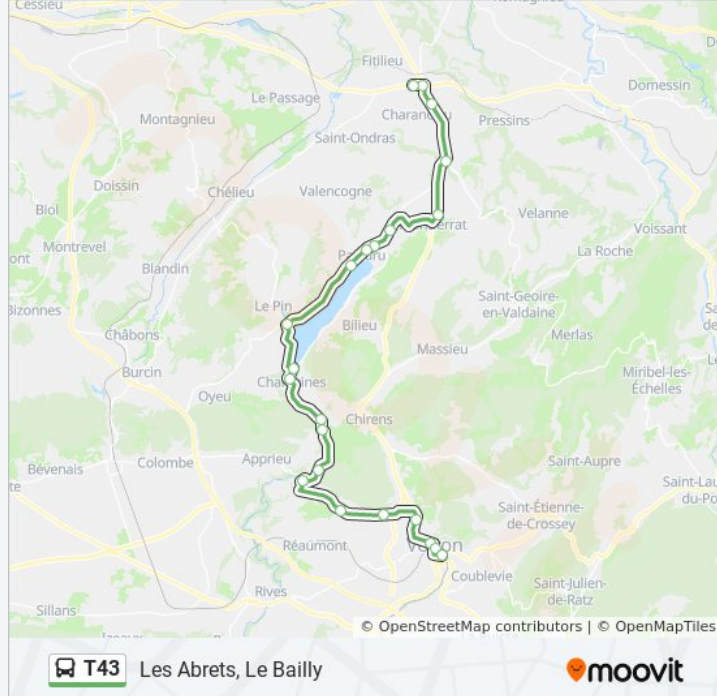

Utilisez l'application Moovit pour trouver la station de la ligne T43 de bus la plus proche et savoir quand la prochaine ligne T43 de bus arrive.

Direction: Les Abrets, Le Bailly

22 arrêts

[VOIR LES HORAIRES DE LA LIGNE](#)

Voiron, Gare Routiere Sud

Voiron, General Leclerc

Voiron, Centre Social

Voiron, Pole De Vouise

Voiron, L'Agnelas

La Murette, Village

Saint-Blaise-Du-Buis, La Ravignouse

Saint-Blaise-Du-Buis, Bonpertuis

lundi	12:15 - 17:10
mardi	12:15 - 17:10
mercredi	12:15 - 17:10
jeudi	12:15 - 17:10
vendredi	12:15 - 17:10
samedi	12:15 - 17:10
dimanche	Pas Opérationnel

Informations de la ligne T43 de bus**Direction:** Les Abrets, Le Bailly**Arrêts:** 22**Durée du Trajet:** 45 min**Récapitulatif de la ligne:**

Direction: Voiron, Gare Routiere Sud

22 arrêts

[VOIR LES HORAIRES DE LA LIGNE](#)

Les Abrets, Le Bailly

Les Abrets, La Poste

Charancieu, Z.A Charancieu

La Bâtie-Divisin, La Batie Mairie

Montferrat, Village Eglise