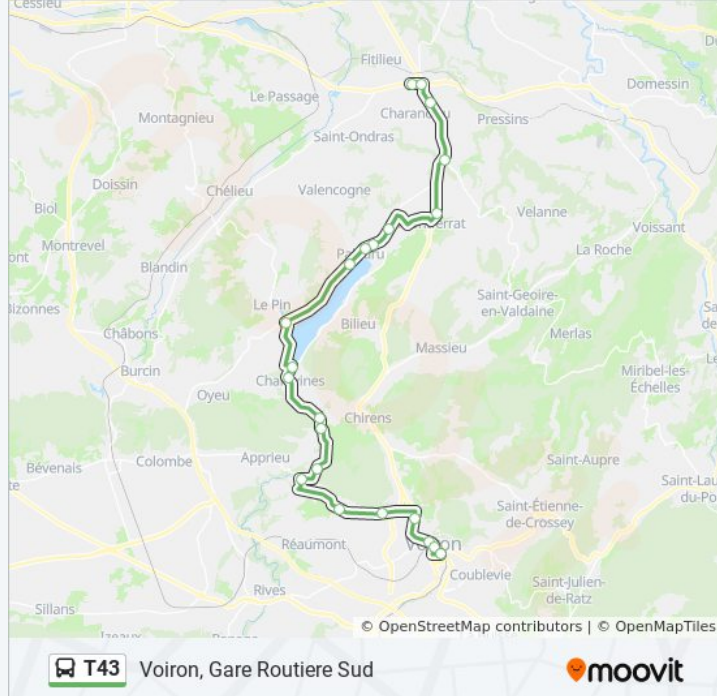

Utilisez l'application Moovit pour trouver la station de la ligne T43 de bus la plus proche et savoir quand la prochaine ligne T43 de bus arrive.

Direction: Les Abrets, Le Bailly

22 arrêts

[VOIR LES HORAIRES DE LA LIGNE](#)

Voiron, Gare Routiere Sud

Voiron, General Leclerc

Voiron, Centre Social

Voiron, Pole De Vouise

Voiron, L'Agnelas

La Murette, Village

Saint-Blaise-Du-Buis, La Ravignouse

Saint-Blaise-Du-Buis, Bonpertuis

Direction: Voiron, Gare Routiere Sud

22 arrêts

[VOIR LES HORAIRES DE LA LIGNE](#)

Les Abrets, Le Bailly

Les Abrets, La Poste

Charancieu, Z.A Charancieu

La Bâtie-Divisin, La Batie Mairie

Montferrat, Village Eglise

Arrêts: 22

Durée du Trajet: 44 min

Récapitulatif de la ligne:

Voiron, Pole De Vouise

Voiron, Centre Social

Voiron, General Leclerc

Voiron, Gare Routiere Sud

Les horaires et trajets sur une carte de la ligne T43 de bus sont disponibles dans un fichier PDF hors-ligne sur moovitapp.com. Utilisez le [Appli Moovit](#) pour voir les horaires de bus, train ou métro en temps réel, ainsi que les instructions étape par étape pour tous les transports publics à Grenoble.