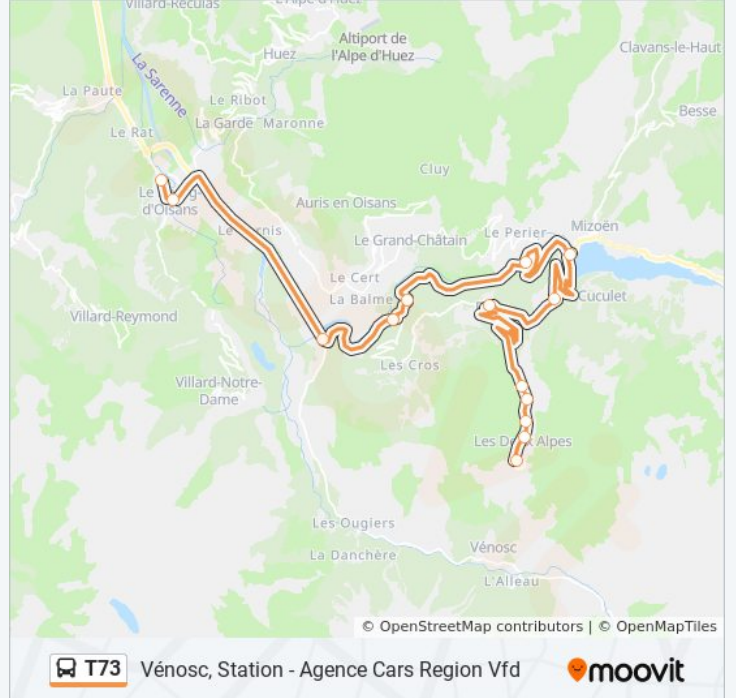

Les horaires et trajets sur une carte de la ligne T73 de bus sont disponibles dans un fichier PDF hors-ligne sur moovitapp.com. Utilisez le [Appli Moovit](#) pour voir les horaires de bus, train ou métro en temps réel, ainsi que les instructions étape par étape pour tous les transports publics à Grenoble.

[À propos de Moovit](#) • [Solutions MaaS](#) • [Pays disponibles](#) • [Communauté Moovit](#)

© 2024 Moovit - Tous droits réservés

Consultez les horaires d'arrivée en direct