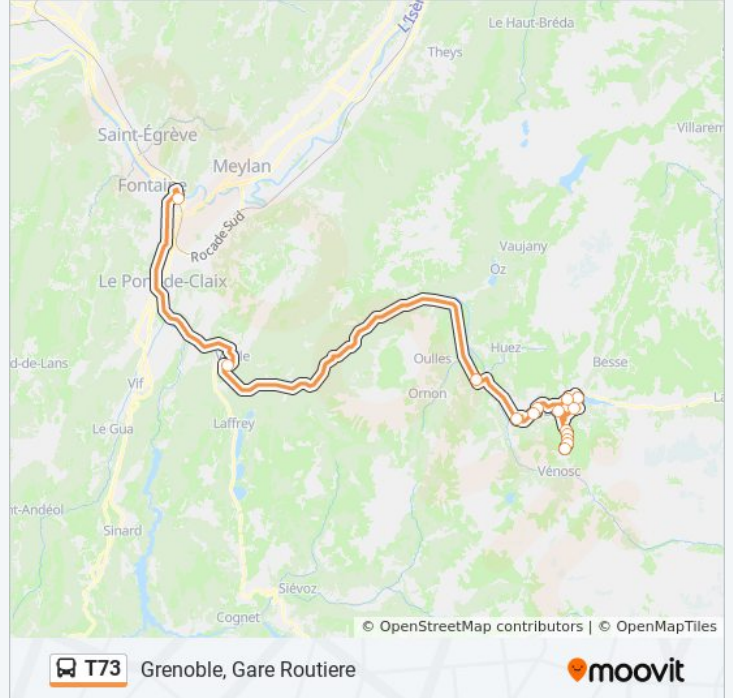

La ligne T73 de bus (Grenoble, Gare Routiere) a 2 itinéraires. Pour les jours de la semaine, les heures de service sont: (1) Grenoble, Gare Routiere: 07:10 - 18:00(2) Vénosc, Station - Agence Cars Region Vfd: 07:45 - 17:30  
Utilisez l'application Moovit pour trouver la station de la ligne T73 de bus la plus proche et savoir quand la prochaine ligne T73 de bus arrive.

**Direction: Grenoble, Gare Routiere**

15 arrêts

[VOIR LES HORAIRES DE LA LIGNE](#)

Vénosc, Station - Agence Cars Region Vfd  
Mont-De-Lans, Station - Maison Du Tourisme  
Mont-De-Lans, Station - Palais Des Sports  
Mont-De-Lans, Station - Point Info  
Mont-De-Lans, Bons  
Mont-De-Lans, Mont De Lans Village  
Mont-De-Lans, Barrage Du Chambon  
Le Freney-D'Oisans, Le Village  
Mont-De-Lans, Le Garcin  
Mont-De-Lans, La Rivoire  
Auris, Le Clapier  
Le Bourg-D'Oisans, Office De Tourisme  
Le Bourg-D'Oisans, Agence Cars Region Vfd  
Le Bourg-D'Oisans, Rochetaillee  
Grenoble, Gare Routiere

**Horaires de la ligne T73 de bus**

Horaires de l'itinéraire Grenoble, Gare Routiere:

lundi	07:10 - 18:00
mardi	07:10 - 18:00
mercredi	07:10 - 18:00
jeudi	07:10 - 18:00
vendredi	07:10 - 18:00
samedi	07:10 - 18:00
dimanche	07:10 - 18:00

**Informations de la ligne T73 de bus****Direction:** Grenoble, Gare Routiere**Arrêts:** 15**Durée du Trajet:** 100 min**Récapitulatif de la ligne:**

**Direction: Vénosc, Station - Agence Cars Region Vfd**