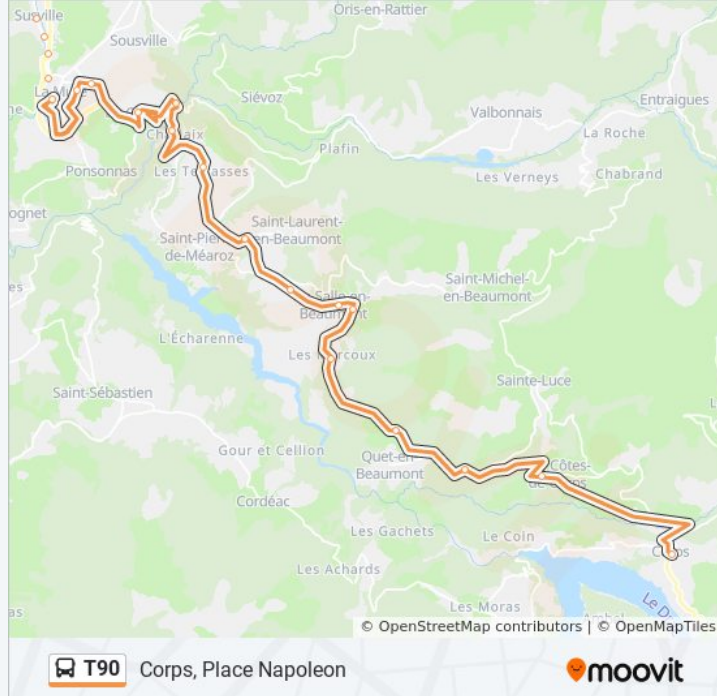

La Salle-En-Beaumont, Les Souchons

La Salle-En-Beaumont, La Mareche

La Salle-En-Beaumont, Eglise

La Salle-En-Beaumont, Les Marcoux

Quet-En-Beaumont, Haut Quet-Rn85

Quet-En-Beaumont, Rn 85

Les Côtes-De-Corps, Cardaire Les Cotes

Informations de la ligne T90 de bus

Direction: Grenoble, Gare Routiere

Arrêts: 55

Durée du Trajet: 73 min

Récapitulatif de la ligne:

Saint-Théoffrey, Croix Des Theneaux

Saint-Théoffrey, Petichet

Laffrey, Le Lac