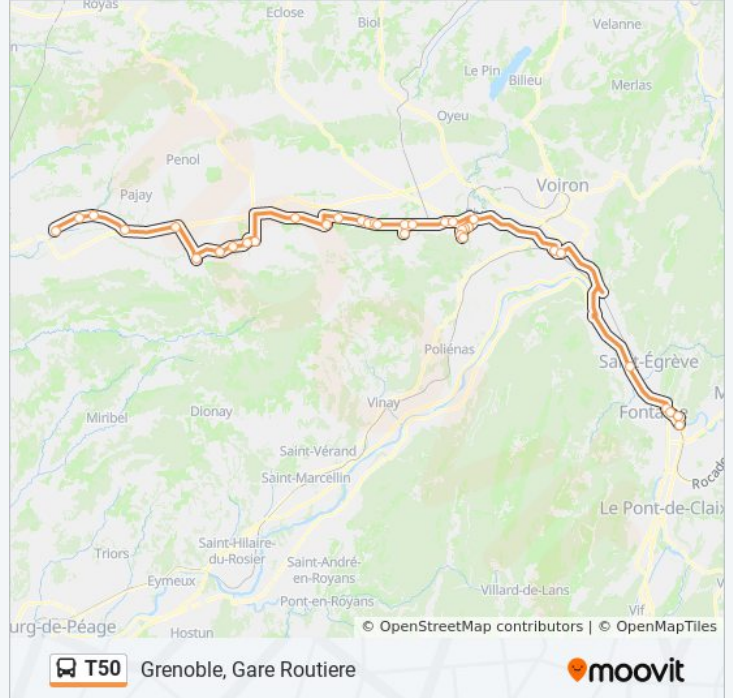

Direction: Grenoble, Gare Routiere

Arrêts: 35

Durée du Trajet: 97 min

Récapitulatif de la ligne:

Sillans, Bascule

Sillans, La Poste

Sillans, Ets Riccardi

Izeaux, Republique

Renage, Zone Artisanale

Rives, Le Plan

Moirans, Gare Sncf

Moirans, Lycee Pierre Beghin

Saint-Égrève, San Marino - Barrage

Grenoble, Oxford

Grenoble, Marie-Louise Paris - Cea

Grenoble, Durand Savoyat

Grenoble, Gare Routiere

Direction: Saint-Siméon-De-Bressieux, Les Halles

23 arrêts

[VOIR LES HORAIRES DE LA LIGNE](#)

Grenoble, Gare Routiere

Grenoble, Durand Savoyat

Grenoble, Marie-Louise Paris - Cea

Grenoble, Oxford

Saint-Égrève, San Marino - Barrage

Moirans, Gare Sncf

Rives, Le Plan

Horaires de la ligne T50 de bus

Horaires de l'itinéraire Saint-Siméon-De-Bressieux, Les Halles:

lundi	18:30
mardi	18:30
mercredi	18:30
jeudi	18:30
vendredi	18:30
samedi	Pas Opérationnel
dimanche	Pas Opérationnel