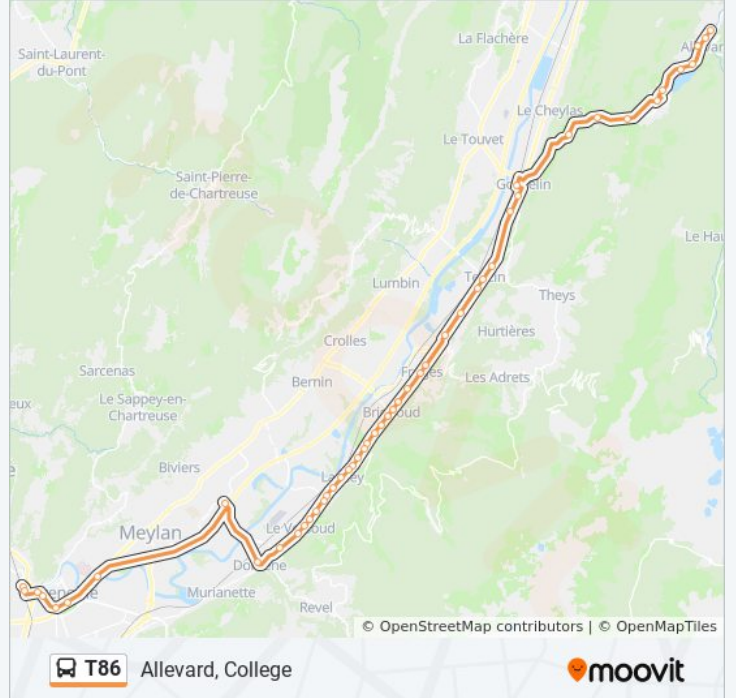

Grenoble, Gare Routiere

Grenoble, Gares

Grenoble, Docteur Mazet

Grenoble, Victor Hugo

Grenoble, Chavant

Grenoble, Grenoble Hôtel De Ville

La Tronche, Sablons

Montbonnot-Saint-Martin, Pre De L'Eau Rond Point

Horaires de l'itinéraire Allevard, College:

lundi	08:15 - 19:20
mardi	08:15 - 19:20
mercredi	08:15 - 19:20
jeudi	08:15 - 19:20
vendredi	08:15 - 19:20
samedi	08:40 - 19:20
dimanche	08:40 - 18:40

**Informations de la ligne T86 de bus****Direction:** Allevard, College**Arrêts:** 26**Durée du Trajet:** 62 min**Récapitulatif de la ligne:**

Crêts En Belledonne, Le Chaboud

Allevard, Le David

Allevard, Pleiade (Rd525)

Allevard, Les Amoureux

Allevard, College

**Direction: Grenoble, Gare Routiere**

26 arrêts

[VOIR LES HORAIRES DE LA LIGNE](#)

### Informations de la ligne T86 de bus

**Direction:** Grenoble, Gare Routiere

**Arrêts:** 26

**Durée du Trajet:** 63 min

**Récapitulatif de la ligne:**

Montbonnot-Saint-Martin, Pre De L'Eau Rond Point

La Tronche, Sablons