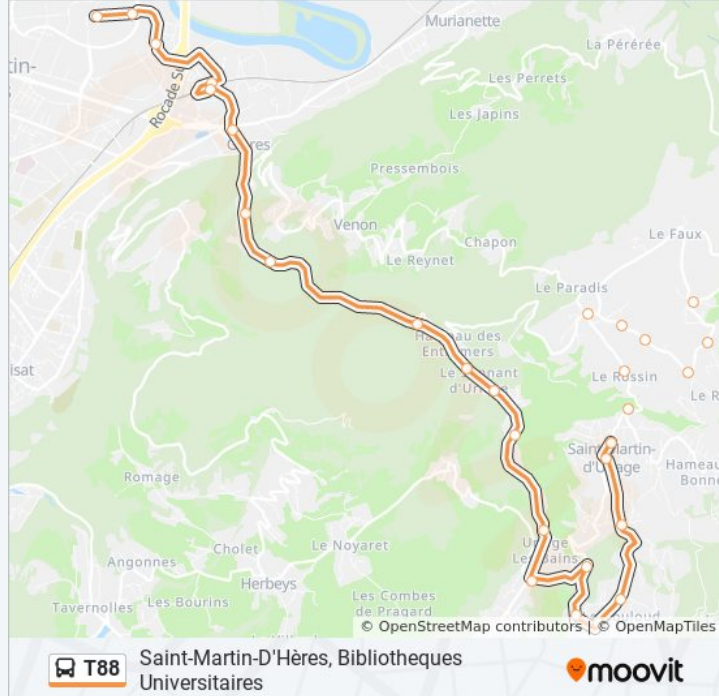

### Direction: Gières, Gare Universites (Tramway)

18 arrêts

[VOIR LES HORAIRES DE LA LIGNE](#)

- Saint-Martin-D'Uriage, Mairie
- Saint-Martin-D'Uriage, La Piscine
- Saint-Martin-D'Uriage, Le Mollard
- Saint-Martin-D'Uriage, Le Bouloud
- Saint-Martin-D'Uriage, La Ferme
- Saint-Martin-D'Uriage, Le Vacher
- Saint-Martin-D'Uriage, Hopital Thermal
- Saint-Martin-D'Uriage, Route De Saint Martin
- Saint-Martin-D'Uriage, Uriage Gare
- Saint-Martin-D'Uriage, Croisement 6
- Saint-Martin-D'Uriage, Les Peiffendes
- Saint-Martin-D'Uriage, Le Maupas
- Venon, Le Chenil
- Gières, Les Terrats
- Gières, La Combe
- Gières, Edelweiss
- Gières, Gare Universites (Sncf)
- Gières, Gare Universites (Tramway)

**Informations de la ligne T88 de bus**

**Direction:** Saint-Martin-D'Hères, Bibliothèques Universitaires

**Arrêts:** 29

**Durée du Trajet:** 29 min

**Récapitulatif de la ligne:**

Saint-Martin-D'Uriage, Les Peiffendes

Saint-Martin-D'Uriage, Le Maupas

Venon, Le Chenil

Gières, Les Terrats

Gières, La Combe

Gières, Edelweiss

Gières, Gare Universites (Sncf)

Gières, Gare Universites (Tramway)

Gières, Vignate

## Direction: Saint-Martin-D'Uriage, Le Pinet D'Uriage

29 arrêts

[VOIR LES HORAIRES DE LA LIGNE](#)

Saint-Martin-D'Hères, Bibliothèques Universitaires

Gières, Universités - Biologie

Gières, Vignate

Gières, Gare Universites (Tramway)