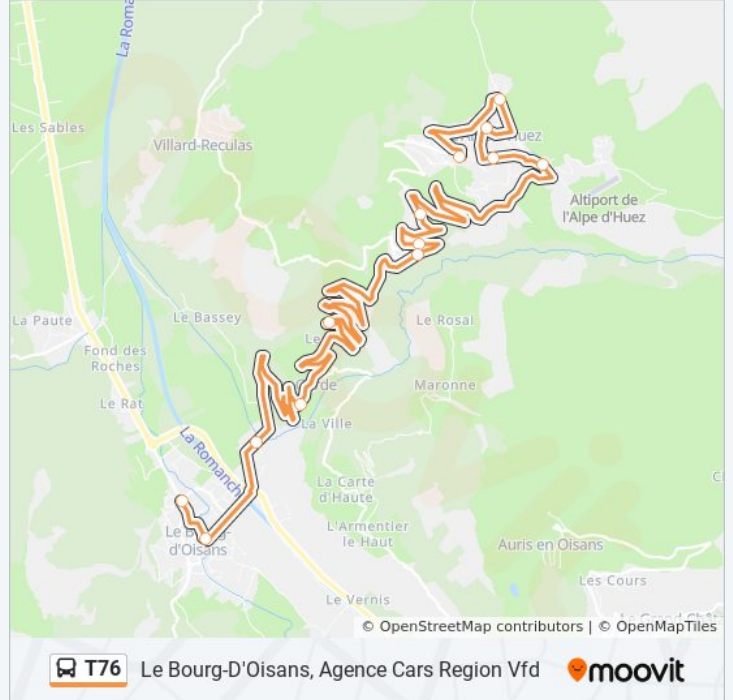

Les horaires et trajets sur une carte de la ligne T76 de bus sont disponibles dans un fichier PDF hors-ligne sur moovitapp.com. Utilisez le [Appli Moovit](#) pour voir les horaires de bus, train ou métro en temps réel, ainsi que les instructions étape par étape pour tous les transports publics à Grenoble.

[À propos de Moovit](#) • [Solutions MaaS](#) • [Pays disponibles](#) • [Communauté Moovit](#)

© 2024 Moovit - Tous droits réservés

Consultez les horaires d'arrivée en direct