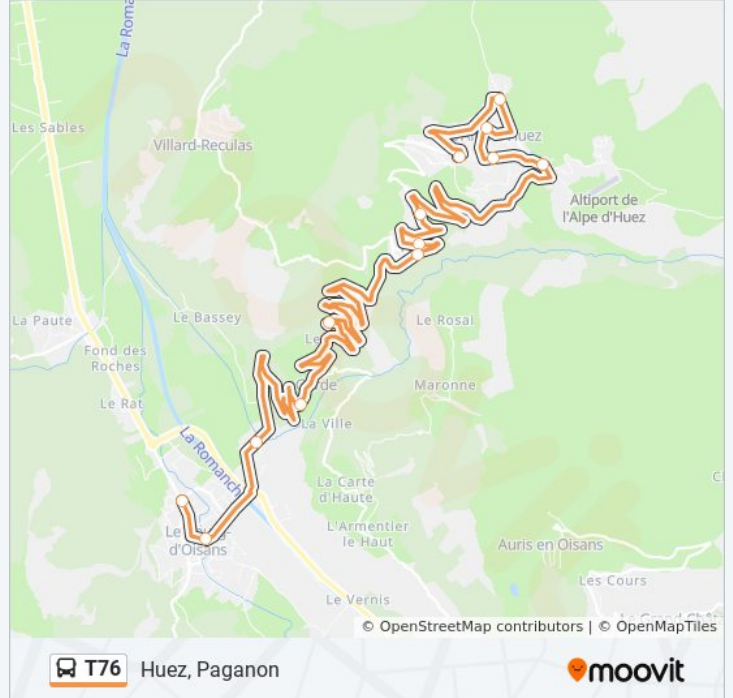

Informations de la ligne T76 de bus

Direction: Huez, Paganon

Arrêts: 13

Durée du Trajet: 42 min

Récapitulatif de la ligne:

Direction: Le Bourg-D'Oisans, Agence Cars Region Vfd

13 arrêts

[VOIR LES HORAIRES DE LA LIGNE](#)