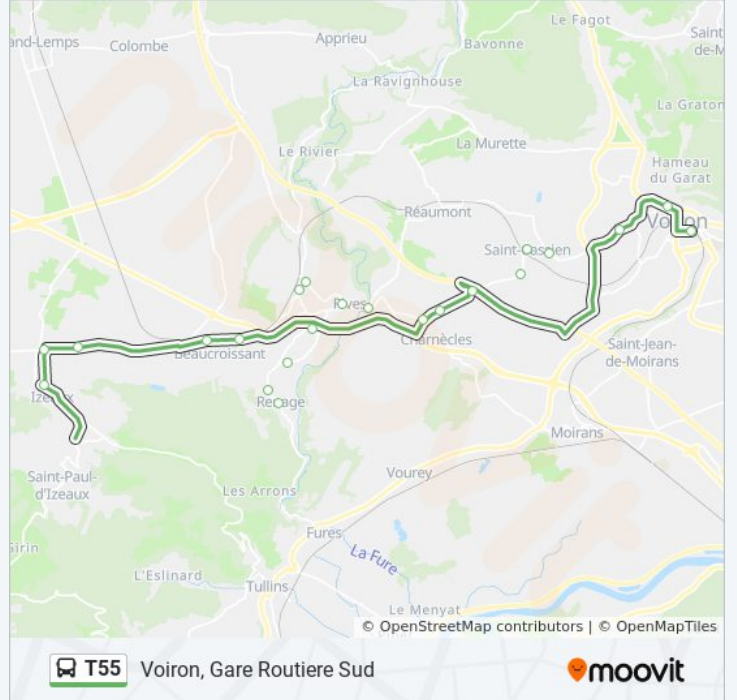

Les horaires et trajets sur une carte de la ligne T55 de bus sont disponibles dans un fichier PDF hors-ligne sur moovitapp.com. Utilisez le [Appli Moovit](#) pour voir les horaires de bus, train ou métro en temps réel, ainsi que les instructions étape par étape pour tous les transports publics à Grenoble.

[À propos de Moovit](#) • [Solutions MaaS](#) • [Pays disponibles](#) • [Communauté Moovit](#)

© 2024 Moovit - Tous droits réservés

Consultez les horaires d'arrivée en direct