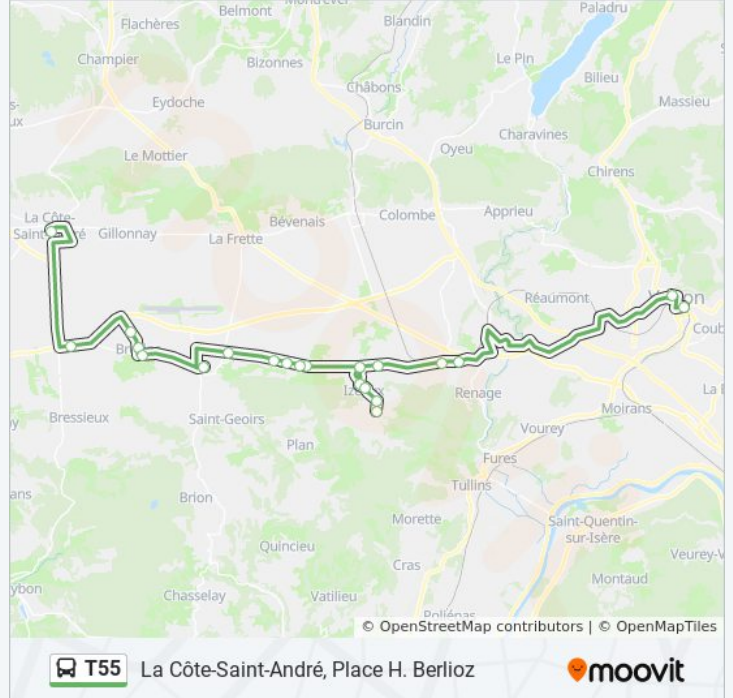

Utilisez l'application Moovit pour trouver la station de la ligne T55 de bus la plus proche et savoir quand la prochaine ligne T55 de bus arrive.

Direction: La Côte-Saint-André, Le Rival Marguetiere

2 arrêts

Arrêts: 2

Durée du Trajet: 9 min

Récapitulatif de la ligne:

Direction: La Côte-Saint-André, Place H. Berlioz

21 arrêts

[VOIR LES HORAIRES DE LA LIGNE](#)

Voiron, Gare Routiere Sud

Voiron, Centre Social

Informations de la ligne T55 de bus

Direction: La Côte-Saint-André, Place H. Berlioz

Arrêts: 21

Durée du Trajet: 83 min

Récapitulatif de la ligne:

Brézins, Gagnages

La Côte-Saint-André, Le Rival Marguetiere

La Côte-Saint-André, Place H. Berlioz

Direction: Voiron, Gare Routiere Sud

17 arrêts

[VOIR LES HORAIRES DE LA LIGNE](#)

La Côte-Saint-André, Place H. Berlioz

Brézins, Gagnages

Brézins, Mairie

Brézins, Eglise