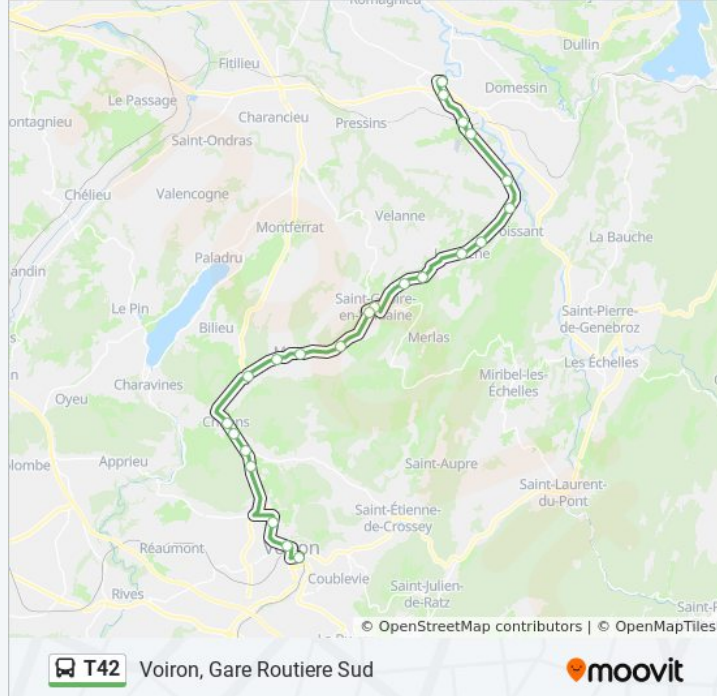

Récapitulatif de la ligne:

Le Pont-De-Beauvoisin, Centre

Direction: Voiron, Gare Routiere Sud

22 arrêts

[VOIR LES HORAIRES DE LA LIGNE](#)

Le Pont-De-Beauvoisin, Centre

Le Pont-De-Beauvoisin, Gare Sncf

Saint-Jean-D'Avelanne, Les Eteppes

Direction: Voiron, Gare Routiere Sud

Arrêts: 22

Durée du Trajet: 21 min

Récapitulatif de la ligne:

Voiron, Le Verdin

Voiron, Pole De Vouise

Voiron, Centre Social

Voiron, Gare Routiere Sud