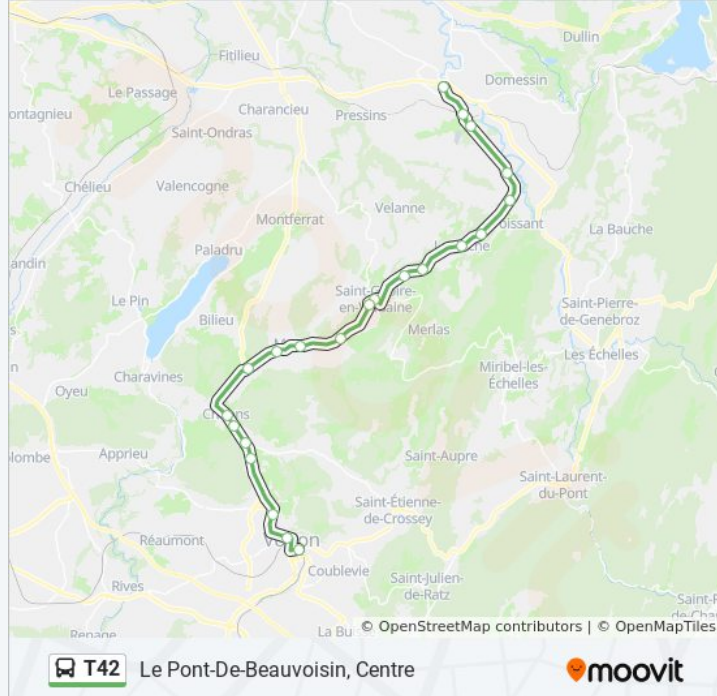

Utilisez l'application Moovit pour trouver la station de la ligne T42 de bus la plus proche et savoir quand la prochaine ligne T42 de bus arrive.

Direction: Le Pont-De-Beauvoisin, Centre

22 arrêts

[VOIR LES HORAIRES DE LA LIGNE](#)

lundi	18:15
mardi	18:15
mercredi	11:00 - 18:15
jeudi	18:15
vendredi	18:15
samedi	18:15
dimanche	Pas Opérationnel

Informations de la ligne T42 de bus

Direction: Le Pont-De-Beauvoisin, Centre

Arrêts: 22

Durée du Trajet: 49 min

Récapitulatif de la ligne:

Le Pont-De-Beauvoisin, Centre

Direction: Voiron, Gare Routiere Sud

22 arrêts

[VOIR LES HORAIRES DE LA LIGNE](#)

Le Pont-De-Beauvoisin, Centre

Le Pont-De-Beauvoisin, Gare Sncf

Saint-Jean-D'Avelanne, Les Eteppes

Direction: Voiron, Gare Routiere Sud

Arrêts: 22

Durée du Trajet: 21 min

Récapitulatif de la ligne:

Voiron, Le Verdin

Voiron, Pole De Vouise

Voiron, Centre Social

Voiron, Gare Routiere Sud