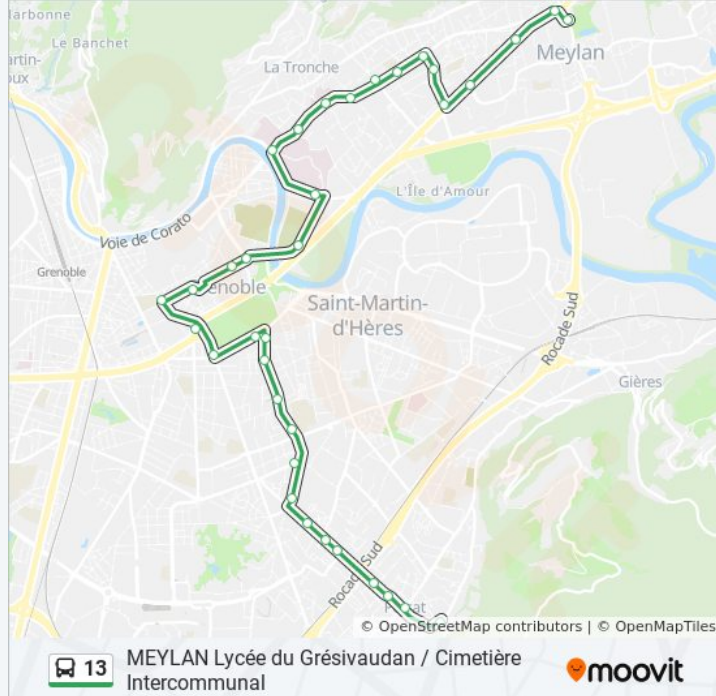

La Tronche, Cimetière Du Grand Sablon

La Tronche, Hôpital Michallon

Grenoble, La Tronche Hôpital

La Tronche, Commandant Nal

La Tronche, Musée Hébert

La Tronche, Centre Théologique

Corenc, Le Cèdre

Meylan, Jules Flandrin

Corenc, Grésivaudan

Meylan, Place De La Louisiane

Meylan, Aiguinards-Hexagone

Meylan, La Revirée

Meylan, Faculté De Pharmacie

Meylan, Lycée Du Grésivaudan - Bachais

Meylan, Lycée Du Grésivaudan

Direction: Poisat, Cimetière Intercommunal

34 arrêts

[VOIR LES HORAIRES DE LA LIGNE](#)

Meylan, Lycée Du Grésivaudan

Meylan, Lycée Du Grésivaudan - Bachais

Meylan, Faculté De Pharmacie

Meylan, La Revirée

Meylan, Aiguinards-Hexagone

Meylan, Place De La Louisiane

Corenc, Grésivaudan

Meylan, Jules Flandrin

Corenc, Le Cèdre

La Tronche, Centre Théologique

La Tronche, Musée Hébert

La Tronche, Commandant Nal

Grenoble, La Tronche Hôpital

La Tronche, Hôpital Michallon

Horaires de la ligne 13 de bus

Horaires de l'itinéraire Poisat, Cimetière Intercommunal:

lundi	05:30 - 20:30
mardi	05:30 - 20:30
mercredi	05:30 - 20:30
jeudi	05:30 - 20:30
vendredi	05:30 - 20:30
samedi	05:40 - 20:23
dimanche	06:30 - 20:00

Informations de la ligne 13 de bus

Direction: Poisat, Cimetière Intercommunal

Arrêts: 34

Durée du Trajet: 42 min

Récapitulatif de la ligne: