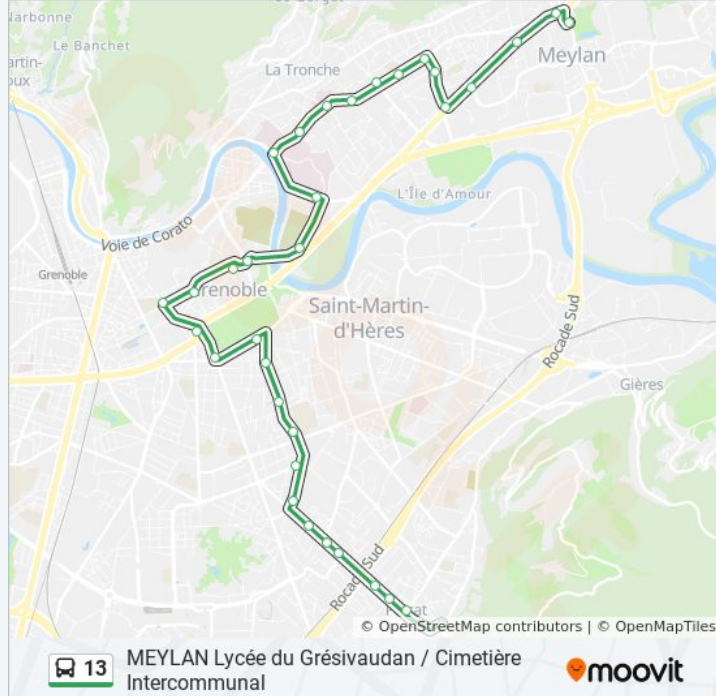

(1) Meylan, Lycée Du Grésivaudan: 05:30 - 20:30(2) Poisat, Cimetière Intercommunal: 05:30 - 20:30

Utilisez l'application Moovit pour trouver la station de la ligne 13 de bus la plus proche et savoir quand la prochaine ligne 13 de bus arrive.

Direction: Meylan, Lycée Du Grésivaudan

35 arrêts

[VOIR LES HORAIRES DE LA LIGNE](#)

Poisat, Cimetière Intercommunal

Poisat, Centre Socio-Culturel

Poisat, Robespierre

Eybens, Bel Air

Saint-Martin-D'Hères, Le Marais

Arrêts: 34

Durée du Trajet: 42 min

Récapitulatif de la ligne:

La Tronche, Cimetière Du Grand Sablon

Grenoble, Saint-Roch

Grenoble, Mutualité

Grenoble, Verdun - Préfecture

Grenoble, Docteur Martin

Saint-Martin-D'Hères, Pierre Loti

Saint-Martin-D'Hères, Paul Eluard

Saint-Martin-D'Hères, Le Marais

Eybens, Bel Air

Poisat, Robespierre

Poisat, Centre Socio-Culturel

Poisat, Cimetière Intercommunal

Les horaires et trajets sur une carte de la ligne 13 de bus sont disponibles dans un fichier PDF hors-ligne sur moovitapp.com. Utilisez le [Appli Moovit](#) pour voir les horaires de bus, train ou métro en temps réel, ainsi que les instructions étape par étape pour tous les transports publics à Grenoble.