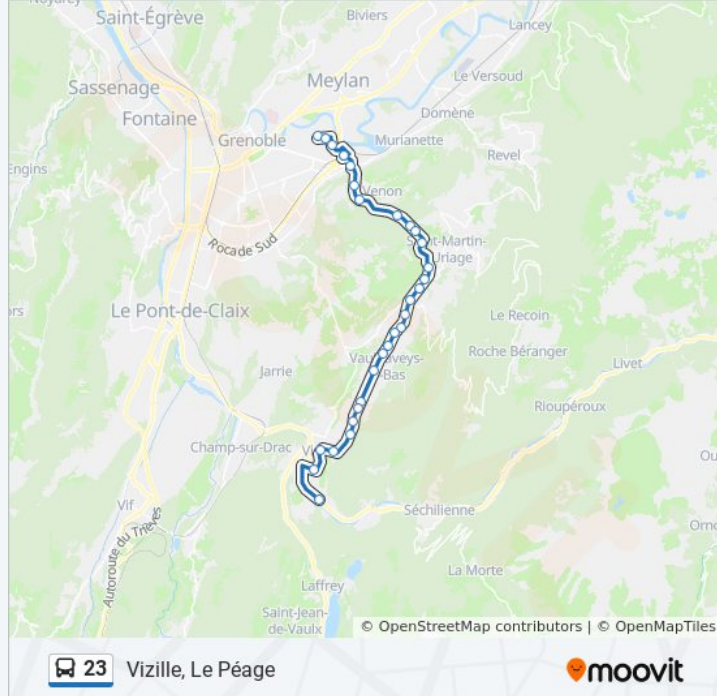

Informations de la ligne 23 de bus

Direction: Vizille, Le Péage

Arrêts: 30

Durée du Trajet: 39 min

Récapitulatif de la ligne:

Vaulnaveys-Le-Haut, Les Guichards

Vaulnaveys-Le-Haut, Ecole Jules Bruant

Vaulnaveys-Le-Haut, Vaulnaveys-Le-Haut Le Village

Vaulnaveys-Le-Haut, Marchandises

Vaulnaveys-Le-Bas, Maison Blanche

Vaulnaveys-Le-Bas, Vaulnaveys-Le-Bas Le Village

Vaulnaveys-Le-Bas, Chemin Des Cottés

Vaulnaveys-Le-Bas, Les Travers

Vizille, Le Pont Du Mas

Vizille, Les Corniers

Vizille, Les Allas

Vizille, Place Du Château

Vizille, Vizille Lycée

Vizille, Le Péage

Les horaires et trajets sur une carte de la ligne 23 de bus sont disponibles dans un fichier PDF hors-ligne sur moovitapp.com. Utilisez le [Appli Moovit](#) pour voir les horaires de bus, train ou métro en temps réel, ainsi que les instructions étape par étape pour tous les transports publics à Grenoble.