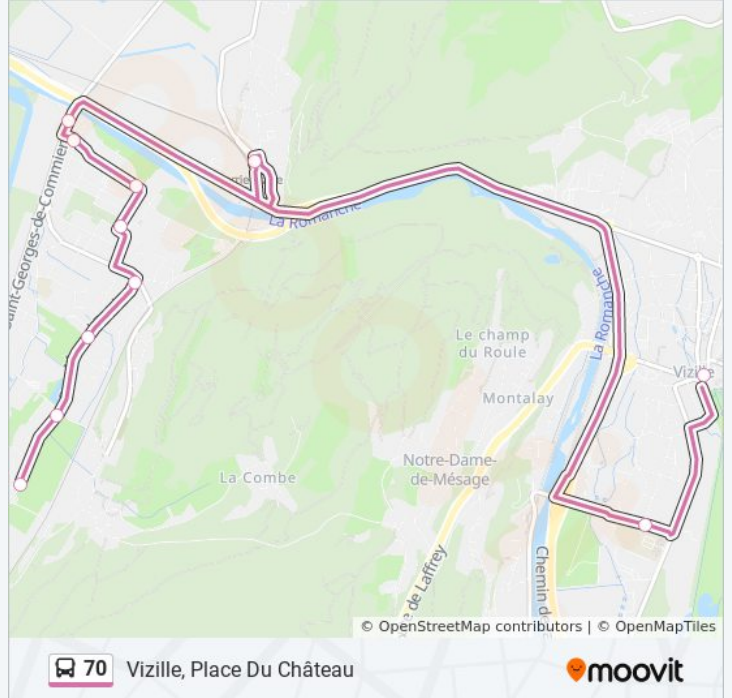

Champ-Sur-Drac, Zola - Mairie

Champ-Sur-Drac, Léo Lagrange

Champ-Sur-Drac, Espace Navarre

Champ-Sur-Drac, Pont De Champ

Jarrie, Jarrie Gare

Vizille, Vizille Lycée

Vizille, Place Du Château

Horaires de la ligne 70 de bus

Horaires de l'itinéraire Vizille, Place Du Château:

lundi	06:30
mardi	06:30
mercredi	06:30
jeudi	06:30
vendredi	06:30
samedi	Pas Opérationnel
dimanche	Pas Opérationnel

Informations de la ligne 70 de bus

Direction: Vizille, Place Du Château

Arrêts: 11

Durée du Trajet: 20 min

Récapitulatif de la ligne:

Direction: Vizille, Vizille Lycée

13 arrêts

[VOIR LES HORAIRES DE LA LIGNE](#)

Montchaboud, Montchaboud Le Village