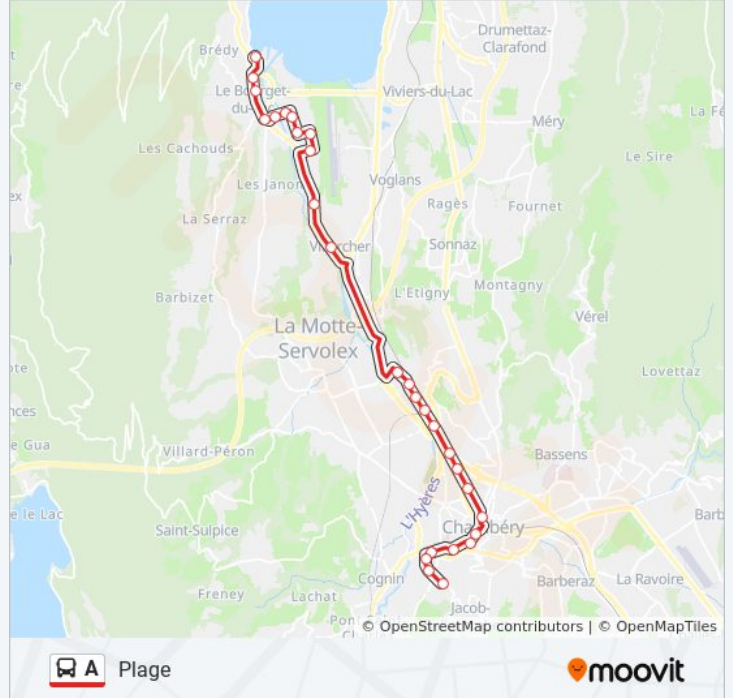

Utilisez l'application Moovit pour trouver la station de la ligne A de bus la plus proche et savoir quand la prochaine ligne A de bus arrive.

Direction: Plage

28 arrêts

[VOIR LES HORAIRES DE LA LIGNE](#)

Informations de la ligne A de bus**Direction:** Plage**Arrêts:** 28**Durée du Trajet:** 40 min**Récapitulatif de la ligne:**

Technolac

Passerelle

La Traverse

Pouli

Mairie Le Bourget

Bel Air

Plage

Direction: Technolac

22 arrêts

[VOIR LES HORAIRES DE LA LIGNE](#)

Universite Jacob

Biollay

Clémenceau

Buet

Hôpital Chambéry