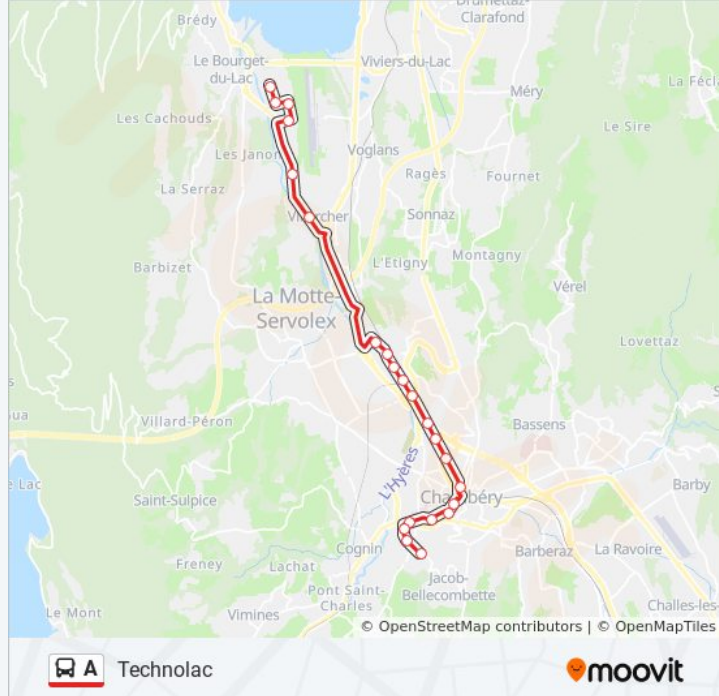

Informations de la ligne A de bus

Direction: Technolac

Arrêts: 22

Durée du Trajet: 29 min

Récapitulatif de la ligne:

Roselend

Ines Sud

Université Le Bourget

Technolac

Direction: Université Jacob

28 arrêts

[VOIR LES HORAIRES DE LA LIGNE](#)

Plage

Bel Air

Mairie Le Bourget

Pouli