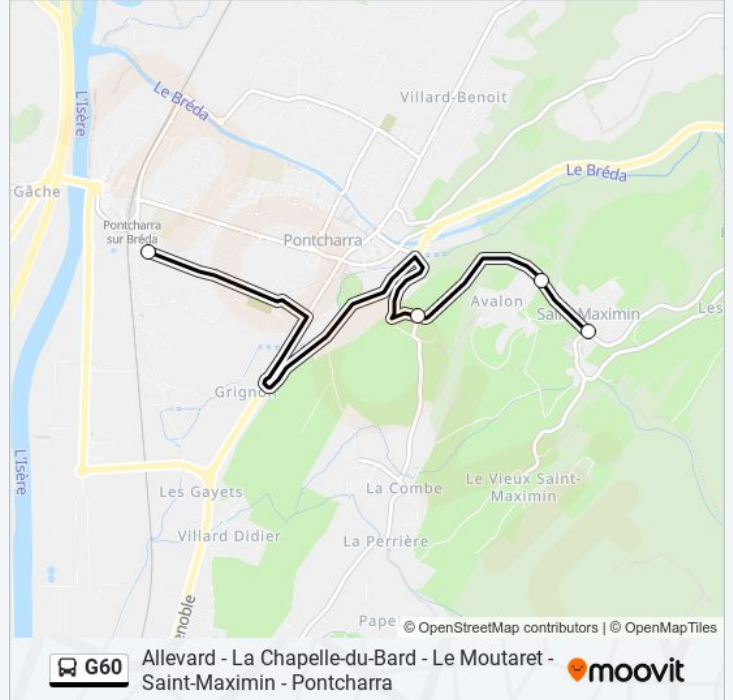

Les horaires et trajets sur une carte de la ligne G60 de bus sont disponibles dans un fichier PDF hors-ligne sur moovitapp.com. Utilisez le Appli Moovit pour voir les horaires de bus, train ou métro en temps réel, ainsi que les instructions étape par étape pour tous les transports publics à Grenoble.

© 2024 Moovit - Tous droits réservés