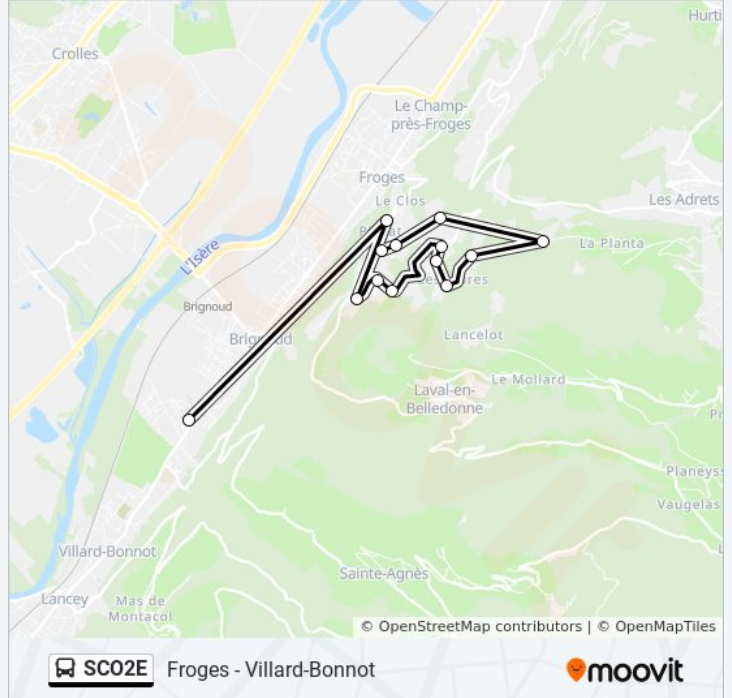

Direction: Frogès - Ecole Elementaire Guynemer

Arrêts: 6

Durée du Trajet: 15 min

Récapitulatif de la ligne:

Direction: Froges - Les Ayettes

13 arrêts

[VOIR LES HORAIRES DE LA LIGNE](#)

Parking Lycee Marie Reynoard

Rouare

Le Mazaretier

Allée Des Thuyas

Les Ayettes

Horaires de la ligne SCO2E de bus

Horaires de l'itinéraire Froges - Les Ayettes:

lundi	18:10
mardi	18:10
mercredi	Pas Opérationnel
jeudi	18:10
vendredi	18:10
samedi	Pas Opérationnel
dimanche	Pas Opérationnel

Informations de la ligne SCO2E de bus

Direction: Froges - Les Ayettes

Arrêts: 13

Durée du Trajet: 42 min

Récapitulatif de la ligne:

Direction: Froges - Mas Pelioud

9 arrêts

[VOIR LES HORAIRES DE LA LIGNE](#)