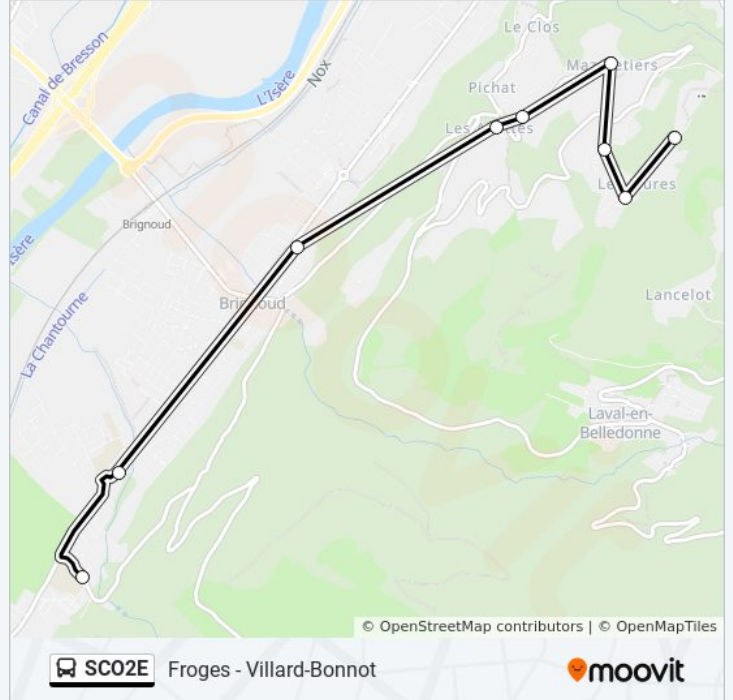

Informations de la ligne SCO2E de bus

Direction: Villard Bonnot - Collège Belledonne - Parking

Arrêts: 9

Durée du Trajet: 28 min

Récapitulatif de la ligne:

Les horaires et trajets sur une carte de la ligne SCO2E de bus sont disponibles dans un fichier PDF hors-ligne sur moovitapp.com. Utilisez le [Appli Moovit](#) pour voir les horaires de bus, train ou métro en temps réel, ainsi que les instructions étape par étape pour tous les transports publics à Grenoble.