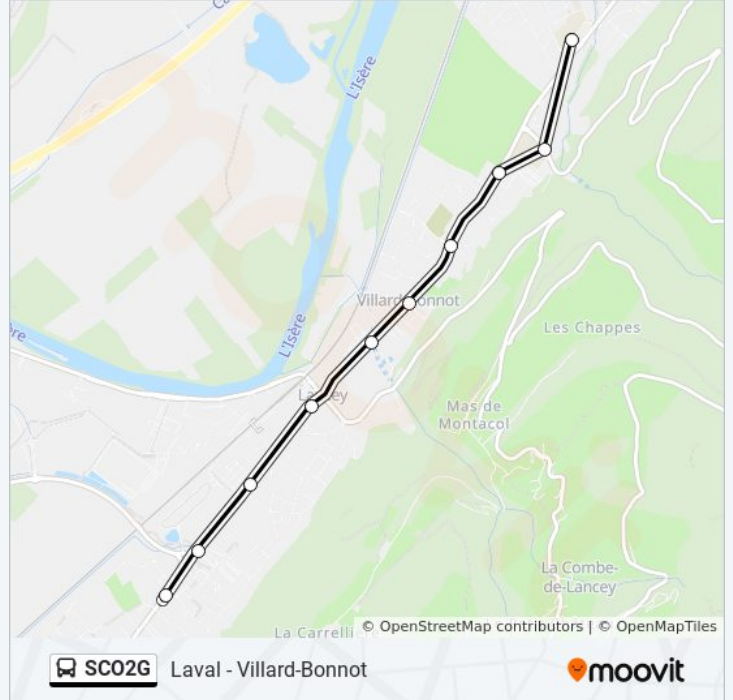

Les horaires et trajets sur une carte de la ligne SCO2G de bus sont disponibles dans un fichier PDF hors-ligne sur moovitapp.com. Utilisez le [Appli Moovit](#) pour voir les horaires de bus, train ou métro en temps réel, ainsi que les instructions étape par étape pour tous les transports publics à Grenoble.

[À propos de Moovit](#) • [Solutions MaaS](#) • [Pays disponibles](#) • [Communauté Moovit](#)

© 2024 Moovit - Tous droits réservés

**Consultez les horaires
d'arrivée en direct**