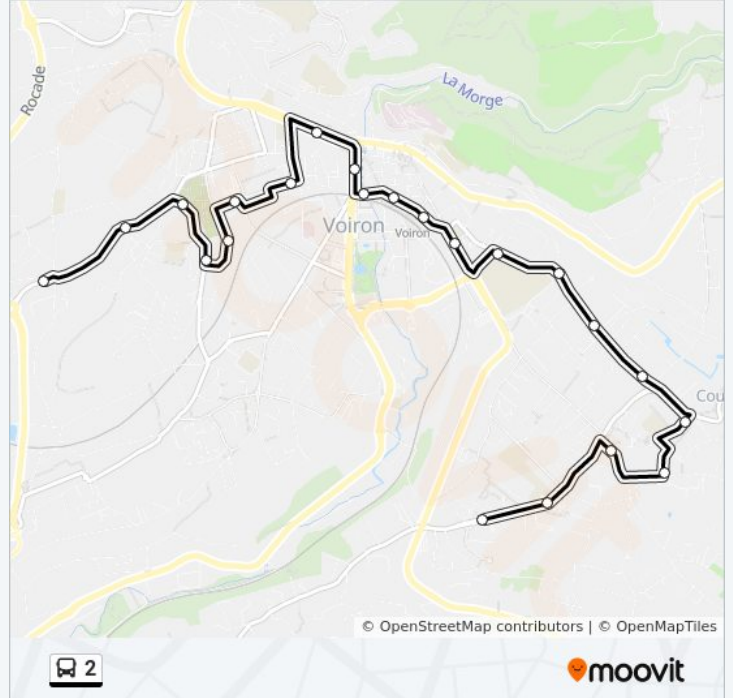

Direction:

22 arrêts

[VOIR LES HORAIRES DE LA LIGNE](#)

Le Parvis
Croix Morin
Clos Berard
Brunetiere
Hortensias
George Sand
Impots
Ecole Ste Marie
Centre Social
General Leclerc
Georges Frier
Freres Tardy
Sncf
Rue Guimet
Bd Du Guillon
Lafaille
Mfr Dalmassiere
Route De St Jean
Pl Du 19 Mars 1962
Ecole Du Berard
College Plan Menu

Informations de la ligne 2 de bus**Direction:****Arrêts: 22****Durée du Trajet: 21 min****Récapitulatif de la ligne:**

Direction:

22 arrêts

[VOIR LES HORAIRES DE LA LIGNE](#)

- Za Du Roulet
- College Plan Menu
- Route De La Buisse
- Hopital
- Mairie
- Les Noyers
- Mfr Dalmassiere
- Lafaille
- Bd Du Guillon
- Mediatheque
- Sncf
- Freres Tardy
- Georges Frier
- General Leclerc
- Centre Social
- Impots
- George Sand
- Hortensias

Informations de la ligne 2 de bus

Direction:

Arrêts: 22

Durée du Trajet: 24 min

Récapitulatif de la ligne:

Brunetiere

Clos Berard

Croix Morin

Le Parvis

Les horaires et trajets sur une carte de la ligne 2 de bus sont disponibles dans un fichier PDF hors-ligne sur moovitapp.com. Utilisez le [Appli Moovit](#) pour voir les horaires de bus, train ou métro en temps réel, ainsi que les instructions étape par étape pour tous les transports publics à Grenoble.