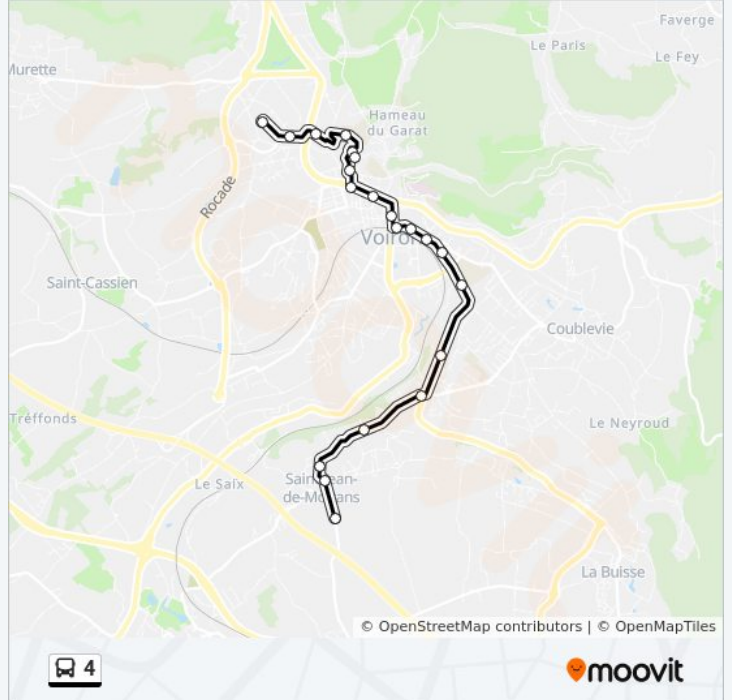

Téléchargez

La ligne 4 de bus () a 2 itinéraires. Pour les jours de la semaine, les heures de service sont:

(1) : 05:55 - 19:40(2) : 05:56 - 19:41

Utilisez l'application Moovit pour trouver la station de la ligne 4 de bus la plus proche et savoir quand la prochaine ligne 4 de bus arrive.

Direction:

21 arrêts

[VOIR LES HORAIRES DE LA LIGNE](#)

Gymnase
Place
Marche Aux Cerises
Trincon
La Manche
Parking Plan Menu
Edgar Kofler
Mediatheque
Sncf
Freres Tardy
Georges Frier
General Leclerc
Centre Social
Gendarmerie
Eglise St Pierre
Belvedere I
Belvedere II
Gymnase La Garenne
Fbg Sermorens
J. Chirac
Hã"pital

Informations de la ligne 4 de bus**Direction:****Arrêts:** 21**Durée du Trajet:** 27 min**Récapitulatif de la ligne:**

Direction:

21 arrêts

[VOIR LES HORAIRES DE LA LIGNE](#)

- Hã”Pital
- J. Chirac
- Fbg Sermorens
- Gymnase La Garenne
- Belvedere II
- Belvedere I
- Eglise St Pierre
- Gendarmerie
- Centre Social
- General Leclerc
- Georges Frier
- Freres Tardy
- SnCF
- Mediatheque
- Edgar Kofler
- Parking Plan Menu
- La Manche
- Trincon

Informations de la ligne 4 de bus

Direction:

Arrêts: 21

Durée du Trajet: 26 min

Récapitulatif de la ligne:

Marche Aux Cerises

Place

Gymnase