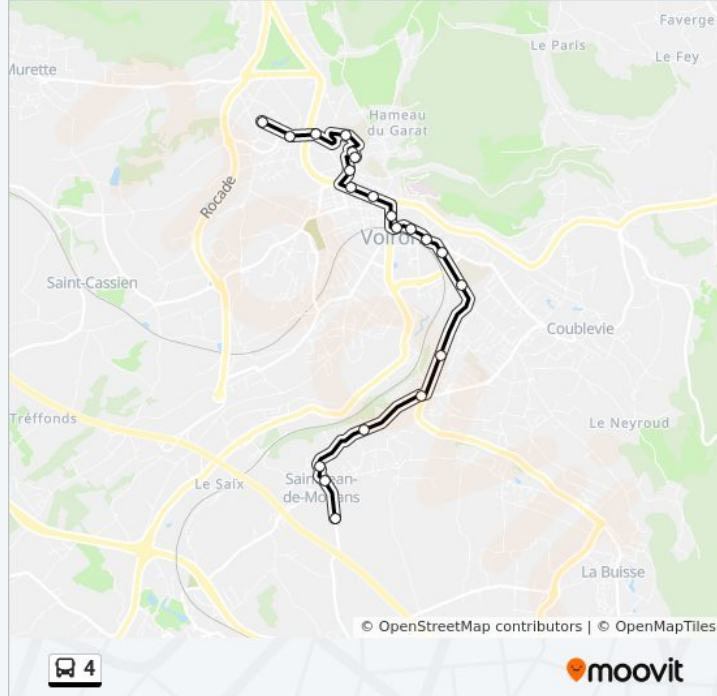

Direction:

21 arrêts

[VOIR LES HORAIRES DE LA LIGNE](#)

Gymnase
Place
Marche Aux Cerises
Trincon
La Manche
Parking Plan Menu
Edgar Kofler
Mediatheque
Sncf
Freres Tardy
Georges Frier
General Leclerc
Centre Social
Gendarmerie
Eglise St Pierre
Belvedere I
Belvedere II
Gymnase La Garenne
Fbg Sermorens
J. Chirac
Hã"pital

Informations de la ligne 4 de bus**Direction:****Arrêts:** 21**Durée du Trajet:** 27 min**Récapitulatif de la ligne:**

Direction:

21 arrêts

[VOIR LES HORAIRES DE LA LIGNE](#)

- Hã”Pital
- J. Chirac
- Fbg Sermorens
- Gymnase La Garenne
- Belvedere II
- Belvedere I
- Eglise St Pierre
- Gendarmerie
- Centre Social
- General Leclerc
- Georges Frier
- Freres Tardy
- SnCF
- Mediatheque
- Edgar Kofler
- Parking Plan Menu
- La Manche
- Trincon

Informations de la ligne 4 de bus

Direction:

Arrêts: 21

Durée du Trajet: 26 min

Récapitulatif de la ligne:

Marche Aux Cerises

Place

Gymnase

Les horaires et trajets sur une carte de la ligne 4 de bus sont disponibles dans un fichier PDF hors-ligne sur moovitapp.com. Utilisez le [Appli Moovit](#) pour voir les horaires de bus, train ou métro en temps réel, ainsi que les instructions étape par étape pour tous les transports publics à Grenoble.