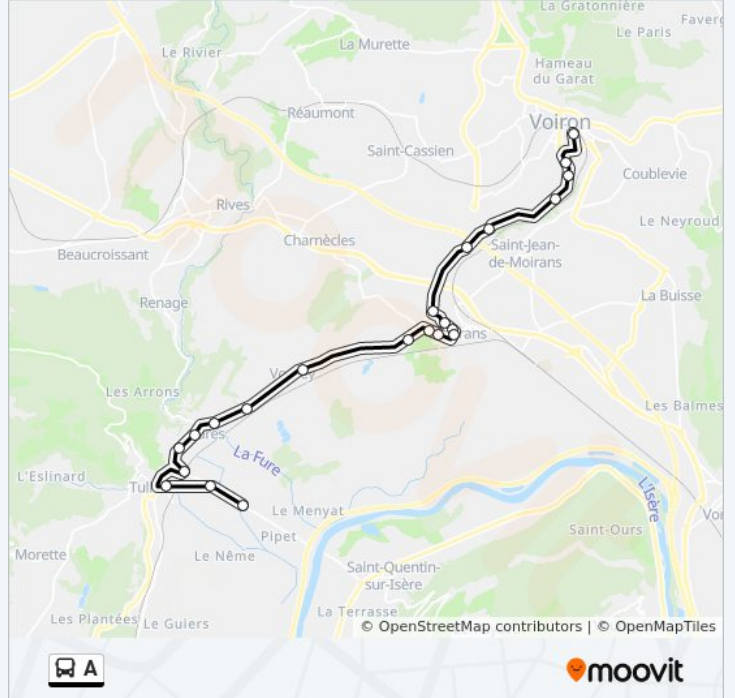

Direction:

22 arrêts

[VOIR LES HORAIRES DE LA LIGNE](#)

Zone Commerciale

Stade Jean Valois

College Condorcet

Gare Sncf

Michel Perret

Fures

Route De Grenoble

Le Pave

Pressoir

Les Balmes

Saint Jacques

Louis Moyroud

Parc De La Grille

Rue Du 8 Mai 1945

Les Violettes

Chalet

Le Saix

Patiniere

Paviot Ecole

Docteur Valois

Baltiss

Informations de la ligne A de bus**Direction:****Arrêts: 22****Durée du Trajet: 32 min****Récapitulatif de la ligne:**

**Direction:**

21 arrêts

[VOIR LES HORAIRES DE LA LIGNE](#)

Gare Sud 08

Baltiss

Docteur Valois