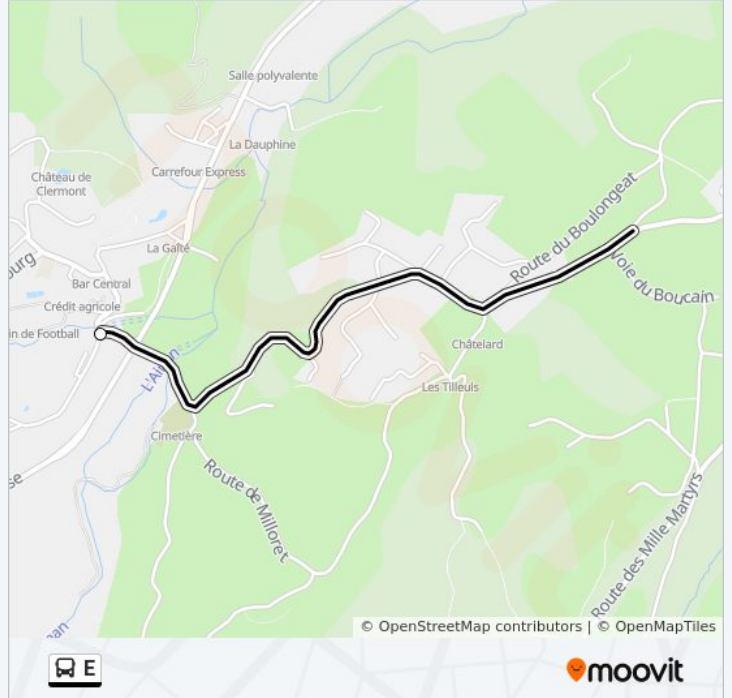

**Direction:**

14 arrêts

[VOIR LES HORAIRES DE LA LIGNE](#)

Gare Nord 05

General Leclerc

Le Verdin

Le Fagot

Le Gayet

**Informations de la ligne E de bus**

**Direction:**

**Arrêts:** 14

**Durée du Trajet:** 4 min

**Récapitulatif de la ligne:**

### Direction:

20 arrêts

[VOIR LES HORAIRES DE LA LIGNE](#)

Chateau D'Eau

Rivoires

Bourg

Ferme Mollard

La Platiere