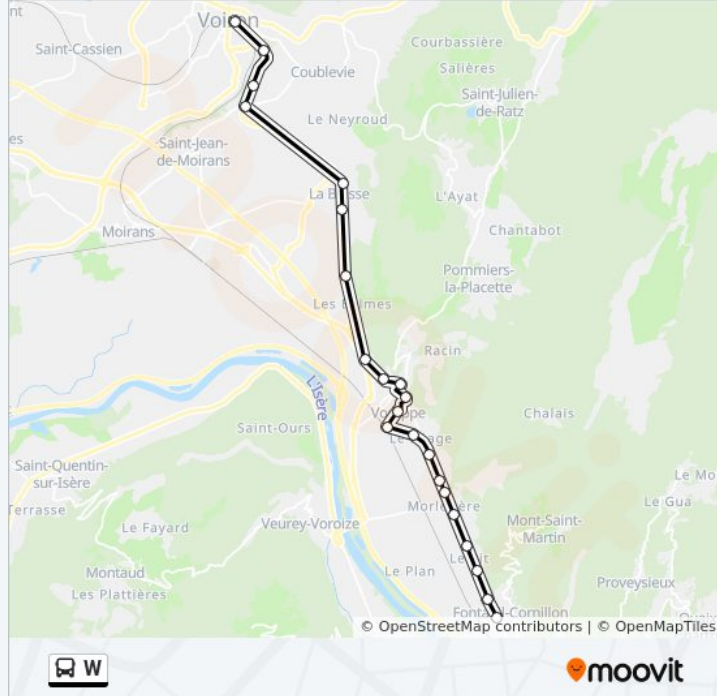

Plan Menu Rd1075

Parking Plan Menu

Edgar Kofler

Gare Nord 05

Les horaires et trajets sur une carte de la ligne W de bus sont disponibles dans un fichier PDF hors-ligne sur moovitapp.com. Utilisez le [Appli Moovit](#) pour voir les horaires de bus, train ou métro en temps réel, ainsi que les instructions étape par étape pour tous les transports publics à Grenoble.

[À propos de Moovit](#) • [Solutions MaaS](#) • [Pays disponibles](#) • [Communauté Moovit](#)

© 2024 Moovit - Tous droits réservés

**Consultez les horaires
d'arrivée en direct**