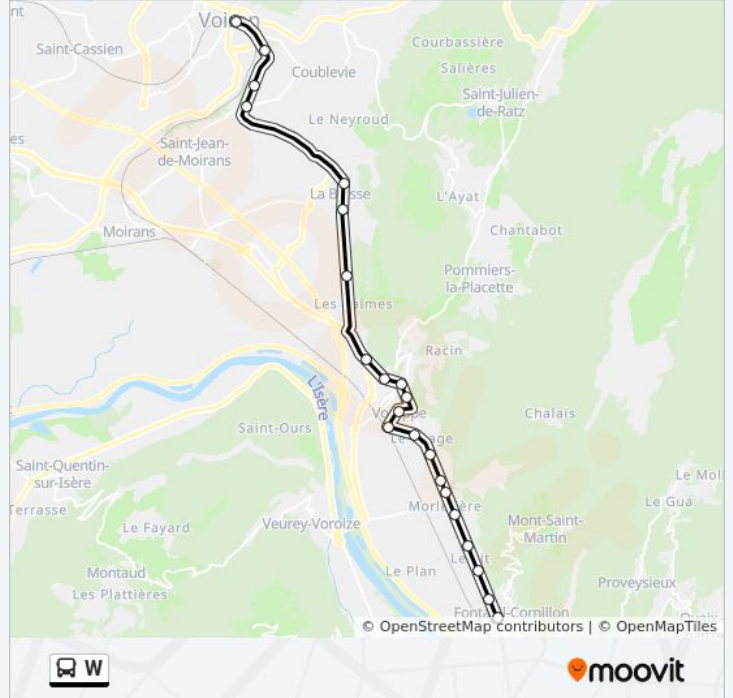

Téléchargez

La ligne W de bus () a 2 itinéraires. Pour les jours de la semaine, les heures de service sont:

(1) : 06:20 - 19:15(2) : 06:55 - 19:08

Utilisez l'application Moovit pour trouver la station de la ligne W de bus la plus proche et savoir quand la prochaine ligne W de bus arrive.

Direction:

22 arrêts

[VOIR LES HORAIRES DE LA LIGNE](#)

Gare Nord 05
Edgar Kofler
Parking Plan Menu
Plan Menu Rd1075
Place
Afiph
Ressourcerie
Monument Aux Morts
Bannettes
Docteur Thevenet
Charminelles
Mairie
Gare Sncf
Av Du 11 Novembre
Volouise
Chassolierie
Chevalon
Cafe Adrait
Bascule
Logis Neuf
Croix De Rochette

Informations de la ligne W de bus**Direction:****Arrêts: 22****Durée du Trajet: 35 min****Récapitulatif de la ligne:**

Palluel

Direction:

22 arrêts

[VOIR LES HORAIRES DE LA LIGNE](#)

Palluel

Croix De Rochette

Informations de la ligne W de bus

Direction:

Arrêts: 22

Durée du Trajet: 34 min

Récapitulatif de la ligne:

Plan Menu Rd1075

Parking Plan Menu

Edgar Kofler