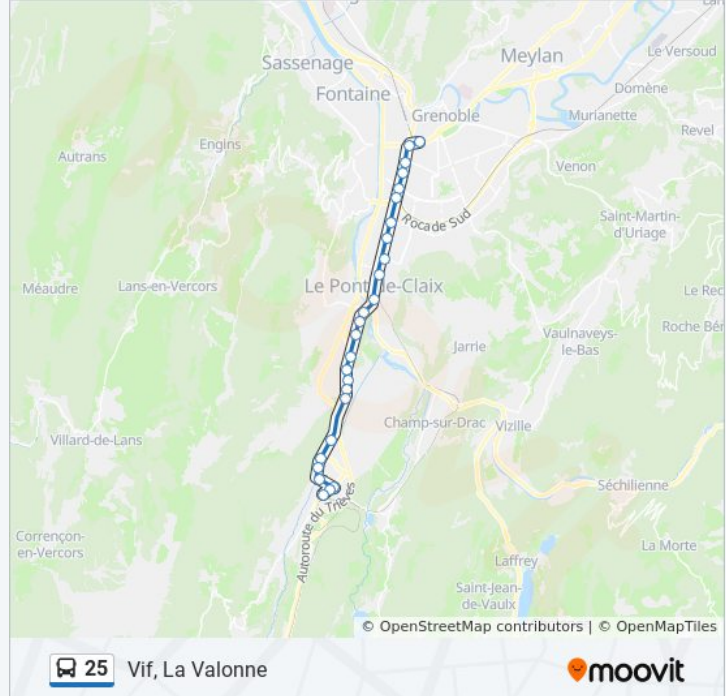

25

Grenoble, Colonel Dumont

Téléchargez

La ligne 25 de bus (Grenoble, Colonel Dumont) a 3 itinéraires. Pour les jours de la semaine, les heures de service sont: (1) Grenoble, Colonel Dumont: 06:00 - 19:30(2) Le Gua, Les Saillants: 06:20 - 20:30(3) Vif, La Valonne: 18:45 - 19:35 Utilisez l'application Moovit pour trouver la station de la ligne 25 de bus la plus proche et savoir quand la prochaine ligne 25 de bus arrive.

Grenoble, Foch - Ferrié

Grenoble, Colonel Dumont

Direction: Le Gua, Les Saillants

33 arrêts

[VOIR LES HORAIRES DE LA LIGNE](#)

Grenoble, Colonel Dumont

Grenoble, Vallier - Libération

Grenoble, Alliés

Varces-Allières-Et-Risset, Le Rochefort

Varces-Allières-Et-Risset, Saint-Ange

Varces-Allières-Et-Risset, Rond-Point De L'Europe

Varces-Allières-Et-Risset, L'Oriel

Varces-Allières-Et-Risset, République

Varces-Allières-Et-Risset, Pélissière

Vif, Les Garcins

Vif, Uriol

Vif, Vif Mairie

Vif, Rivalta

Vif, Le Masségu

Vif, La Valonne

Les horaires et trajets sur une carte de la ligne 25 de bus sont disponibles dans un fichier PDF hors-ligne sur moovitapp.com. Utilisez le [Appli Moovit](#) pour voir les horaires de bus, train ou métro en temps réel, ainsi que les instructions étape par étape pour tous les transports publics à Grenoble.