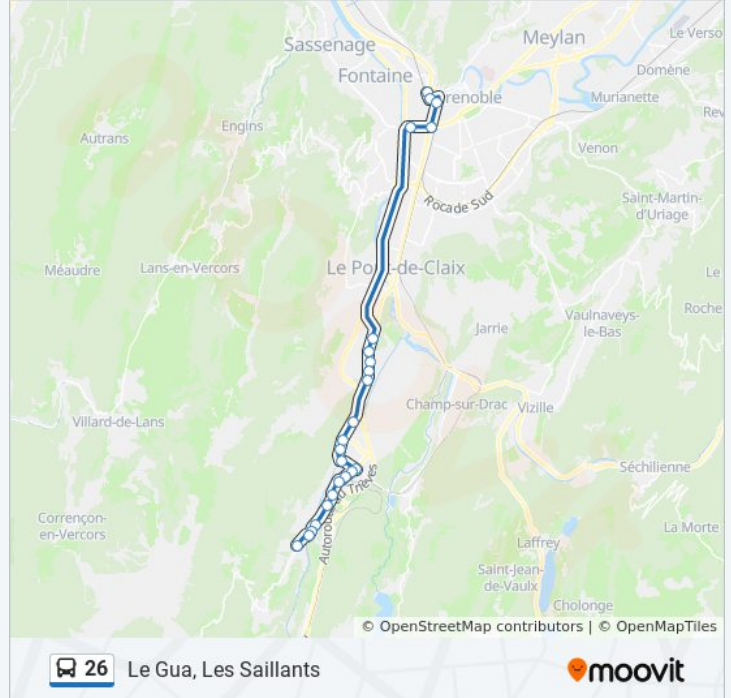

### Direction: Le Gua, Les Saillants

24 arrêts

[VOIR LES HORAIRES DE LA LIGNE](#)

Grenoble, Gare Routière

Grenoble, Gares

Grenoble, Alsace-Lorraine

Grenoble, Vallier - Libération

Grenoble, Vallier - Catane

### Informations de la ligne 26 de bus

**Direction:** Le Gua, Les Saillants

**Arrêts:** 24

**Durée du Trajet:** 50 min

**Récapitulatif de la ligne:**

Vif, Le Chalet

Vif, La Grange

Vif, Le Rif

Vif, L'Usine Nord

Vif, Le Pont De Genevrey

Le Gua, Les Saillants

**Direction: Saint-Georges-De-Commiers, St-G.-De-Commiers Gare**

17 arrêts

[VOIR LES HORAIRES DE LA LIGNE](#)

Grenoble, Gare Routière

Grenoble, Gares