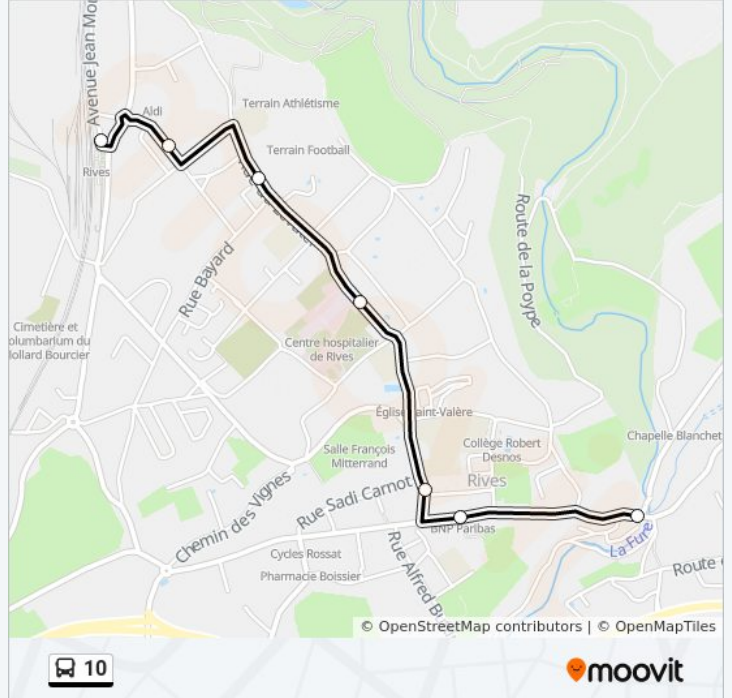

Direction:

7 arrêts

[VOIR LES HORAIRES DE LA LIGNE](#)

Bas Rives

Place X Brochier

Liberation

Maison De Retraite

Levatel

Chartreuse

Gare SnCF

Horaires de la ligne 10 de bus

Horaires de l'itinéraire :

lundi	06:18 - 16:52
mardi	06:18 - 16:52
mercredi	06:18 - 16:52
jeudi	06:18 - 16:52
vendredi	06:18 - 16:52
samedi	Pas Opérationnel
dimanche	Pas Opérationnel

Informations de la ligne 10 de bus

Direction:

Arrêts: 7

Durée du Trajet: 8 min

Récapitulatif de la ligne:

Direction:

7 arrêts

[VOIR LES HORAIRES DE LA LIGNE](#)

Gare SnCF

Chartreuse

Levatel

Maison De Retraite

Liberation

Place X Brochier

Bas Rives

Horaires de la ligne 10 de bus