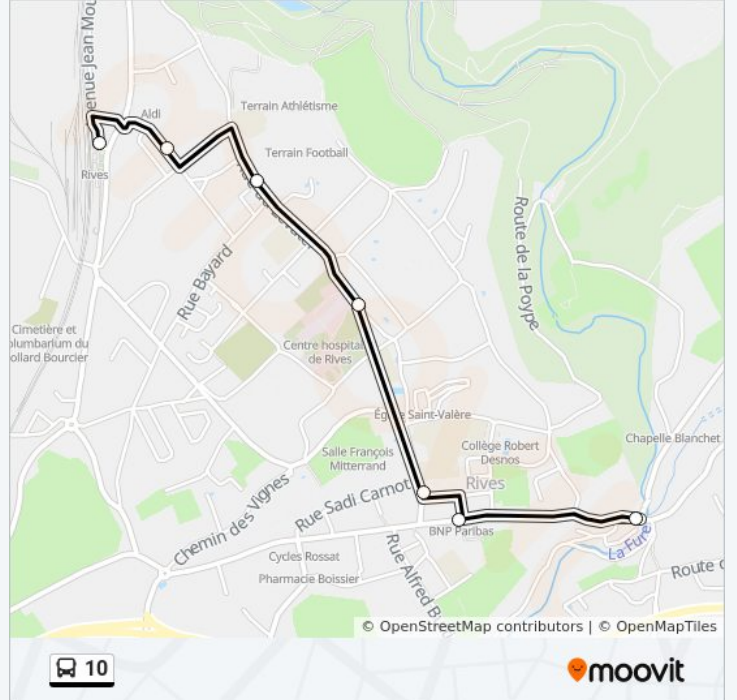

Direction:

7 arrêts

[VOIR LES HORAIRES DE LA LIGNE](#)

Bas Rives

Place X Brochier

Liberation

Maison De Retraite

Levatel

Informations de la ligne 10 de bus

Direction:

Arrêts: 7

Durée du Trajet: 8 min

Récapitulatif de la ligne:

Direction:

7 arrêts

[VOIR LES HORAIRES DE LA LIGNE](#)

Gare SnCF

Chartreuse

Levatel

Maison De Retraite

Liberation

Place X Brochier

Bas Rives

Horaires de la ligne 10 de bus

Direction:

Arrêts: 7

Durée du Trajet: 8 min

Récapitulatif de la ligne:

Les horaires et trajets sur une carte de la ligne 10 de bus sont disponibles dans un fichier PDF hors-ligne sur moovitapp.com. Utilisez le [Appli Moovit](#) pour voir les horaires de bus, train ou métro en temps réel, ainsi que les instructions étape par étape pour tous les transports publics à Grenoble.