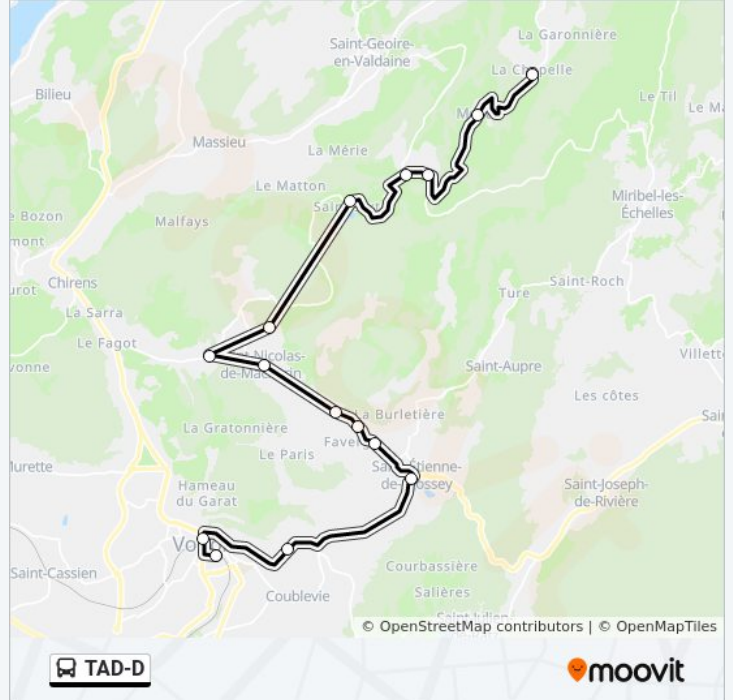

Les horaires et trajets sur une carte de la ligne TAD-D de bus sont disponibles dans un fichier PDF hors-ligne sur moovitapp.com. Utilisez le [Appli Moovit](#) pour voir les horaires de bus, train ou métro en temps réel, ainsi que les instructions étape par étape pour tous les transports publics à Grenoble.

[À propos de Moovit](#) • [Solutions MaaS](#) • [Pays disponibles](#) • [Communauté Moovit](#)

© 2024 Moovit - Tous droits réservés

**Consultez les horaires
d'arrivée en direct**