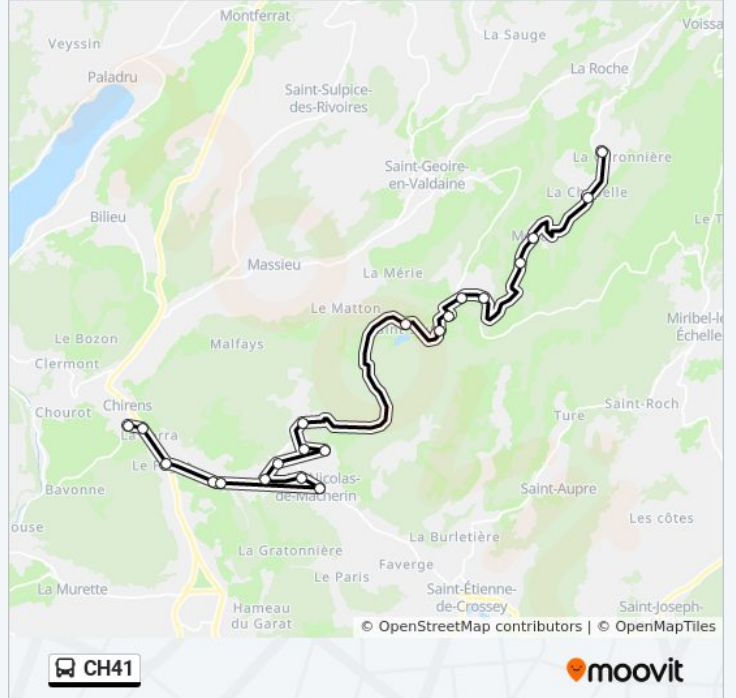

Direction:

21 arrêts

[VOIR LES HORAIRES DE LA LIGNE](#)

- College
- Le Gayet
- Le Fagot
- Le Rousset 2
- Le Rousset
- Les Prairies
- Place
- Le Pilon
- Macherin
- Melissard
- Hautefort
- Chatelonniere
- St Sixte
- Les Echelles
- Layat Bas
- Nouveliere
- Le Burlet
- Pivotiere

Horaires de la ligne CH41 de bus

Horaires de l'itinéraire :

lundi	15:50 - 17:00
mardi	15:50 - 17:00
mercredi	12:20
jeudi	15:50 - 17:00
vendredi	15:50 - 17:00
samedi	Pas Opérationnel
dimanche	Pas Opérationnel

Informations de la ligne CH41 de bus

Direction:

Arrêts: 21

Durée du Trajet: 38 min

Récapitulatif de la ligne: