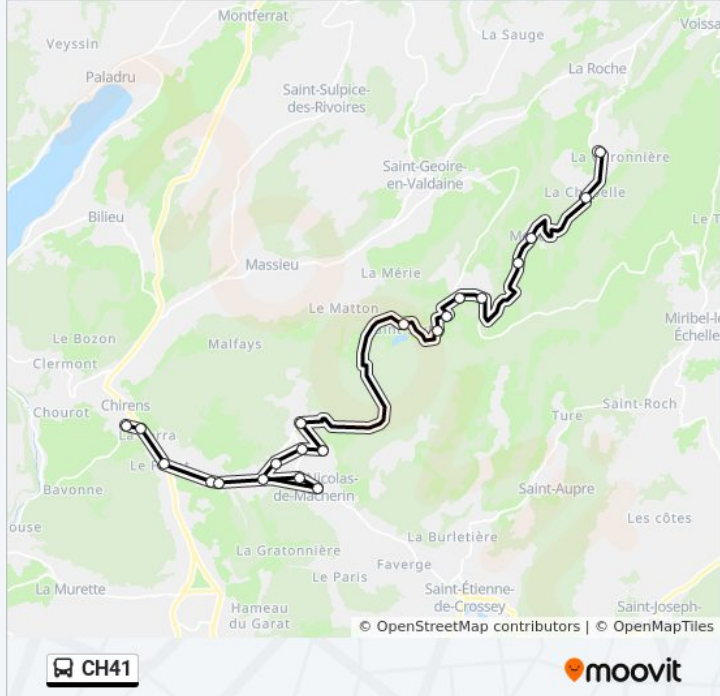

Informations de la ligne CH41 de bus

Direction:

Arrêts: 21

Durée du Trajet: 38 min

Récapitulatif de la ligne:

Village

Chapelle De Merlas

Picoudiere