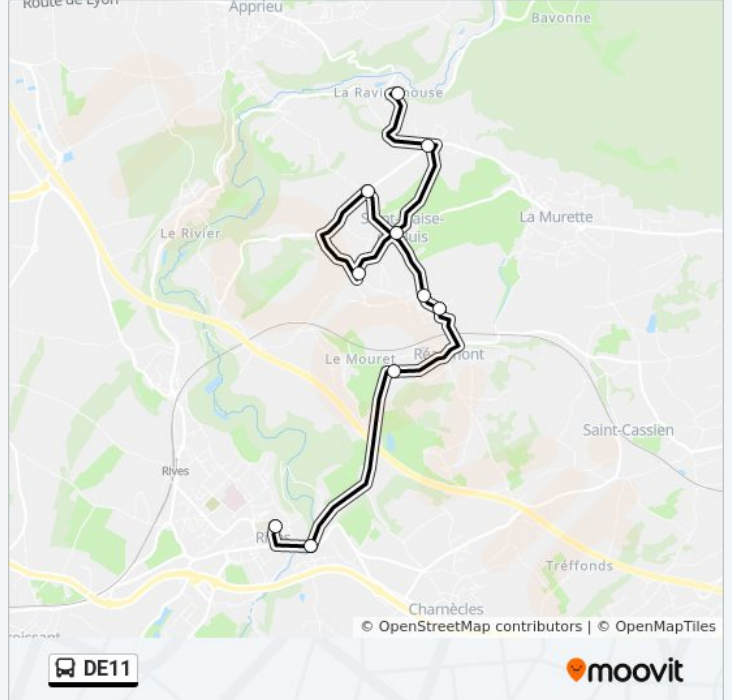

Direction:

10 arrêts

[VOIR LES HORAIRES DE LA LIGNE](#)

Ravignhouse

Za Le Talamud

Rte De La Murette

Cimetiere

Petit Voye

Le Guichard

Le Bayard

Chemin Du Moulin

Bas Rives

College R Desnos

Horaires de la ligne DE11 de bus

Horaires de l'itinéraire :

lundi	07:23
mardi	07:23
mercredi	07:23
jeudi	07:23
vendredi	07:23
samedi	Pas Opérationnel
dimanche	Pas Opérationnel

Informations de la ligne DE11 de bus**Direction:****Arrêts:** 10**Durée du Trajet:** 27 min**Récapitulatif de la ligne:**

Direction:

10 arrêts

[VOIR LES HORAIRES DE LA LIGNE](#)

College R Desnos

Bas Rives

Chemin Du Moulin

Le Bayard

Le Guichard

Cimetiere

Petit Voye

Rte De La Murette

Za Le Talamud

Ravignouse

Horaires de la ligne DE11 de bus