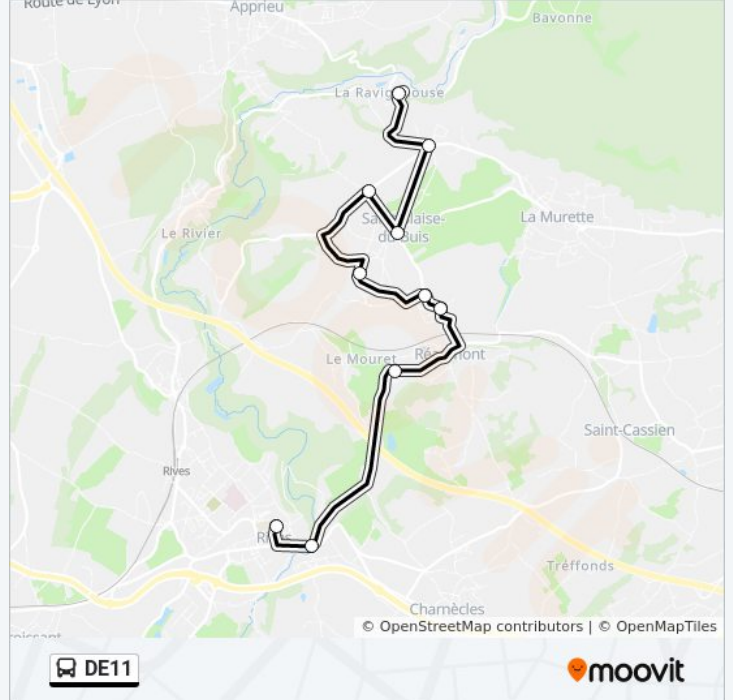

Les horaires et trajets sur une carte de la ligne DE11 de bus sont disponibles dans un fichier PDF hors-ligne sur moovitapp.com. Utilisez le [Appli Moovit](#) pour voir les horaires de bus, train ou métro en temps réel, ainsi que les instructions étape par étape pour tous les transports publics à Grenoble.

[À propos de Moovit](#) • [Solutions MaaS](#) • [Pays disponibles](#) • [Communauté Moovit](#)

© 2024 Moovit - Tous droits réservés

**Consultez les horaires
d'arrivée en direct**