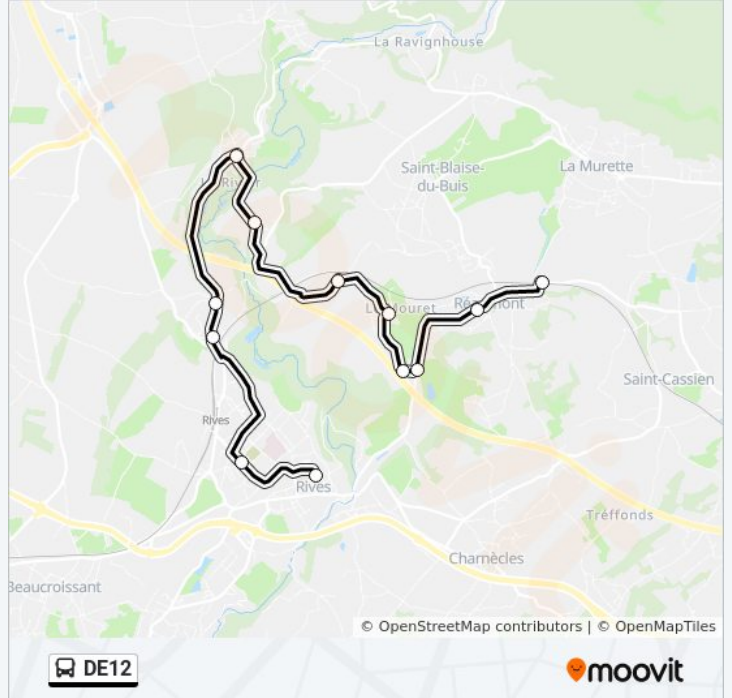

Direction:

12 arrêts

[VOIR LES HORAIRES DE LA LIGNE](#)

Halte Ferroviaire

Village

Le Carret

Le Carret Transfo

Le Mouret

Chatelard

Route Du Rivier

Le Rivier Ecole

Pastieres

Courbatiere

Jean Jaures

College R Desnos

Horaires de la ligne DE12 de bus

Direction:

12 arrêts

[VOIR LES HORAIRES DE LA LIGNE](#)

- College R Desnos
- Jean Jaures
- Courbatiere
- Pastieres
- Le Rivier Ecole
- Route Du Rivier
- Chatelard
- Le Mouret
- Le Carret Transfo
- Le Carret
- Village
- Halte Ferroviaire