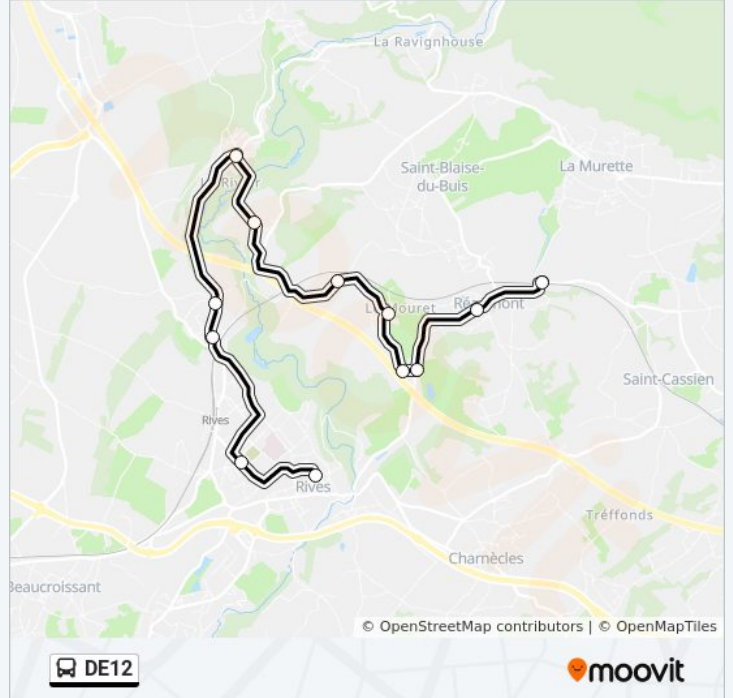

Direction:

12 arrêts

[VOIR LES HORAIRES DE LA LIGNE](#)

Halte Ferroviaire

Village

Le Carret

Le Carret Transfo

Le Mouret

Direction:

12 arrêts

[VOIR LES HORAIRES DE LA LIGNE](#)

- College R Desnos
- Jean Jaures
- Courbatiere
- Pastieres
- Le Rivier Ecole
- Route Du Rivier
- Chatelard
- Le Mouret
- Le Carret Transfo
- Le Carret
- Village
- Halte Ferroviaire

Direction:

Arrêts: 12

Durée du Trajet: 21 min

Récapitulatif de la ligne:

Les horaires et trajets sur une carte de la ligne DE12 de bus sont disponibles dans un fichier PDF hors-ligne sur moovitapp.com. Utilisez le [Appli Moovit](#) pour voir les horaires de bus, train ou métro en temps réel, ainsi que les instructions étape par étape pour tous les transports publics à Grenoble.