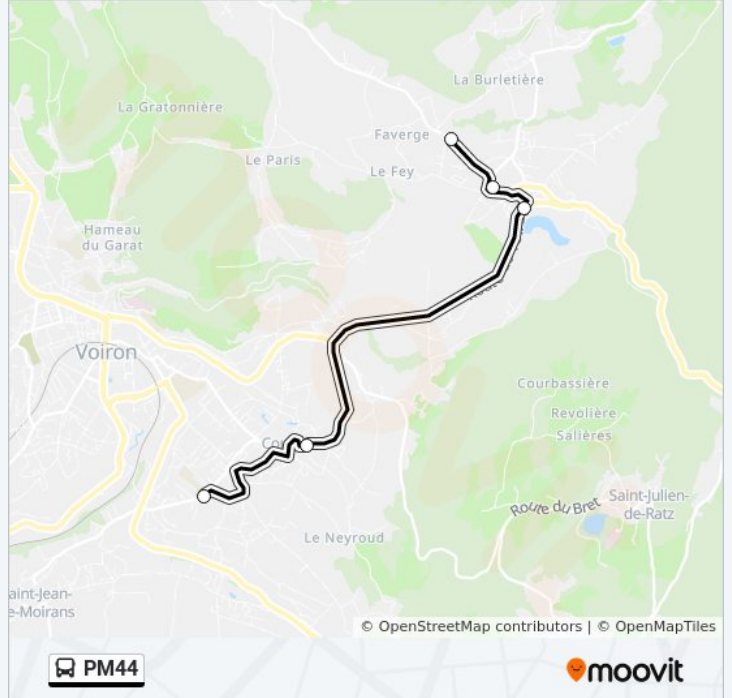

Direction:

5 arrêts

[VOIR LES HORAIRES DE LA LIGNE](#)

Les Reynauds

Pompiers

Village

Place E Brochier

College Plan Menu

Direction:

Arrêts: 5

Durée du Trajet: 15 min

Récapitulatif de la ligne:

Direction:

4 arrêts

[VOIR LES HORAIRES DE LA LIGNE](#)

College Plan Menu

Place E Brochier

Village

Pompiers

Horaires de la ligne PM44 de bus

Horaires de l'itinéraire :

lundi	17:00
mardi	17:00
mercredi	12:10
jeudi	17:00
vendredi	17:00
samedi	Pas Opérationnel
dimanche	Pas Opérationnel