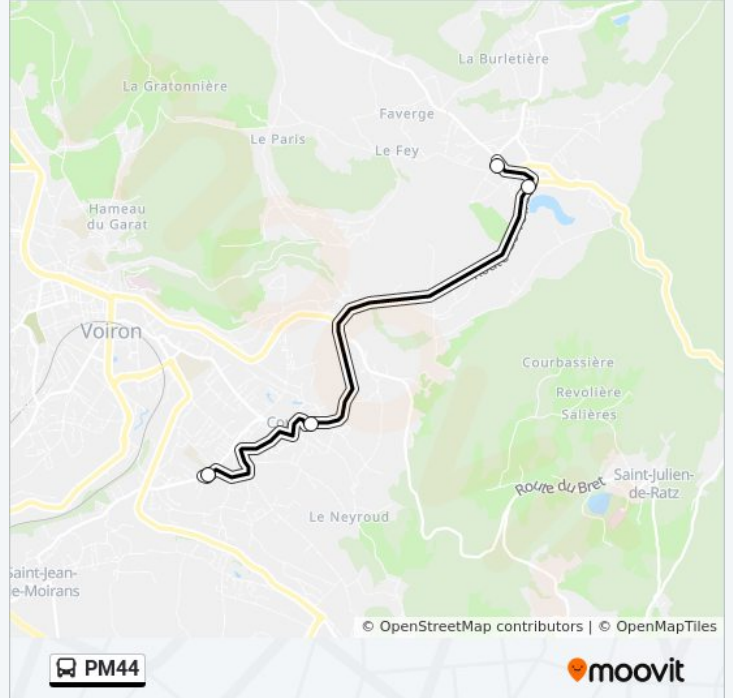

Direction:

5 arrêts

[VOIR LES HORAIRES DE LA LIGNE](#)

Les Reynauds

Pompiers

Village

Place E Brochier

College Plan Menu

Direction:

Arrêts: 5

Durée du Trajet: 15 min

Récapitulatif de la ligne:

Direction:

4 arrêts

[VOIR LES HORAIRES DE LA LIGNE](#)

College Plan Menu

Place E Brochier

Village

Pompiers

Horaires de la ligne PM44 de bus

Horaires de l'itinéraire :

lundi	17:00
mardi	17:00
mercredi	12:10
jeudi	17:00
vendredi	17:00
samedi	Pas Opérationnel
dimanche	Pas Opérationnel

Informations de la ligne PM44 de bus

Direction:

Arrêts: 4

Durée du Trajet: 20 min

Récapitulatif de la ligne:

Les horaires et trajets sur une carte de la ligne PM44 de bus sont disponibles dans un fichier PDF hors-ligne sur moovitapp.com. Utilisez le [Appli Moovit](#) pour voir les horaires de bus, train ou métro en temps réel, ainsi que les instructions étape par étape pour tous les transports publics à Grenoble.