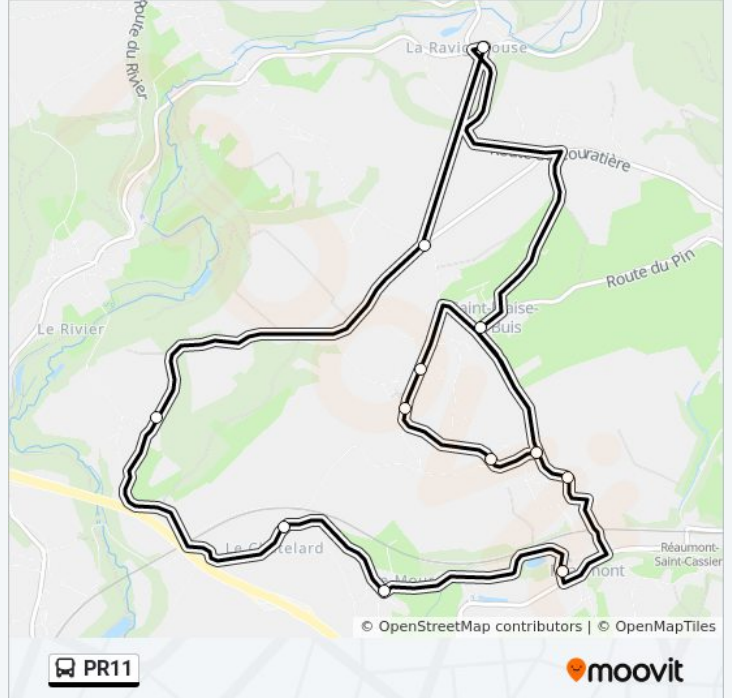

Direction:

14 arrêts

[VOIR LES HORAIRES DE LA LIGNE](#)

Bourg Ecole

Le Mouret

Chatelard

Grand Voye

Petit Voye

Ravignouse

Rte De La Murette

Le Guichard

Devez

Cimetiere

Mairie

Le Guichard

Le Bayard

Direction:

15 arrêts

[VOIR LES HORAIRES DE LA LIGNE](#)

- Mairie
- Le Bayard
- Bourg Ecole
- Le Bayard
- Le Guichard
- Devez
- Cimetiere
- Mairie
- Rte De La Murette
- Ravignouse
- Petit Voye
- Grand Voye
- Chatelard
- Le Mouret
- Bourg Ecole