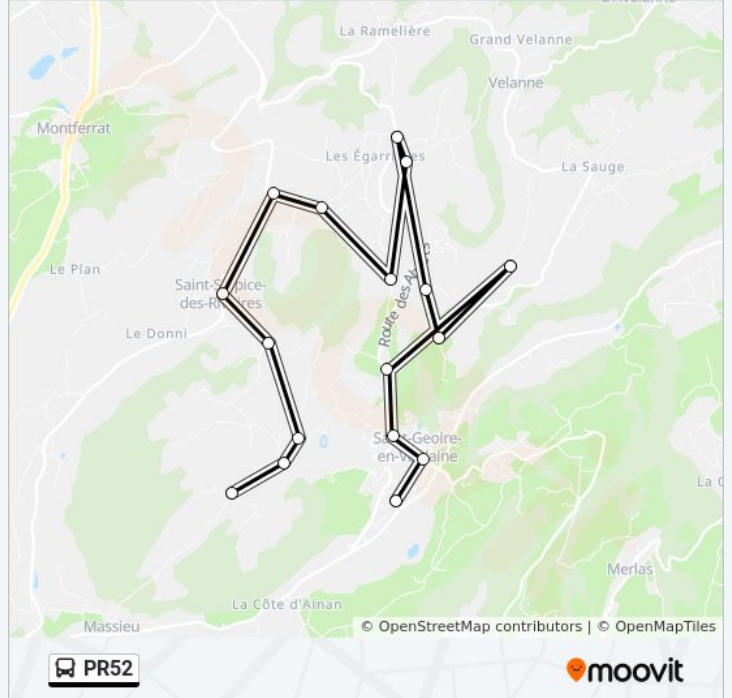

**Direction:**

17 arrêts

[VOIR LES HORAIRES DE LA LIGNE](#)

Consuoz Abribus

Larembert

Consuoz

Chateau D'Eau

Bourg

La Platiere

L'Orciere

Les Hopitaux

Le Falque

Le Platon

Le Mollard

Les Perrins

Le Grosset

La Glaciere

Plampalais

La Combe

Lambertiere

**Horaires de la ligne PR52 de bus**

Horaires de l'itinéraire :

|          |                  |
|----------|------------------|
| lundi    | 08:15            |
| mardi    | 08:15            |
| mercredi | 08:15            |
| jeudi    | 08:15            |
| vendredi | 08:15            |
| samedi   | Pas Opérationnel |
| dimanche | Pas Opérationnel |

**Informations de la ligne PR52 de bus**

**Direction:**

**Arrêts:** 17

**Durée du Trajet:** 35 min

**Récapitulatif de la ligne:**

**Direction:**

17 arrêts

[VOIR LES HORAIRES DE LA LIGNE](#)