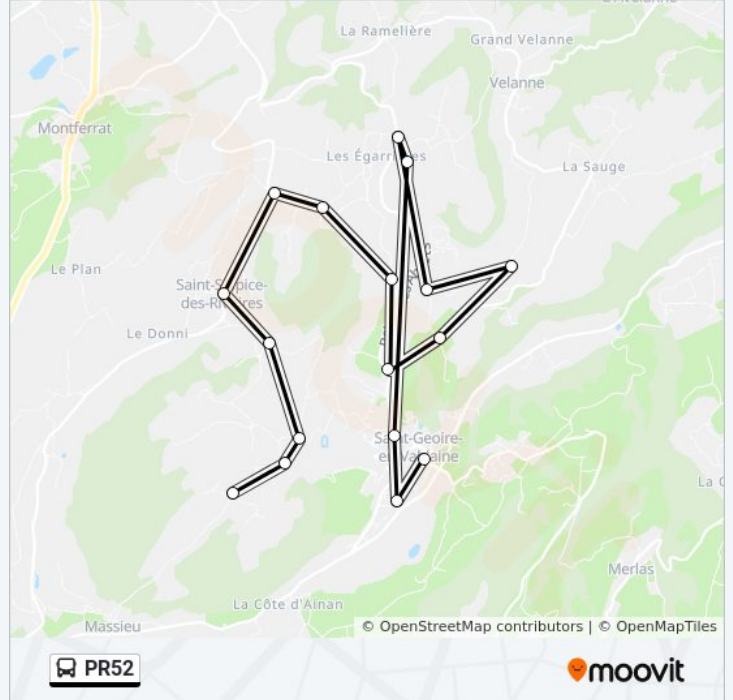

La Glaciere

Les Hopitaux

L'Orciere

La Platiere

Bourg

Chateau D'Eau

Consuoz

Larembert

**Informations de la ligne PR52 de bus**

**Direction:**

**Arrêts: 17**

**Durée du Trajet: 34 min**

**Récapitulatif de la ligne:**

Les horaires et trajets sur une carte de la ligne PR52 de bus sont disponibles dans un fichier PDF hors-ligne sur [moovitapp.com](https://moovitapp.com). Utilisez le [Appli Moovit](#) pour voir les horaires de bus, train ou métro en temps réel, ainsi que les instructions étape par étape pour tous les transports publics à Grenoble.