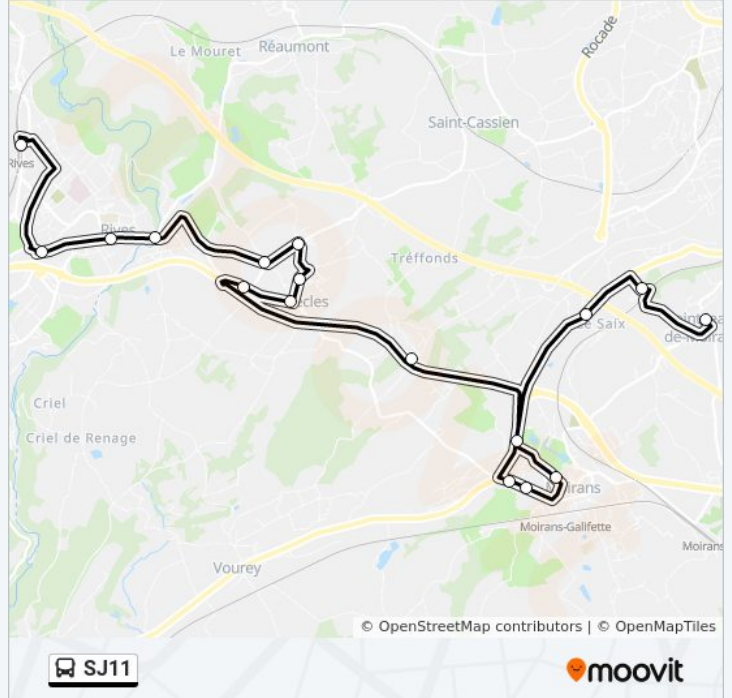

SJ11

Téléchargez

La ligne SJ11 de bus () a 2 itinéraires. Pour les jours de la semaine, les heures de service sont:

(1) : 07:30(2) : 16:55

Utilisez l'application Moovit pour trouver la station de la ligne SJ11 de bus la plus proche et savoir quand la prochaine ligne SJ11 de bus arrive.

Direction:

17 arrêts

[VOIR LES HORAIRES DE LA LIGNE](#)

Gare Sncf
Abattoirs
Place X Brochier
Bas Rives
6 Chemins
Les Rivoires
Mairie
Place
Ferme Bourdis
Petit Criel
Saint Jacques
Louis Moyroud
Rue Du 8 Mai 1945
Chalet
Le Saix
Les Tisseuses
Place

Informations de la ligne SJ11 de bus**Direction:****Arrêts: 17****Durée du Trajet: 32 min****Récapitulatif de la ligne:**

Direction:

17 arrêts

[VOIR LES HORAIRES DE LA LIGNE](#)

- Place
- Les Tisseuses
- Le Saix
- Chalet
- Ouvriers Papetiers
- Louis Moyroud
- Saint Jacques
- Petit Criel
- Ferme Bourdis
- Place
- Mairie
- Les Rivoires
- 6 Chemins
- Bas Rives
- Place X Brochier
- Abattoirs
- Gare SnCF