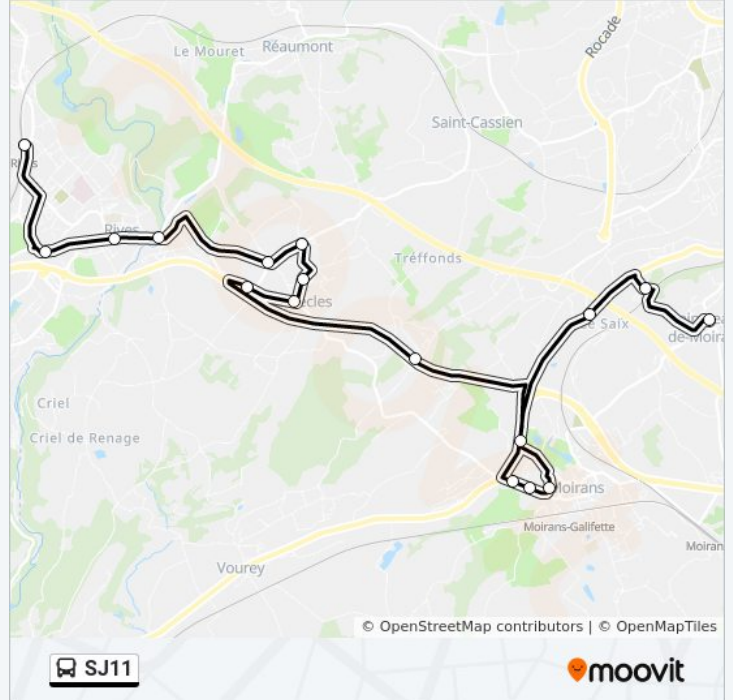

Direction:

17 arrêts

[VOIR LES HORAIRES DE LA LIGNE](#)

Gare Sncf
Abattoirs
Place X Brochier
Bas Rives
6 Chemins
Les Rivoires
Mairie
Place
Ferme Bourdis
Petit Criel
Saint Jacques
Louis Moyroud
Rue Du 8 Mai 1945
Chalet
Le Saix
Les Tisseuses
Place

Informations de la ligne SJ11 de bus**Direction:****Arrêts: 17****Durée du Trajet: 32 min****Récapitulatif de la ligne:**

Direction:

17 arrêts

[VOIR LES HORAIRES DE LA LIGNE](#)

- Place
- Les Tisseuses
- Le Saix
- Chalet
- Ouvriers Papetiers
- Louis Moyroud
- Saint Jacques
- Petit Criel
- Ferme Bourdis
- Place
- Mairie
- Les Rivoires
- 6 Chemins
- Bas Rives
- Place X Brochier
- Abattoirs
- Gare SnCF

Informations de la ligne SJ11 de bus

Direction:

Arrêts: 17

Durée du Trajet: 32 min

Récapitulatif de la ligne:

Les horaires et trajets sur une carte de la ligne SJ11 de bus sont disponibles dans un fichier PDF hors-ligne sur moovitapp.com. Utilisez le [Appli Moovit](#) pour voir les horaires de bus, train ou métro en temps réel, ainsi que les instructions étape par étape pour tous les transports publics à Grenoble.